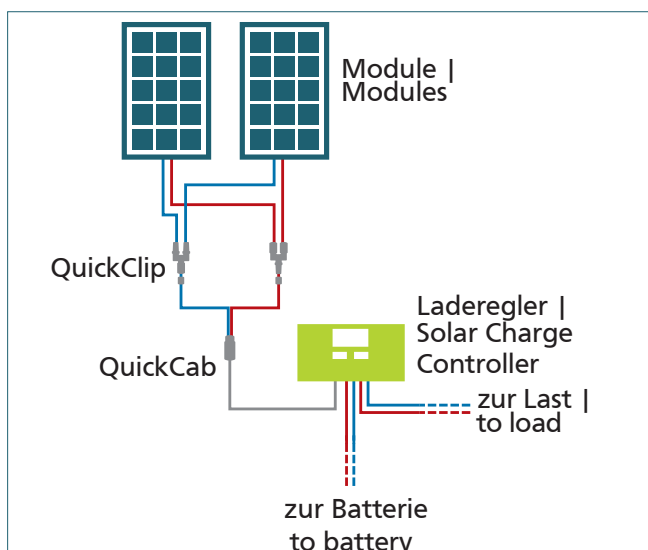

## Solar Peak MPPT Duo 240W | 12V

600437 • DE/EN • 07/2020

These integrated sets allow for an easy operation of 12 V-consumers such as light, radio, or 12 V pond pumps, etc. If you connect a 230 V inverter, you can also supply any electrical device just as if you were on the grid!

This set is an ideal solution if you need solar power only in the evening hours, or weekends, e.g. in your garden or holiday home.

Die Phaesun Komplett-Kits sind ideal für die einfache Stromversorgung von 12 V-Verbrauchern wie Beleuchtung, Radio oder kleinen Pumpen. In Verbindung mit einem 230 V Wechselrichter können Sie auch normale Haushaltsgeräte versorgen.

Dieses Set ist die ideale Lösung, für eine Stromversorgung für unterwegs. Das Set beinhaltet alle Komponenten zur Installation an Ihrem Wohnmobil.

Der MPPT-Regler optimiert die Ladeleistung und ermöglicht das Laden der Wohnraum- und Starterbatterie.