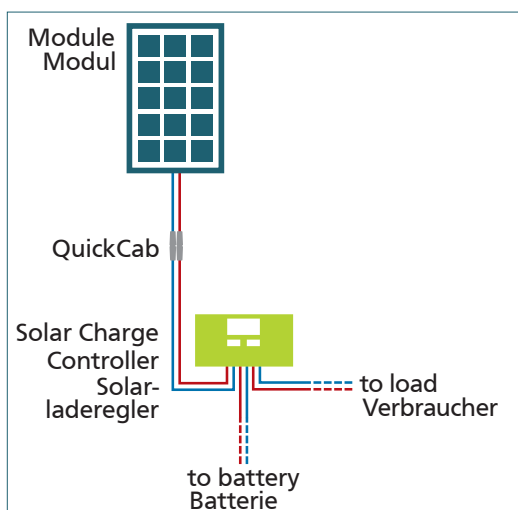

SPR Caravan Kit

Solar Peak SOL101 170 W

600435 • DE/EN • 08/2020

These kits are perfect for the easy installation at your caravan or sailing boat! They allow for an easy operation of 12 VDC-consumers such as light, radio, TV/SAT or pond pumps, etc. With a 230 Volt inverter you can even connect electrical AC devices. These kits are available in different versions with different charge controllers and modules, suitable for every need of the vehicle. This makes these kits the ideal solution for sufficient power on board.

Diese Kits sind einfach auf Ihrem Caravan oder Segelboot zu installieren. Sie ermöglichen den Betrieb verschiedener 12 Volt-Verbraucher: Lampen, Radio, TV/SAT oder auch kleine Teichpumpen. Mit einem 230 Volt-Wechselrichter können Sie sogar elektrische AC-Geräte anschließen. Diese Kits gibt es in verschiedenen Ausführungen mit verschiedenen Laderegler und Modulen, passend für jeden Bedarf des Fahrzeugs. Dadurch sind diese Kits die ideale Lösung für genügend Strom an Bord.

Stck. Pcs.	Article	Artikel
1	Solar module Sun Peak SPR 170 W 12 VDC	Solarmodul Sun Peak SPR 170 W 12 VDC
1	Solar charge controller Steca Solsum 1010	Solarladeregler Steca Solsum 1010
1	Roof duct	Dachdurchführung
1	Module mounting kit Easy Mount One and Easy Mount Two	Modulbefestigungskit Easy Mount One und Easy Mount Two
1	Glue Set Easy Bond Two	Klebeset Easy Bond Two
1	Module cable 5m	Modulkabel 5m
1	Adapter cable for EBL	Adapterkabel für EBL
1	Battery cable with fuse	Batteriekabel mit Sicherung
Artikel Nr. Article No. 600435		