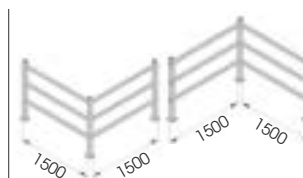

Packing **Pakket på palle**
Farver: Gul og grå