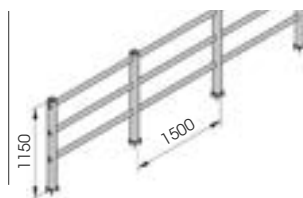

Fodgængersikkerhedsbarrierer

PED 90

Hurtig og let at montere

M12 GALVANISED Stål

PED 90 1500x1150 MODUL

Packing **Pakket på palle**
Farver Gul og Grå

Udstyret med tilbehør

PED 90 1500x1150 Hjørne