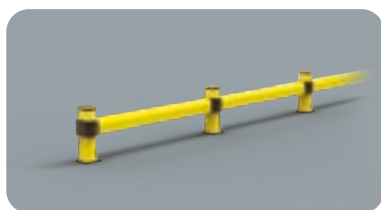

# ENKELT VÆRN

Hurtig  
og let  
montage

**M12  
GALVANISERET  
STÅL**

Enkel værn / 500-800

Pakket på palle  
Farver gul og grå

Udstyret med tilbehør

Hjørne værn

**Mulighed for  
eksterne hjørner**

Udstyret med tilbehør

Pakket på palle  
Farver gul og grå