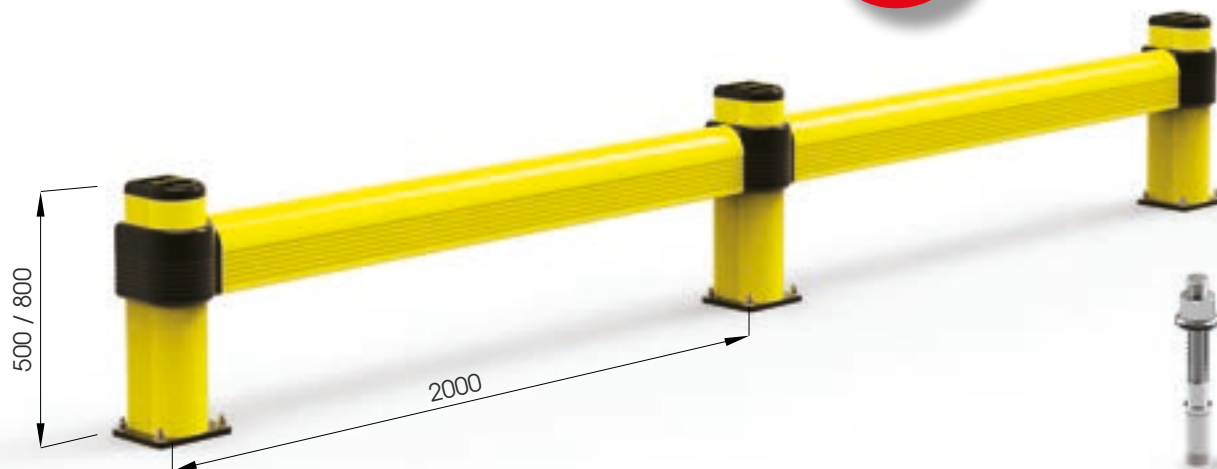

# ENKELT VÆRN

Hurtig  
og let  
montage

**M12  
GALVANISERET  
STÅL**

Enkel værn / 500-800

Pakket på palle  
Farver gul og grå

Udstyret med tilbehør

Hjørne værn

**Mulighed for  
eksterne hjørner**

Udstyret med tilbehør

Pakket på palle  
Farver gul og grå