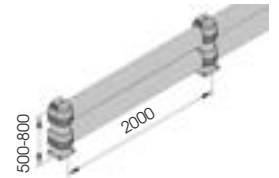

DOBBELT VÆRN

Let og hurtig montage

M12 Galvaniseret stål

Dobbelt værn 500 -800

Pakket på palle
Farver gul og grå

Udstyret med tilbehør

Hjørne værn

Mulighed for eksterne hjørner

Udstyret med tilbehør

Pakket på palle
Farver gul og grå