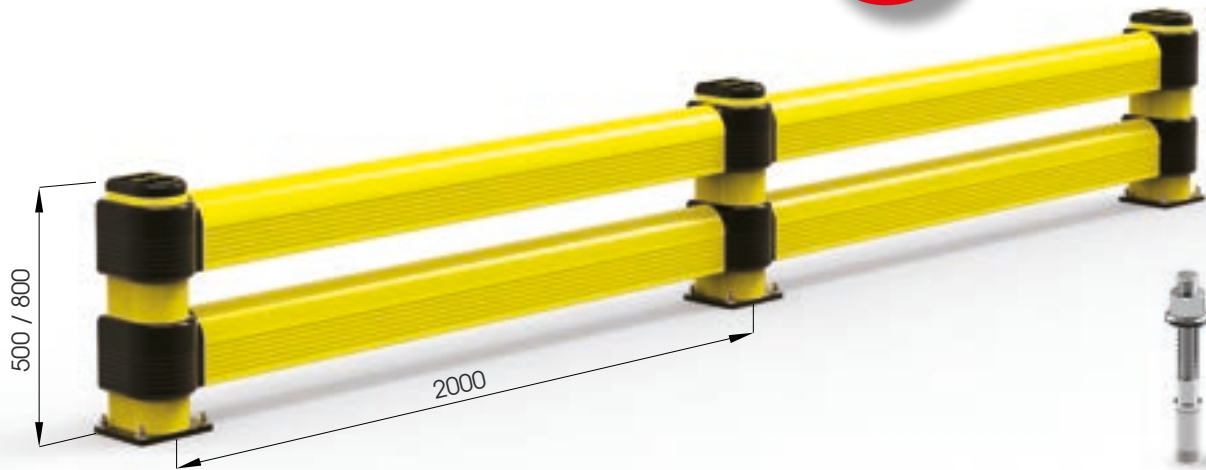

DOBBELT VÆRN

Let og hurtig montage

M12 Galvaniseret stål

Dobbelt værn 500 -800

Pakket på palle
Farver gul og grå

Udstyret med tilbehør

Hjørne værn

Mulighed for eksterne hjørner

Udstyret med tilbehør

Pakket på palle
Farver gul og grå