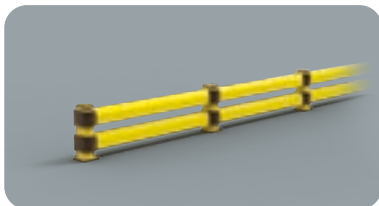

DOBBELT VÆRN

Let og hurtig montage

M12 Galvaniseret stål

Dobbelt værn 500 -800

Pakket på palle
Farver gul og grå

Udstyret med tilbehør

Hjørne værn

Mulighed for eksterne hjørner

Udstyret med tilbehør

Pakket på palle
Farver gul og grå