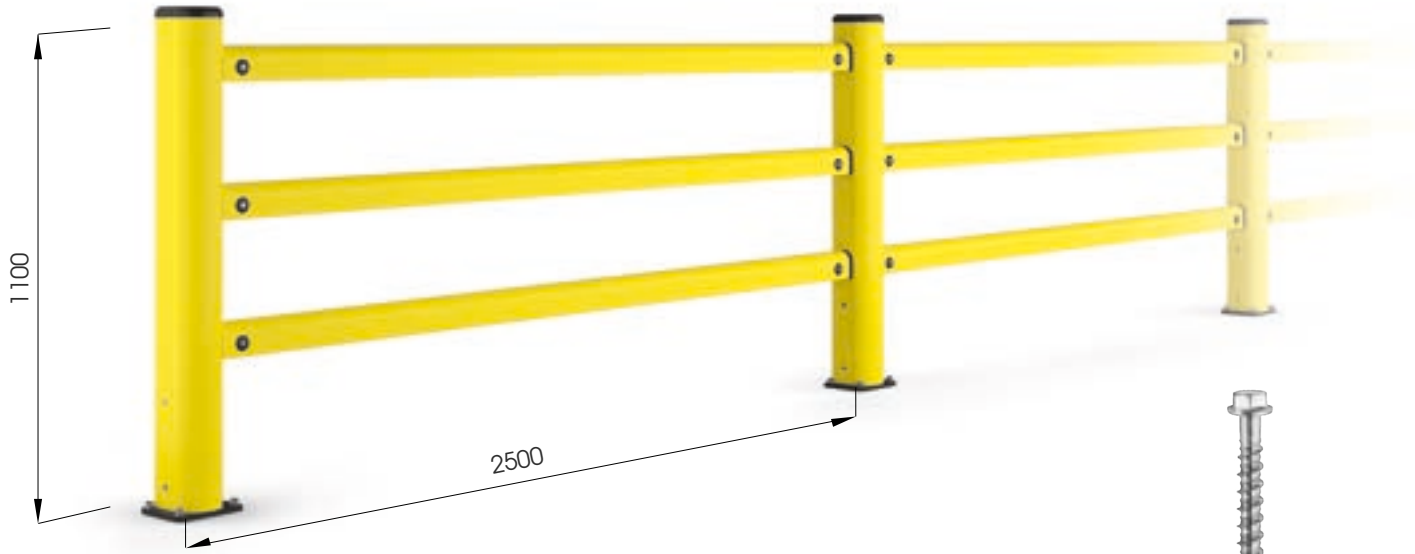

PED 150 PIN DATA

Hurtig
samt let
montage

**S12
GALVANISED STÅL**

**PED 150 PIN
2500x1150**

Pakket på palle
Farver gul og grå

Udstyret med tilbehør