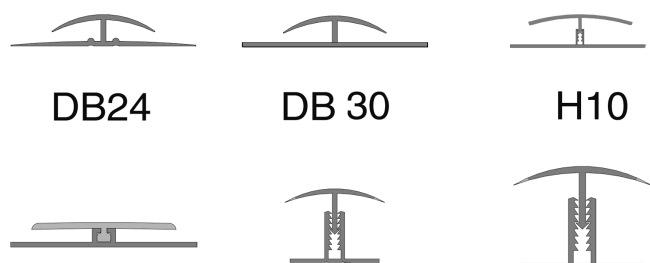

Herunder ses INFO samt DATA for samlingsprofiler (H-Profiler) Der hovedsagelig benyttes ved samling af plader

Profiltype	For paneltykkelse (mm)	Længde(mm)
DB24	2,3	3050
DB30	3,0	3000
H10	10	3050
H10	10	4000
H10-20	10 - 20	3050
H20-30	20 - 30	3050
H20-30	20 - 30	4000
HBC24	2,3	3000