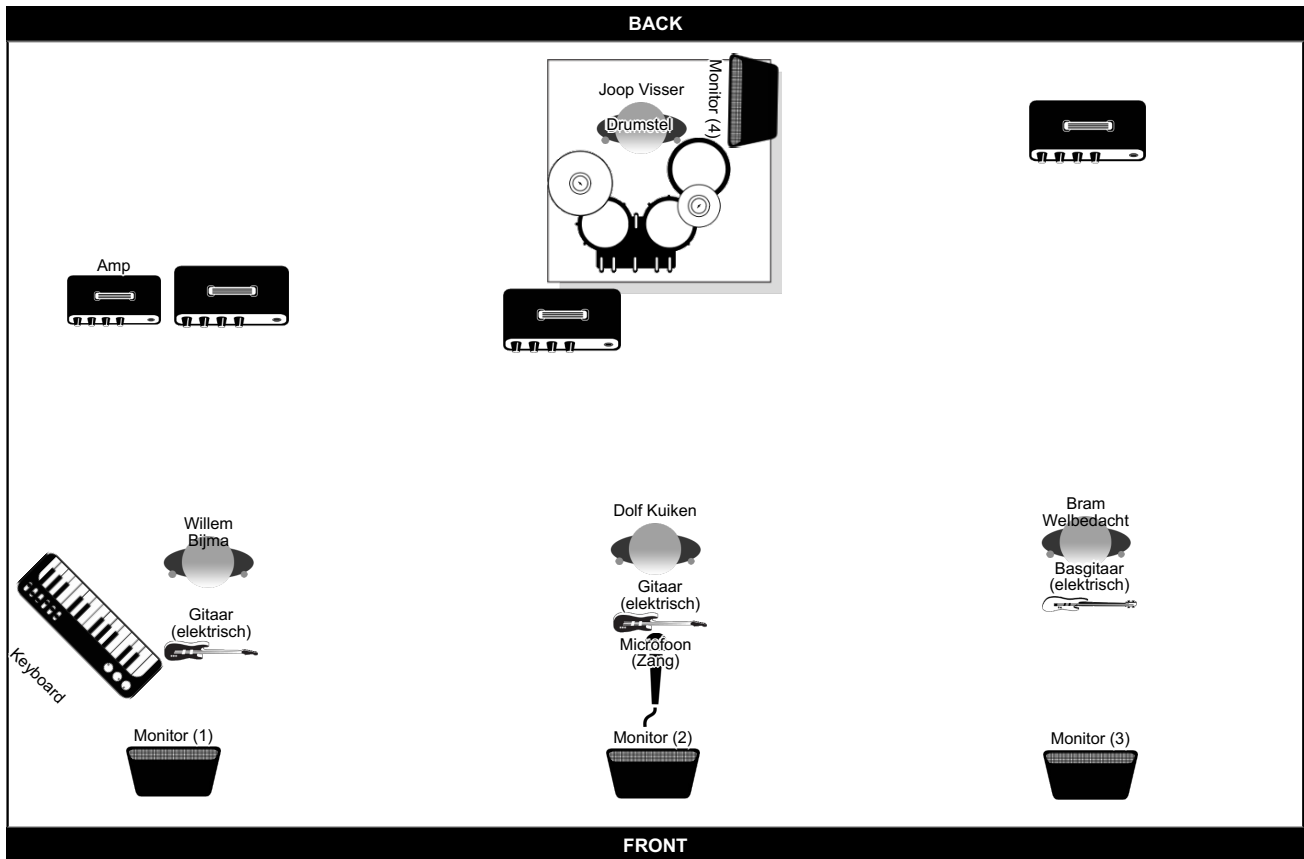

SEEWOLF

Stageplan

Extra Info

Monitor Groepen

Groep 1	Group 1
Groep 2	Group 2
Groep 3	Group 3
Groep 4	Group 4
Optional Groep 5	Group 5

Line Up

Name:	Instrument:
Dolf Kuiken	Guitar (Electrical), Microphone (Vocals)
Willem Bijma	Guitar (Electrical), Keys, Amp
Bram Welbedacht	Bassguitar (Electrical)
Joop Visser	Drums
Optional: Jelte Rijpkema	Keys

Contact

Denise Janssens: T +31 (0)6 52296908 / info@seewolf.nl