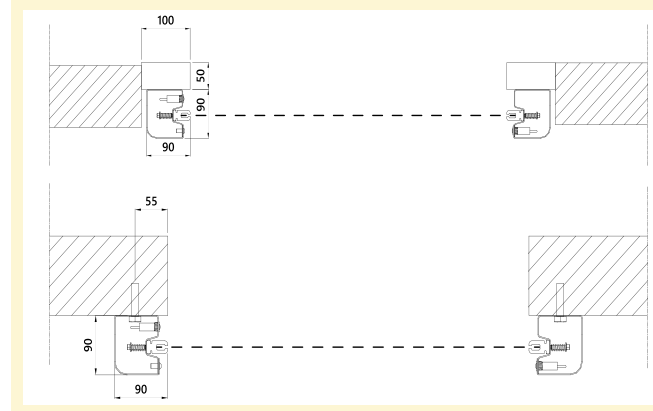

WAARDEN KUNNEN VERANDEREN AFHANKELIJK VAN DE DEUR AFMETINGEN

KENMERKEN	
Maximale afmetingen	W 3000 mm x H 3500 mm
Snelheid	Max openingssnelheid tot 1,2 m/s
	Sluitsnelheid 0,8 m/s instelbaar
Wind weerstand	Klasse 1
Structuur	Niet zelfdragend
Frame	Standaard: Gegalvaniseerd staal
	Optioneel: Gepoedercoat staal Roestvrij staal 441/304
Doek	Standaard: PVC-Doek 1300 g/m ² , 6 W/m ² K
	Optioneel: Geïsoleerd 7 mm, 5,01 W/m ² k Transparant 35/40% FDA (wit) Antistatisch
Geleiders	Gepatenteerd geleidersysteem van hoogwaardig zelfsmarend polyethyleen uitgevoerd met rits aan het doek.
Drukknopkast	Standaard: Voeding 1-ph, 230V max 16A Start/Stop en noodknop
	Optioneel: 2 potentiaal vrije contacten open/ dicht
Bekabeling	Plug and Play systeem IP65
Veiligheid	Standaard: Fotocellen in de stijlen IP65 Afrorsensor
	Optioneel: Lichtgordijn IP67

GEÏNTEGREERDE SCHAKELKAST

INBOUWGEGEVENS

MONTAGETEKENING

BESCHIKBARE KLEUREN (bij benadering)

RAL 1015	RAL 3002	RAL 9006	RAL 7035	RAL 5010
RAL 1003	RAL 8014	RAL 7042	RAL 6018	RAL 5002
RAL 9010	RAL 2004	RAL 9005	RAL 7037	RAL 5012