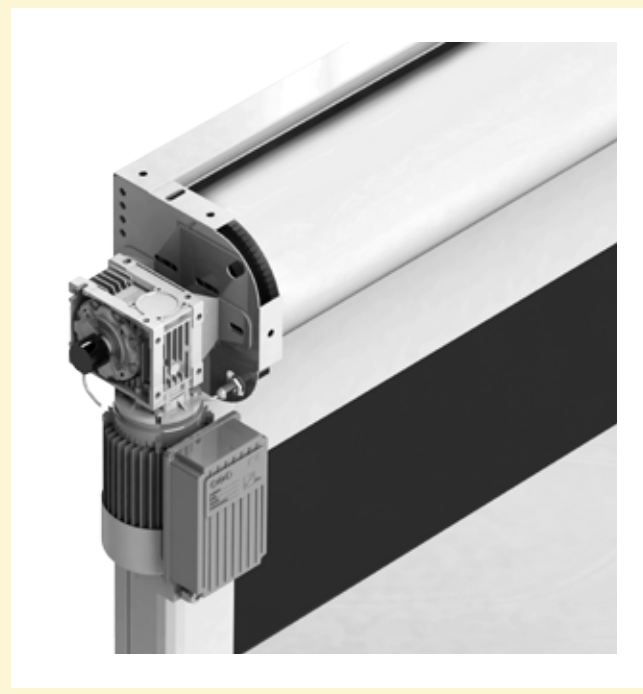

KENMERKEN	
Maximale afmetingen	W 3000 mm x H 3500 mm
Snelheid	Max openingssnelheid tot 1,2 m/s
	Sluitsnelheid 0,8 m/s instelbaar
Wind weerstand	Klasse 1
Structuur	Niet zelfdragend
Frame	Standaard: Gegalvaniseerd staal
	Optioneel: Gepoedercoat staal Roestvrij staal 441/304
Doek	Standaard: PVC-Doek 1300 g/m², 6 W/m²K
	Optioneel: Geïsoleerd 7 mm, 5,01 W/m²k Transparant 35/40% FDA (wit) Antistatisch
Geleiders	Gepatenteerd geleidersysteem van hoogwaardig zelfsmarend polyethyleen uitgevoerd met rits aan het doek.
Drukknopkast	Standaard: Voeding 1-ph, 230V max 16A Start/Stop en noodknop
	Optioneel: 2 potentiaal vrije contacten open/ dicht
Bekabeling	Plug and Play systeem IP65
Veiligheid	Standaard: Fotocellen in de stijlen IP65 Afrorsensor
	Optioneel: Lichtgordijn IP67

KENMERKEN	
Noodopening	Standaard: Handslinger
	Optioneel: Noodketting bediening UPS-Accupakket
Temperatuurbereik	Gebruik bij positieve temperatuur (> 0° C) - Niet geschikt voor toepassing in negatief/ positieve temperatuur
Cycles (EN 12604)	1.000.000 (getest)

GEÏNTEGREERDE SCHAKELKAST