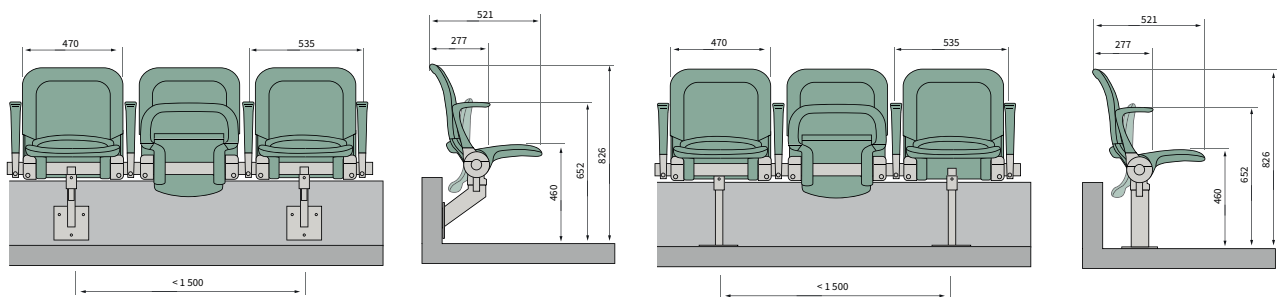

ABACUS GOLD

Toppmodellen är framtagen för att möta behoven hos de mest krävande användarna. Sätet och ryggstödet har specialöverdrag av väderbeständigt konstläder, fyllda med ett tjockt skumskikt. Det ökar komforten maximalt. Abacus Gold är en hållbar stol av högsta kvalitet, utrustad med ett ventilationssystem i två steg. Det gör den bekväm att sitta på även under varma dagar.

SPECIFIKATION:

Abacus Gold kommer i eko-läderklädsel. De stoppade dynorna har en tjocklek på 10 millimeter och inuti dynan finns flamskyddat skum. Stolen kan förses med armstöd, vilka är förstärkta med fiberglas. Läktarstolen är gjord i polypropen med inbyggt FR- och UV-skydd.

FÄSTE I SÄTTSTEG

Installationsskenan kan installeras på den vertikala sättsteget.

FÄSTE I PLANSTEG

Med hjälp av infästningskonsoler kan monteringen ske horisontellt i golvet.

BÄRANDE KONSTRUKTIONEN

Installationsskenan som stolen monteras på är fäst med två aluminiumklämmor och kan installeras såväl på det vertikala sättsteget som i det horisontella plansteget med hjälp av infästningskonsoler mot underlaget.