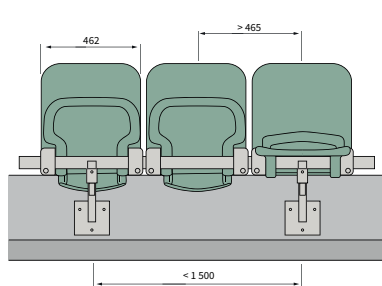

FÄSTE I SÄTTSTEG