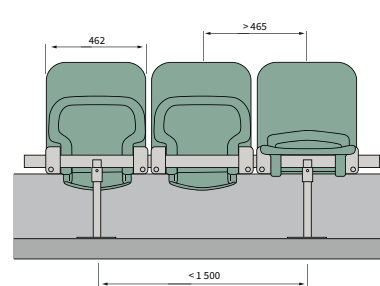

FÄSTE I SÄTTSTEG

FÄSTE I PLANSTEG

BÄRANDE KONSTRUKTION

Installationsskenan som stolen monteras på är fäst med två aluminiumklämmor och kan installeras på såväl det vertikala sättsteget som i det horisontella plansteget med hjälp av infästningskonsoler mot underlaget.