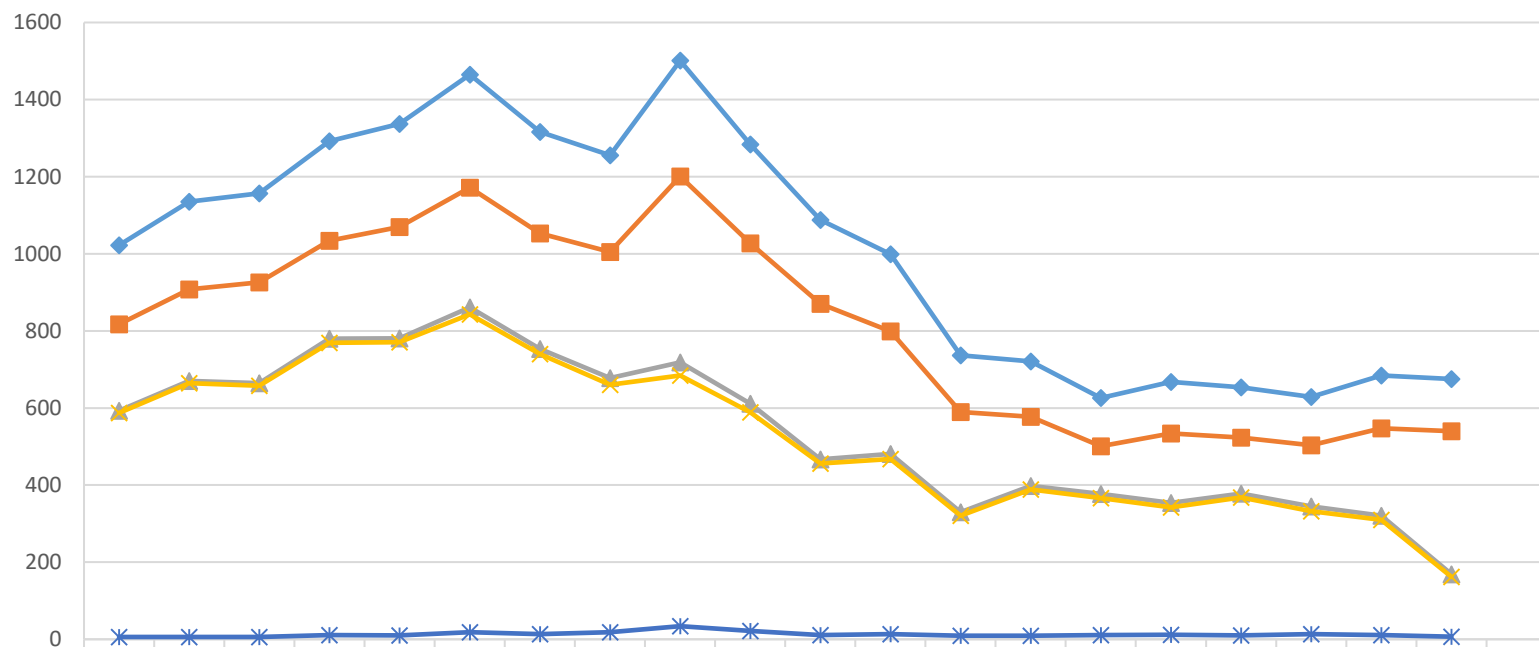

## ANTAL REGISTRERADE HUNDAR, STARTADE HUNDAR PÅ MH OCH ANTAL GENOMFÖRDA MH PER REGISTRERINGSÅR

Målet enligt RAS är att 80% av alla registrerade per år ska komma ut på MH.

	2000	2001	2002	2003	2004	2005	2006	2007	2008	2009	2010	2011	2012	2013	2014	2015	2016	2017	2018	2019
Antal registrerade	1022	1135	1157	1292	1337	1465	1316	1256	1501	1284	1088	999	737	721	626	668	654	629	684	675
80% av antal registrerade	818	908	926	1034	1070	1172	1053	1005	1201	1027	870	799	590	577	501	534	523	503	547	540
Startade	593	670	664	780	781	861	753	678	718	611	467	481	330	398	377	354	378	345	321	169
Genomförda	587	664	658	769	771	843	740	660	684	589	456	468	321	389	366	342	368	332	310	162
Avbryter	6	6	6	11	10	18	13	18	34	22	11	13	9	9	11	12	10	13	11	7