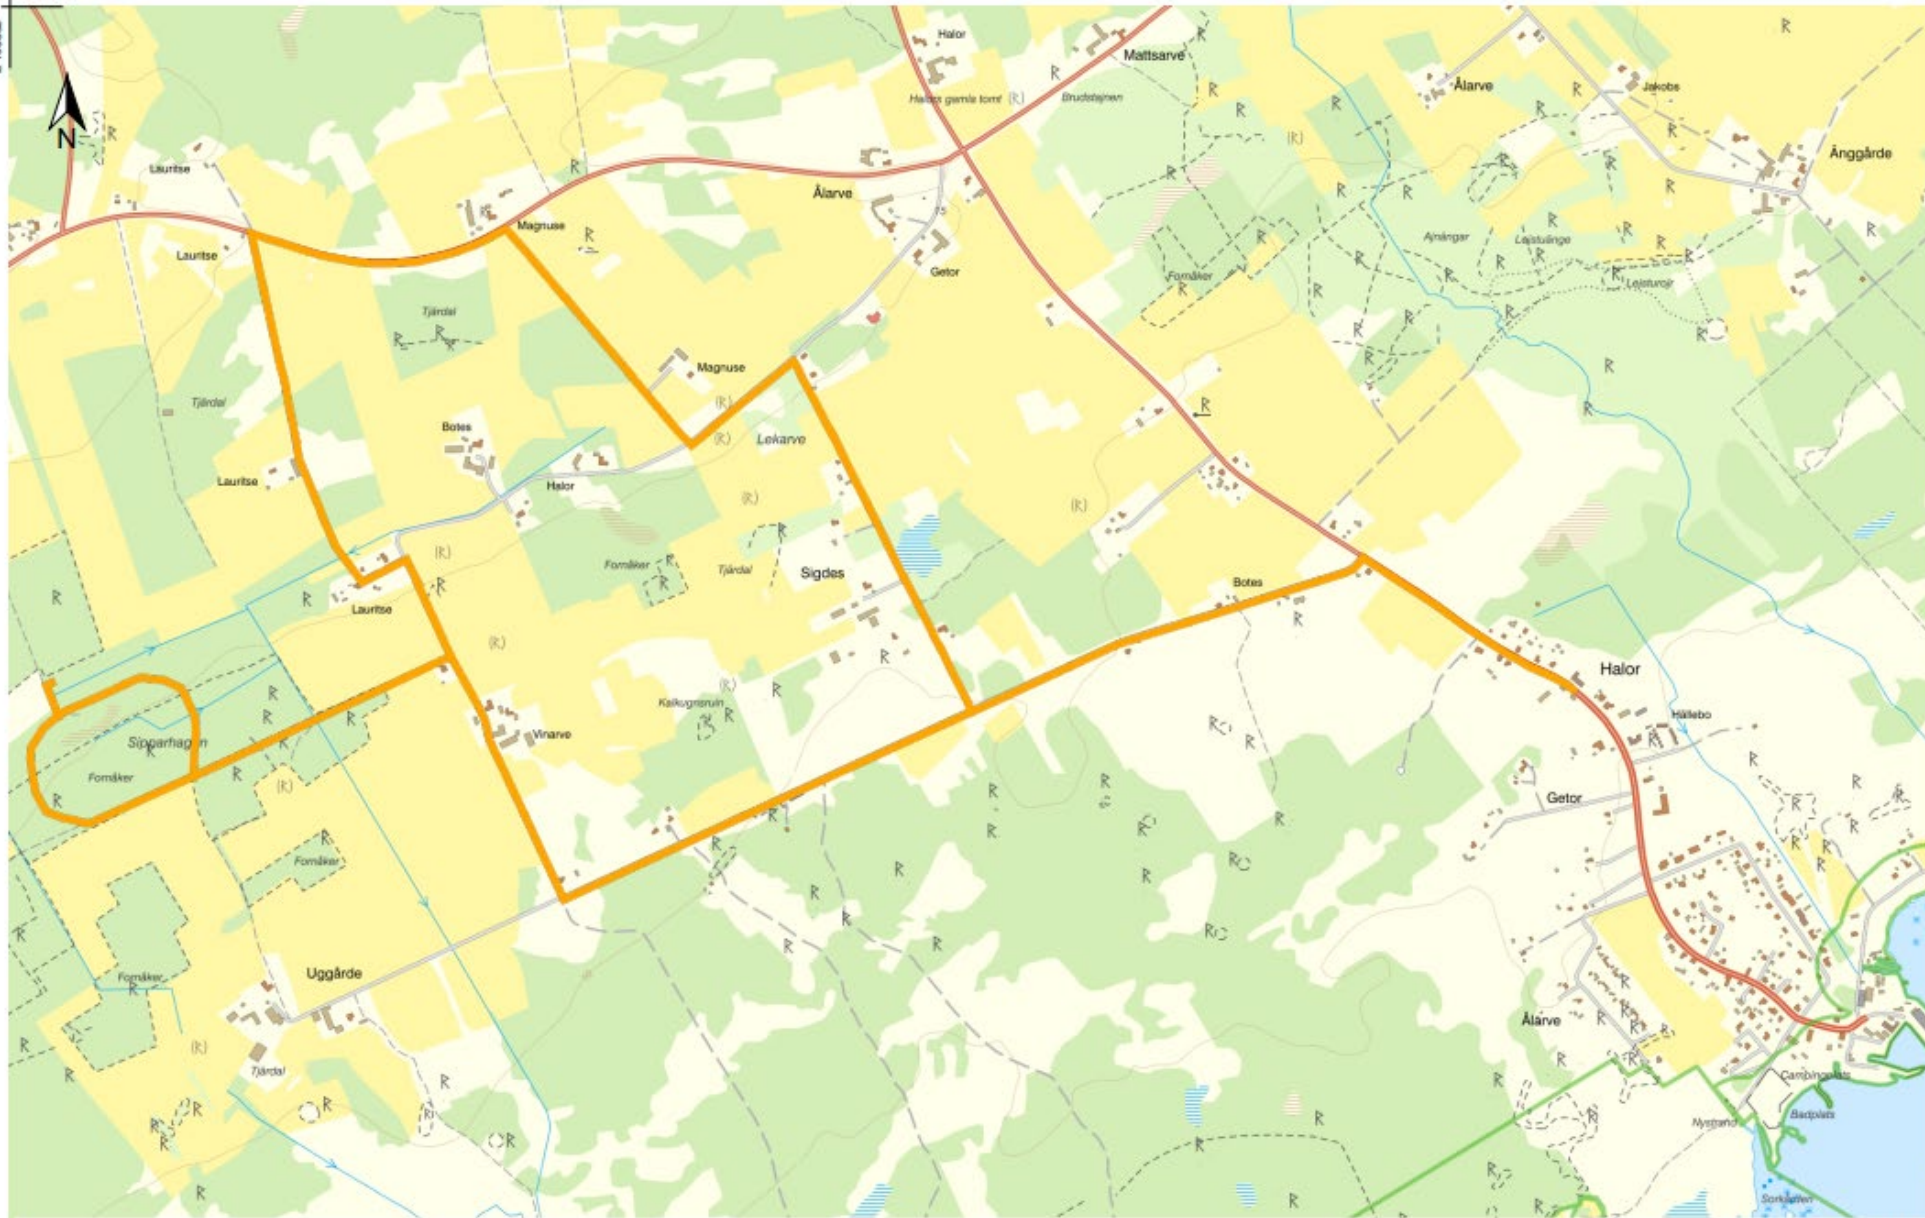

N 6344231

E 706892

0 400 800 1200 m

Skala 1:15 000, SWEREF 99 TM, RH 2000.

N 6341576

E 711047

LANTMÄTERIET

Ny sträckning på rundorna 4 och 6 från och med 2021-06-07

Hej!

Efter önskemål från några markägare har sträckningen för rundorna 4. Sigdes-Smissarve-rundan (orange) och 6. Oggesrundan (grön) ändrats. Kartor med nya sträckningar hittar du här på insticket.

På runda 4 finns markerat en liten avstickare i rundans bortersta del. Avstickaren är till en liten damm där det finns utflyktbord lämpligt för fika 😊