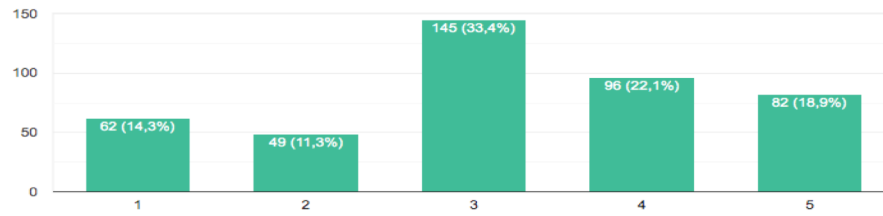

Wat is uw leeftijdscategorie?

434 antwoorden

- 4-15 jaar
- 16-30 jaar
- 31-45 jaar
- 46-60 jaar
- 61-100+ jaar

Hoe belangrijk vindt u de bereikbaarheid van de nieuwe school (IKC)

Per auto

434 antwoorden

Per fiets

434 antwoorden

Lopend

434 antwoorden

Hoe belangrijk vindt u de locatie van de nieuw school (IKC) ten opzichte van

Verengingen

444 antwoorden

Sportvelden

444 antwoorden