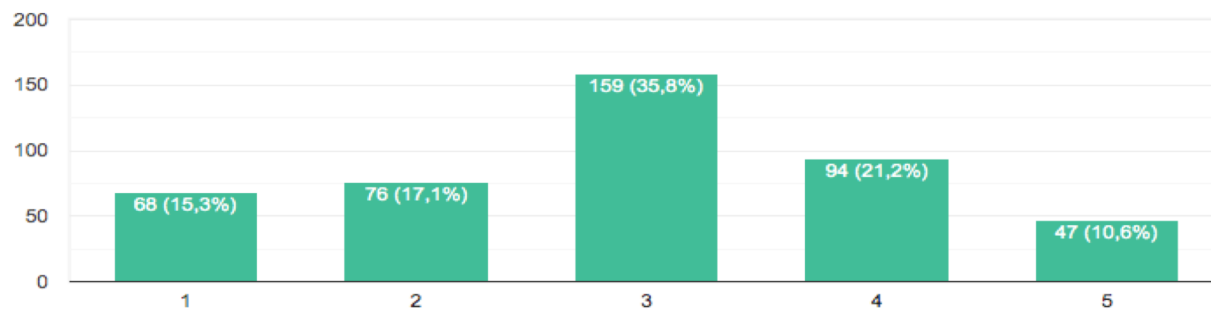

Wat is uw leeftijdscategorie?

434 antwoorden

- 4-15 jaar
- 16-30 jaar
- 31-45 jaar
- 46-60 jaar
- 61-100+ jaar

Hoe belangrijk vindt u de bereikbaarheid van de nieuwe school (IKC)

Per auto

434 antwoorden

Per fiets

434 antwoorden

Lopend

434 antwoorden

Hoe belangrijk vindt u de locatie van de nieuw school (IKC) ten opzichte van

Verengingen

444 antwoorden

Sportvelden

444 antwoorden

Hoe belangrijk vindt u de locatie van de nieuw school (IKC) ten opzichte van

De winkels

444 antwoorden

Kerk

444 antwoorden

Uitslag!

Naar welke locatie gaat uw voorkeur uit?

434 antwoorden