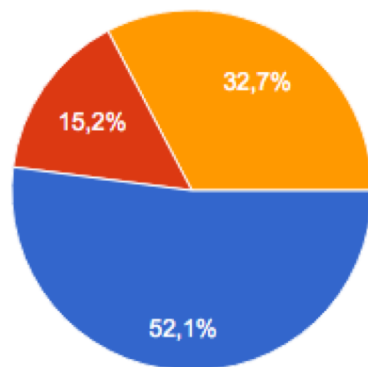

Locatie wens IKC!

Omwonende Langeraar en Papenveer

Waar woont u?

434 antwoorden

- Langeraar
- Papenveer
- Ter Aar

Op welke wijze bent u betrokken bij school:

434 antwoorden

- (Aankomend) ouder/verzorger
- Direct aanwonende
- Niet betrokken

Wat is uw leeftijdscategorie?

434 antwoorden

- 4-15 jaar
- 16-30 jaar
- 31-45 jaar
- 46-60 jaar
- 61-100+ jaar

Hoe belangrijk vindt u de bereikbaarheid van de nieuwe school (IKC)

Per auto

434 antwoorden

Per fiets