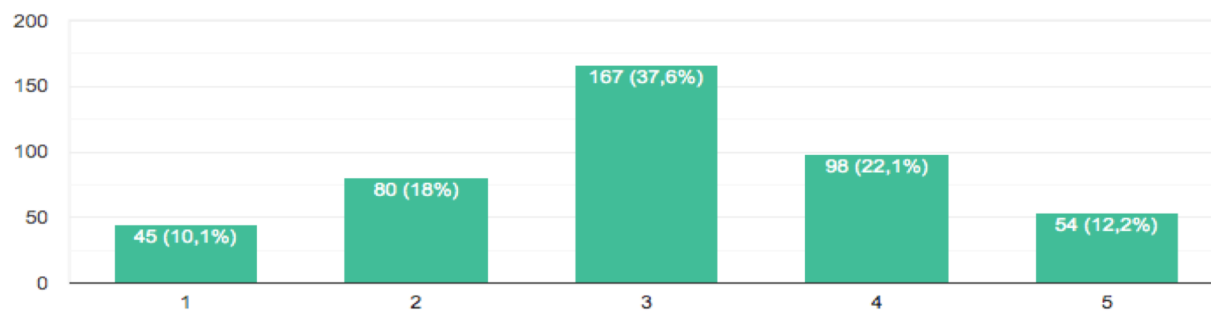

Wat is uw leeftijdscategorie?

434 antwoorden

- 4-15 jaar
- 16-30 jaar
- 31-45 jaar
- 46-60 jaar
- 61-100+ jaar

Hoe belangrijk vindt u de bereikbaarheid van de nieuwe school (IKC)

Per auto

434 antwoorden

Per fiets

434 antwoorden

Lopend

434 antwoorden

Hoe belangrijk vindt u de locatie van de nieuw school (IKC) ten opzichte van

Verengingen

444 antwoorden

Sportvelden

444 antwoorden

Hoe belangrijk vindt u de locatie van de nieuw school (IKC) ten opzichte van

De winkels

444 antwoorden

Kerk

444 antwoorden

Uitslag!

Naar welke locatie gaat uw voorkeur uit?

434 antwoorden