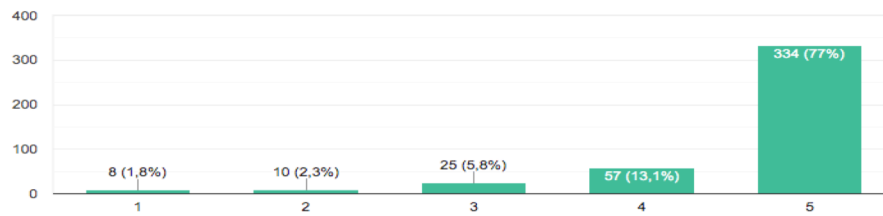

Wat is uw leeftijdscategorie?

434 antwoorden

- 4-15 jaar
- 16-30 jaar
- 31-45 jaar
- 46-60 jaar
- 61-100+ jaar

Hoe belangrijk vindt u de bereikbaarheid van de nieuwe school (IKC)

Per auto

434 antwoorden

Per fiets

434 antwoorden

Lopend

434 antwoorden

Hoe belangrijk vindt u de locatie van de nieuw school (IKC) ten opzichte van

Verengingen

444 antwoorden

Sportvelden

444 antwoorden