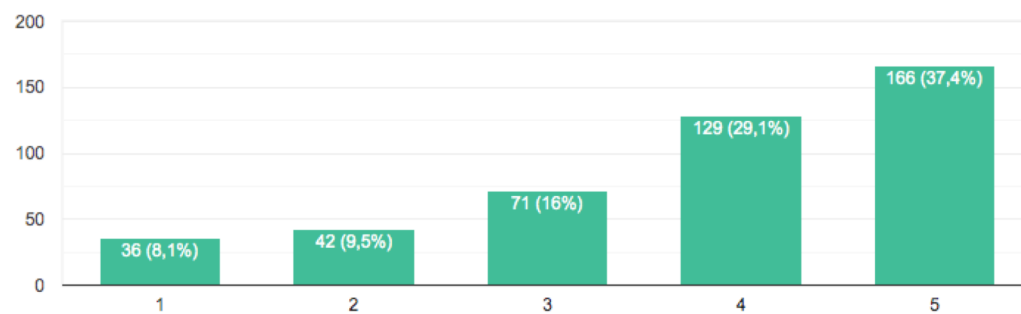

Wat is uw leeftijdscategorie?

434 antwoorden

- 4-15 jaar
- 16-30 jaar
- 31-45 jaar
- 46-60 jaar
- 61-100+ jaar

Hoe belangrijk vindt u de bereikbaarheid van de nieuwe school (IKC)

Per auto

434 antwoorden

Per fiets

434 antwoorden

Lopend

434 antwoorden

Hoe belangrijk vindt u de locatie van de nieuw school (IKC) ten opzichte van

Verengingen

444 antwoorden

Sportvelden

444 antwoorden

Hoe belangrijk vindt u de locatie van de nieuw school (IKC) ten opzichte van

De winkels

444 antwoorden

Kerk

444 antwoorden

Uitslag!

Naar welke locatie gaat uw voorkeur uit?

434 antwoorden