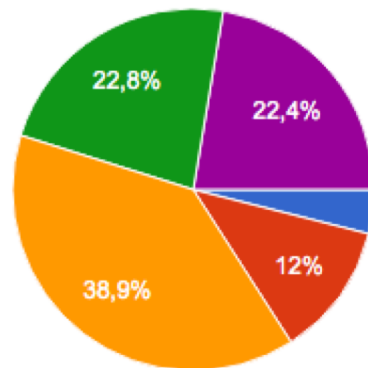

Locatie wens IKC!

Omwonende Langeraar en Papenveer

Waar woont u?

434 antwoorden

- Langeraar
- Papenveer
- Ter Aar

Op welke wijze bent u betrokken bij school:

434 antwoorden

- (Aankomend) ouder/verzorger
- Direct aanwonende
- Niet betrokken

Wat is uw leeftijdscategorie?

434 antwoorden

- 4-15 jaar
- 16-30 jaar
- 31-45 jaar
- 46-60 jaar
- 61-100+ jaar

Hoe belangrijk vindt u de bereikbaarheid van de nieuwe school (IKC)

Per auto

434 antwoorden

Per fiets