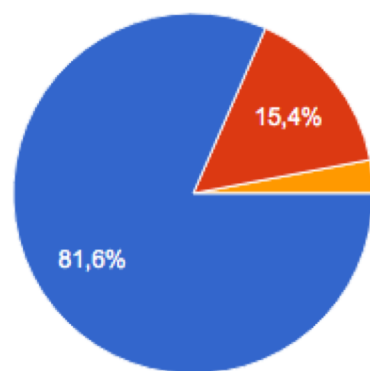

Locatie wens IKC!

Omwonende Langeraar en Papenveer

Waar woont u?

434 antwoorden

- Langeraar
- Papenveer
- Ter Aar

Op welke wijze bent u betrokken bij school:

434 antwoorden

- (Aankomend) ouder/verzorger
- Direct aanwonende
- Niet betrokken

Wat is uw leeftijdscategorie?

434 antwoorden

- 4-15 jaar
- 16-30 jaar
- 31-45 jaar
- 46-60 jaar
- 61-100+ jaar

Hoe belangrijk vindt u de bereikbaarheid van de nieuwe school (IKC)

Per auto

434 antwoorden

Per fiets