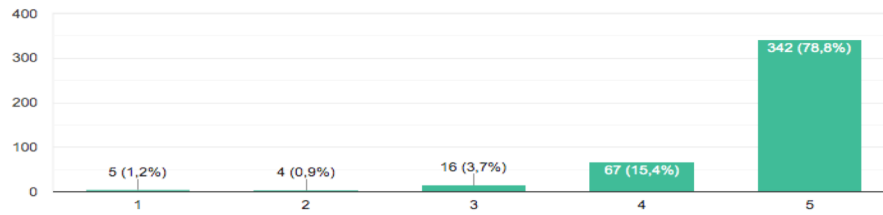

Wat is uw leeftijdscategorie?

434 antwoorden

- 4-15 jaar
- 16-30 jaar
- 31-45 jaar
- 46-60 jaar
- 61-100+ jaar

Hoe belangrijk vindt u de bereikbaarheid van de nieuwe school (IKC)

Per auto

434 antwoorden

Per fiets

434 antwoorden

Lopend

434 antwoorden

Hoe belangrijk vindt u de locatie van de nieuw school (IKC) ten opzichte van

Verengingen

444 antwoorden

Sportvelden

444 antwoorden