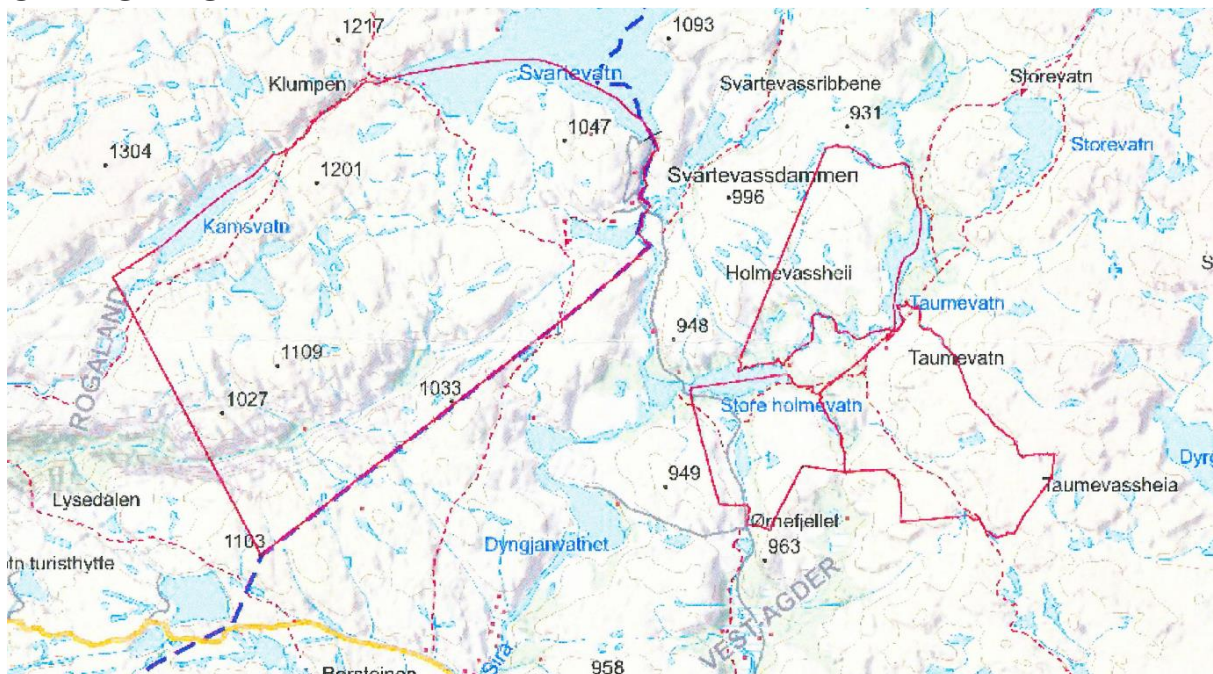

**Skravert område i vest og nordvest er buffersone mot naboerreng,
og skal ikke aktivt benyttes.**

**Holmevatn aust tilgjengelig 21. august – 9. september og 7. oktober – 31. mars,
MEN IKKE 24. AUGUST PGA. TRENINGSPARTI UNDER HØSTPRØVEN,**

Elsvassehei tilgjengelig i perioden 25.september til 31.mars

Grautheller tilgjengelig fra og med 28. august (etter høstprøven) til og med 9. september og 7. oktober – 31. mars.

OVERSIKTSKART:

HYTTEHEIA JAKTFELT – TRENINGDATOER AUGUST OG SEPTEMBER 2023.