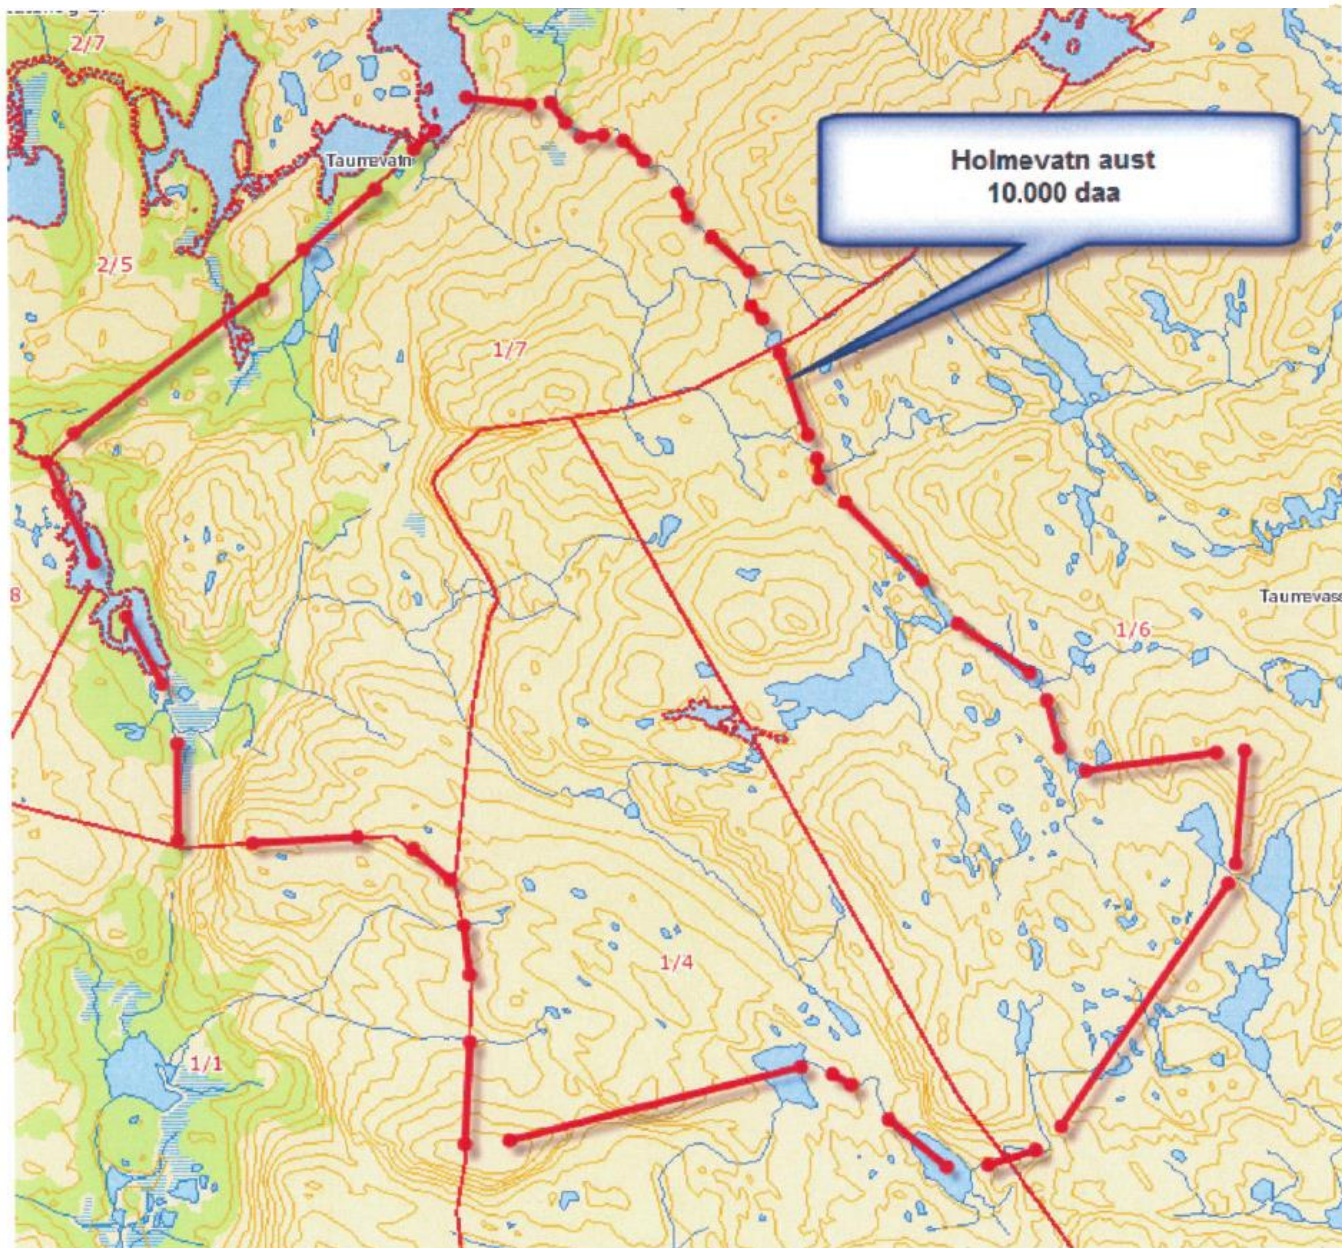

**Treningsterreng for Rogaland Fuglehundklubb i
Holmevatn/Njardarheim 2024/25, i samarbeid med Statskog.**

**Holmevatn Nord er tilgjengelig fra 26. august (etter høstpr.) til og med 9. september og frå og med 7. oktober til og med 31. mars 2025.
Begrensninger i forbindelse med vinterprøvene kommer separat.**

**Skravert område i vest og nordvest er buffersone mot naboerreng,
og skal ikke aktivt benyttes.**

**Holmevatn aust tilgjengelig 21. august – 9. september og 7. oktober – 31. mars,
MEN IKKE 24. AUGUST PGA. TRENINGSPARTI UNDER HØSTPRØVEN,**

Elsvassehei tilgjengelig i perioden 25.september til 31.mars

Grautheller tilgjengelig fra og med 28. august (etter høstprøven) til og med 9. september og 7. oktober – 31. mars.

OVERSIKTSKART:

HYTTEHEIA JAKTFELT – TRENINGDATOER AUGUST OG SEPTEMBER 2023.

TRENING FOREGÅR ETTER RFK'S INSTRUKS FOR TRENINGSTERRENGENE I NJARDARHEIM.