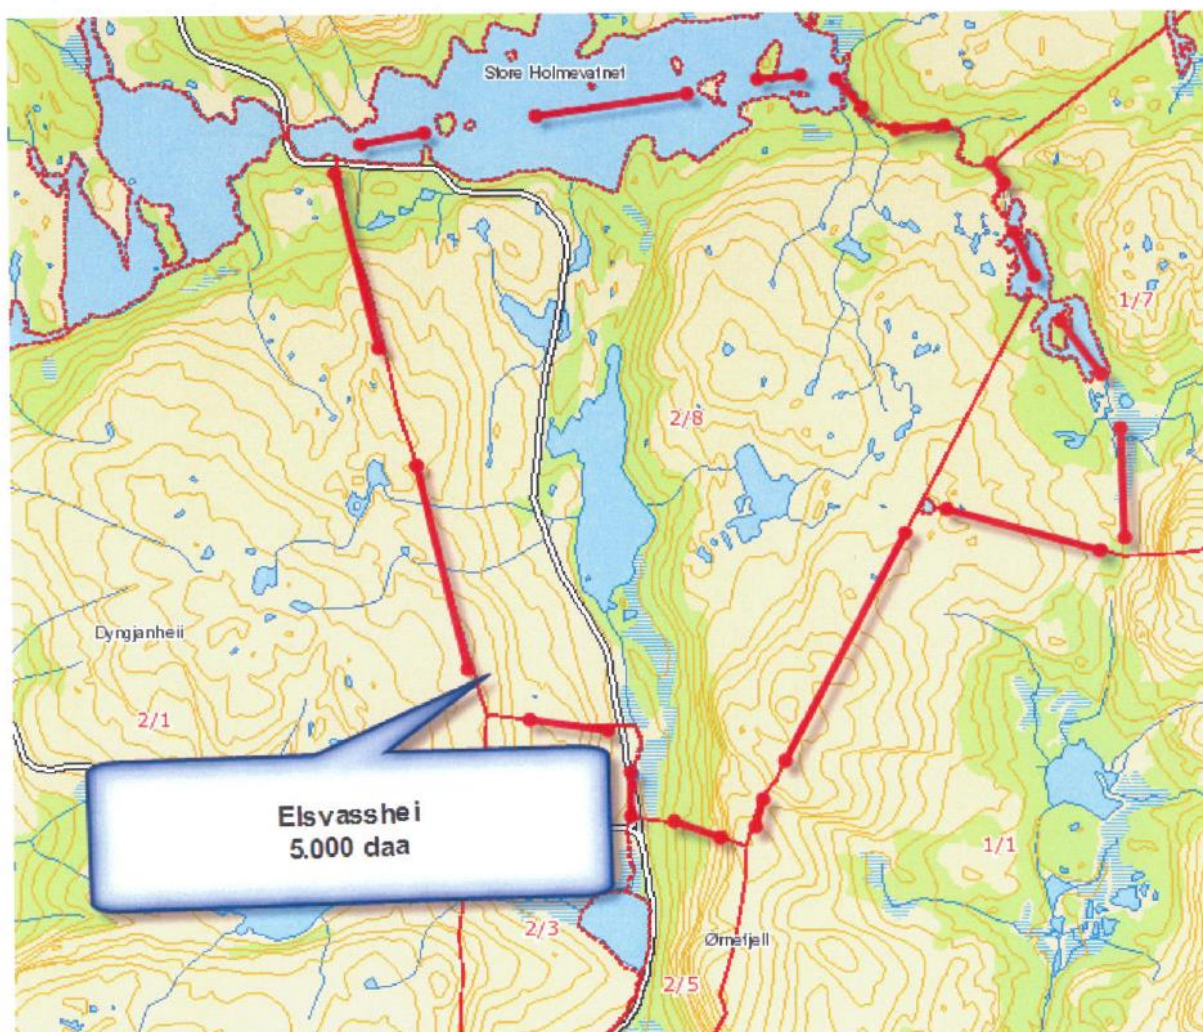

**Treningsterreng for Rogaland Fuglehundklubb i
Holmevatn/Njardarheim 2024/25, i samarbeid med Statskog.**

**Holmevatn Nord er tilgjengelig fra 26. august (etter høstpr.) til og med 9. september og frå og med 7. oktober til og med 31. mars 2025.
Begrensninger i forbindelse med vinterprøvene kommer separat.**

**Skravert område i vest og nordvest er buffersone mot naboerreng,
og skal ikke aktivt benyttes.**

**Holmevatn aust tilgjengelig 21. august – 9. september og 7. oktober – 31. mars,
MEN IKKE 24. AUGUST PGA. TRENINGSPARTI UNDER HØSTPRØVEN,**

Elsvassehei tilgjengelig i perioden 25.september til 31.mars

Grautheller tilgjengelig fra og med 28. august (etter høstprøven) til og med 9. september og 7. oktober – 31. mars.

OVERSIKTSKART:

HYTTEHEIA JAKTFELT – TRENINGDATOER AUGUST OG SEPTEMBER 2023.