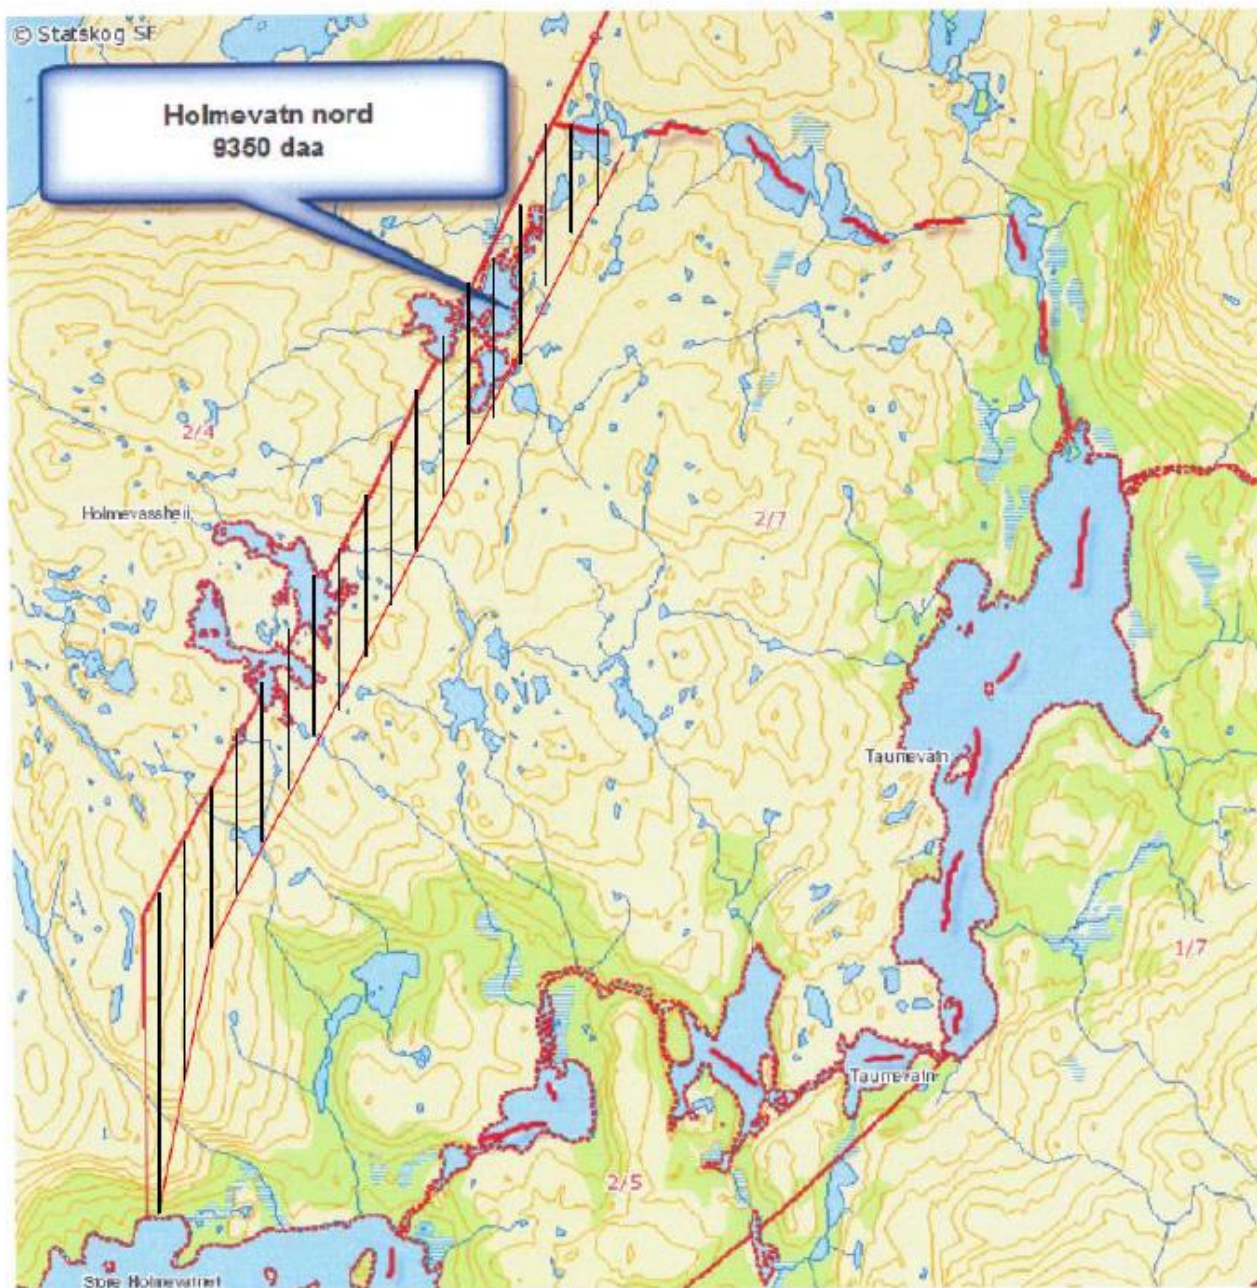

**Treningsterreng for Rogaland Fuglehundklubb i
Holmevatn/Njardarheim 2024/25, i samarbeid med Statskog.**

**Holmevatn Nord er tilgjengelig fra 26. august (etter høstpr.) til og med 9. september og frå og med 7. oktober til og med 31. mars 2025.
Begrensninger i forbindelse med vinterprøvene kommer separat.**

**Skravert område i vest og nordvest er buffersone mot naboerreng,
og skal ikke aktivt benyttes.**

**Holmevatn aust tilgjengelig 21. august – 9. september og 7. oktober – 31. mars,
MEN IKKE 24. AUGUST PGA. TRENINGSPARTI UNDER HØSTPRØVEN,**

Elsvassehei tilgjengelig i perioden 25.september til 31.mars

Grautheller tilgjengelig fra og med 28. august (etter høstprøven) til og med 9. september og 7. oktober – 31. mars.

OVERSIKTSKART:

HYTTEHEIA JAKTFELT – TRENINGDATOER AUGUST OG SEPTEMBER 2023.