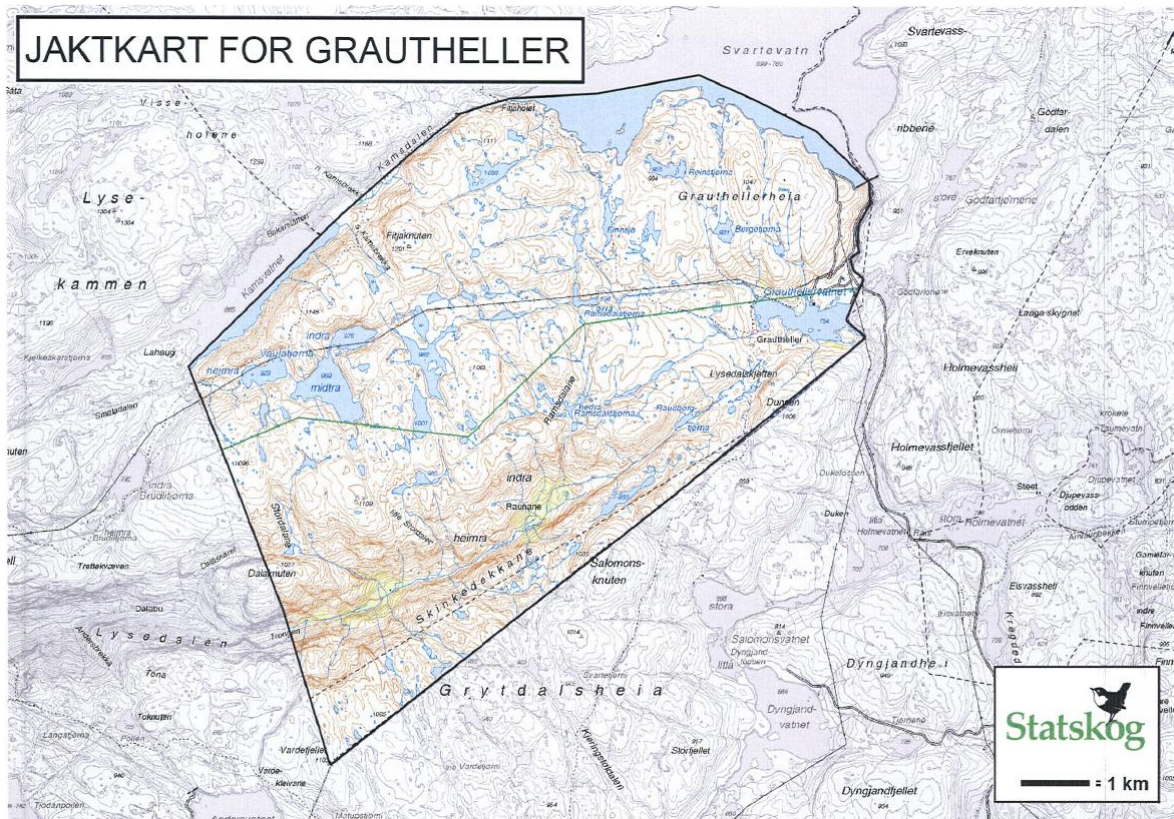

**Treningsterreng for Rogaland Fuglehundklubb i
Holmevatn/Njardarheim 2024/25, i samarbeid med Statskog.**

**Holmevatn Nord er tilgjengelig fra 26. august (etter høstpr.) til og med 9. september og frå og med 7. oktober til og med 31. mars 2025.
Begrensninger i forbindelse med vinterprøvene kommer separat.**

**Skravert område i vest og nordvest er buffersone mot naboerreng,
og skal ikke aktivt benyttes.**

**Holmevatn aust tilgjengelig 21. august – 9. september og 7. oktober – 31. mars,
MEN IKKE 24. AUGUST PGA. TRENINGSPARTI UNDER HØSTPRØVEN,**

Elsvassehei tilgjengelig i perioden 25.september til 31.mars

Grautheller tilgjengelig fra og med 28. august (etter høstprøven) til og med 9. september og 7. oktober – 31. mars.

OVERSIKTSKART:

HYTTEHEIA JAKTFELT – TRENINGDATOER AUGUST OG SEPTEMBER 2023.