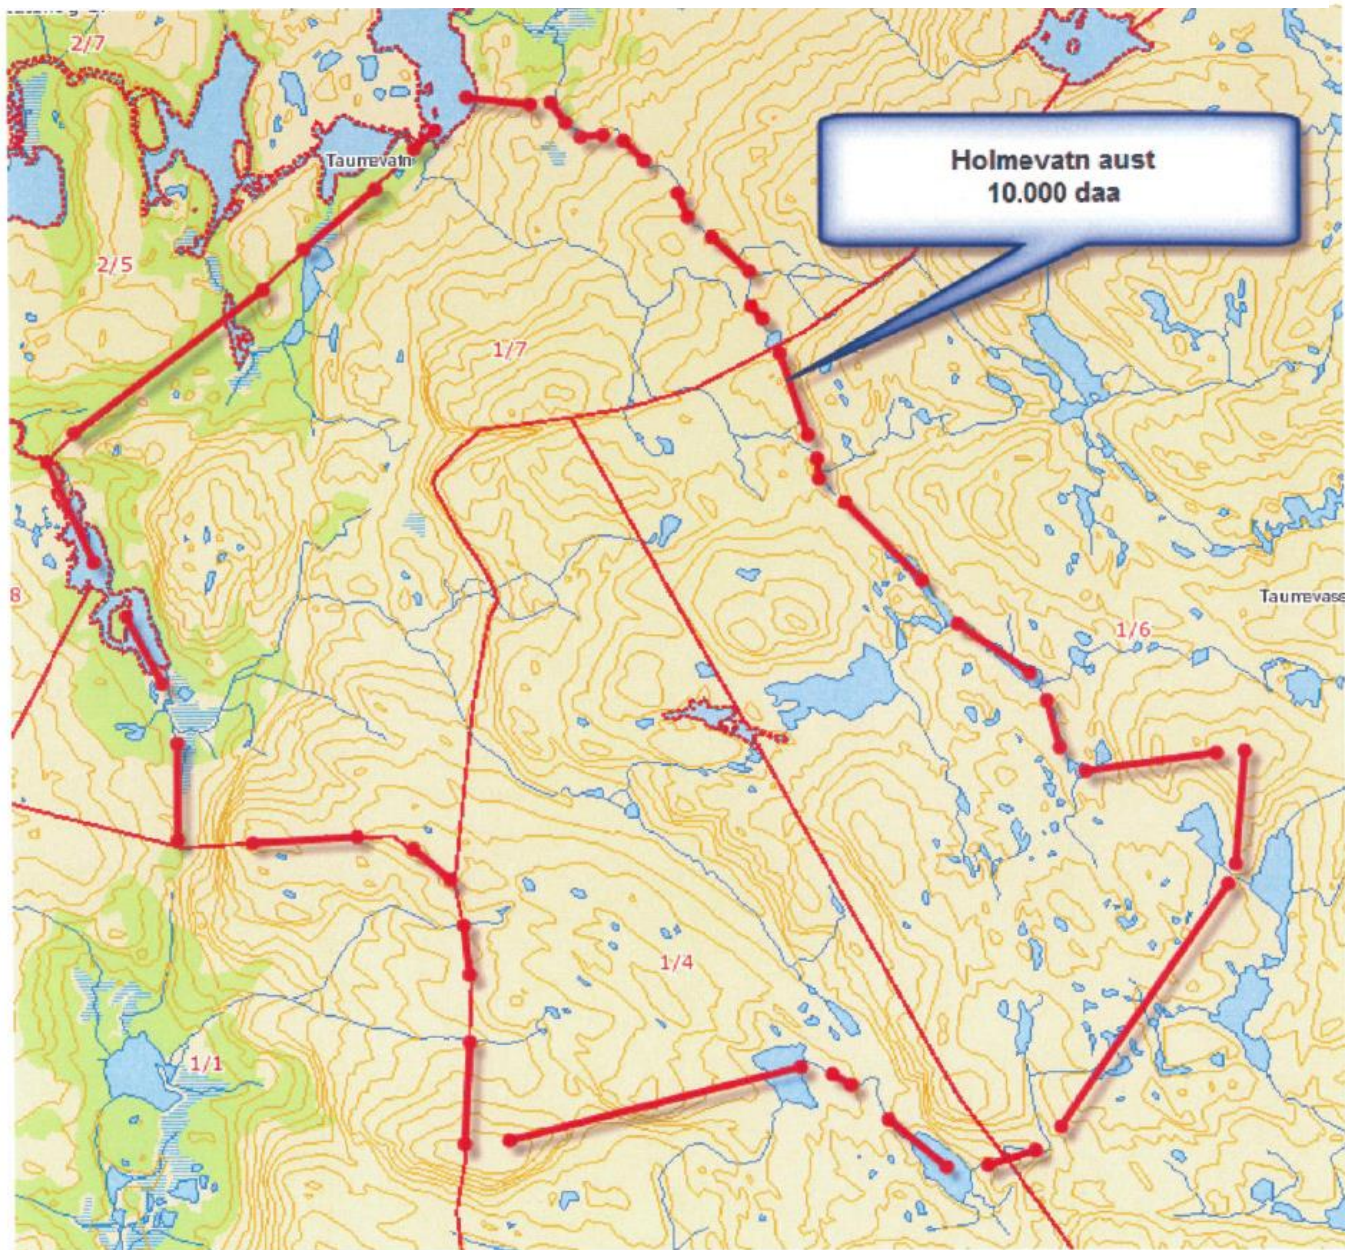

**Treningsterreng for Rogaland Fuglehundklubb i
Holmevatn/Njardarheim 2021/22, i samarbeid med Statskog.**

**Holmevatn Nord er tilgjengelig fra 21-24. August og 30. august
(etter høstprøven) til 9. september og fra 7. oktober til 31. mars
2022.**

**Skravert område i vest og nordvest er buffersone mot naboterreng,
og skal ikke aktivt benyttes.**

**Holmevatn aust tilgjengelig 21. august – 9. september og 7. oktober – 31. mars,
MEN IKKE 28. AUGUST PGA. TRENINGSPARTI UNDER HØSTPRØVEN.**

Elsvassei tilgjengelig i perioden 25.september til 31.mars

Grautheller tilgjengelig 21– 24. august, 30. august (etter høstprøven)- 9. september og 7. oktober – 31. mars.

OVERSIKTSKART:

HYTTEHEIA JAKTFELT – TRENINGDATOER AUGUST OG SEPTEMBER 2021.