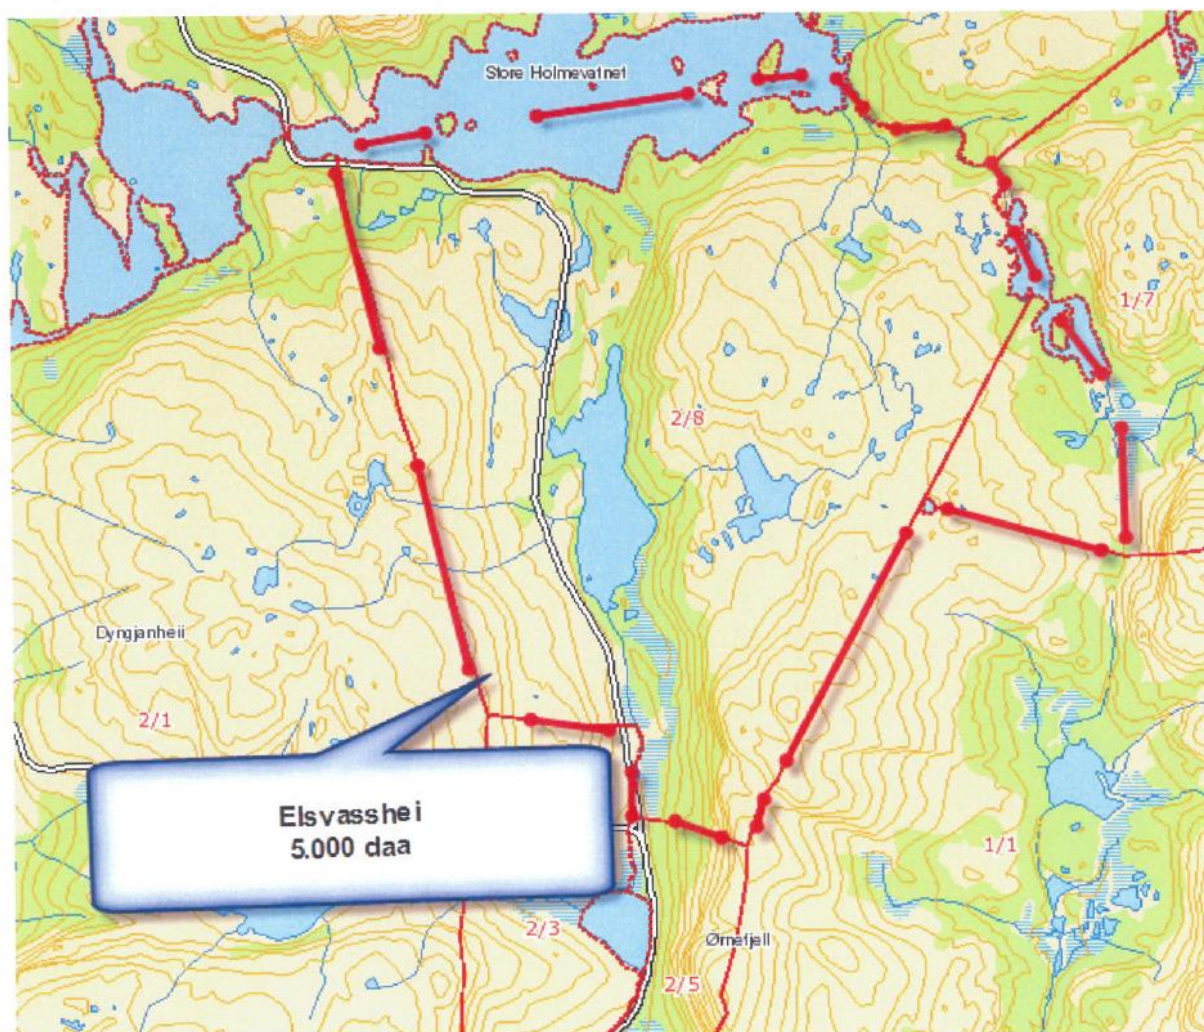

**Treningsterreng for Rogaland Fuglehundklubb i
Holmevatn/Njardarheim 2021/22, i samarbeid med Statskog.**

**Holmevatn Nord er tilgjengelig fra 21-24. August og 30. august
(etter høstprøven) til 9. september og fra 7. oktober til 31. mars
2022.**

**Skravert område i vest og nordvest er buffersone mot naboterreng,
og skal ikke aktivt benyttes.**

**Holmevatn aust tilgjengelig 21. august – 9. september og 7. oktober – 31. mars,
MEN IKKE 28. AUGUST PGA. TRENINGSPARTI UNDER HØSTPRØVEN.**

Elsvassei tilgjengelig i perioden 25.september til 31.mars

Grautheller tilgjengelig 21– 24. august, 30. august (etter høstprøven)- 9. september og 7. oktober – 31. mars.

OVERSIKTSKART:

HYTTEHEIA JAKTFELT – TRENINGDATOER AUGUST OG SEPTEMBER 2021.