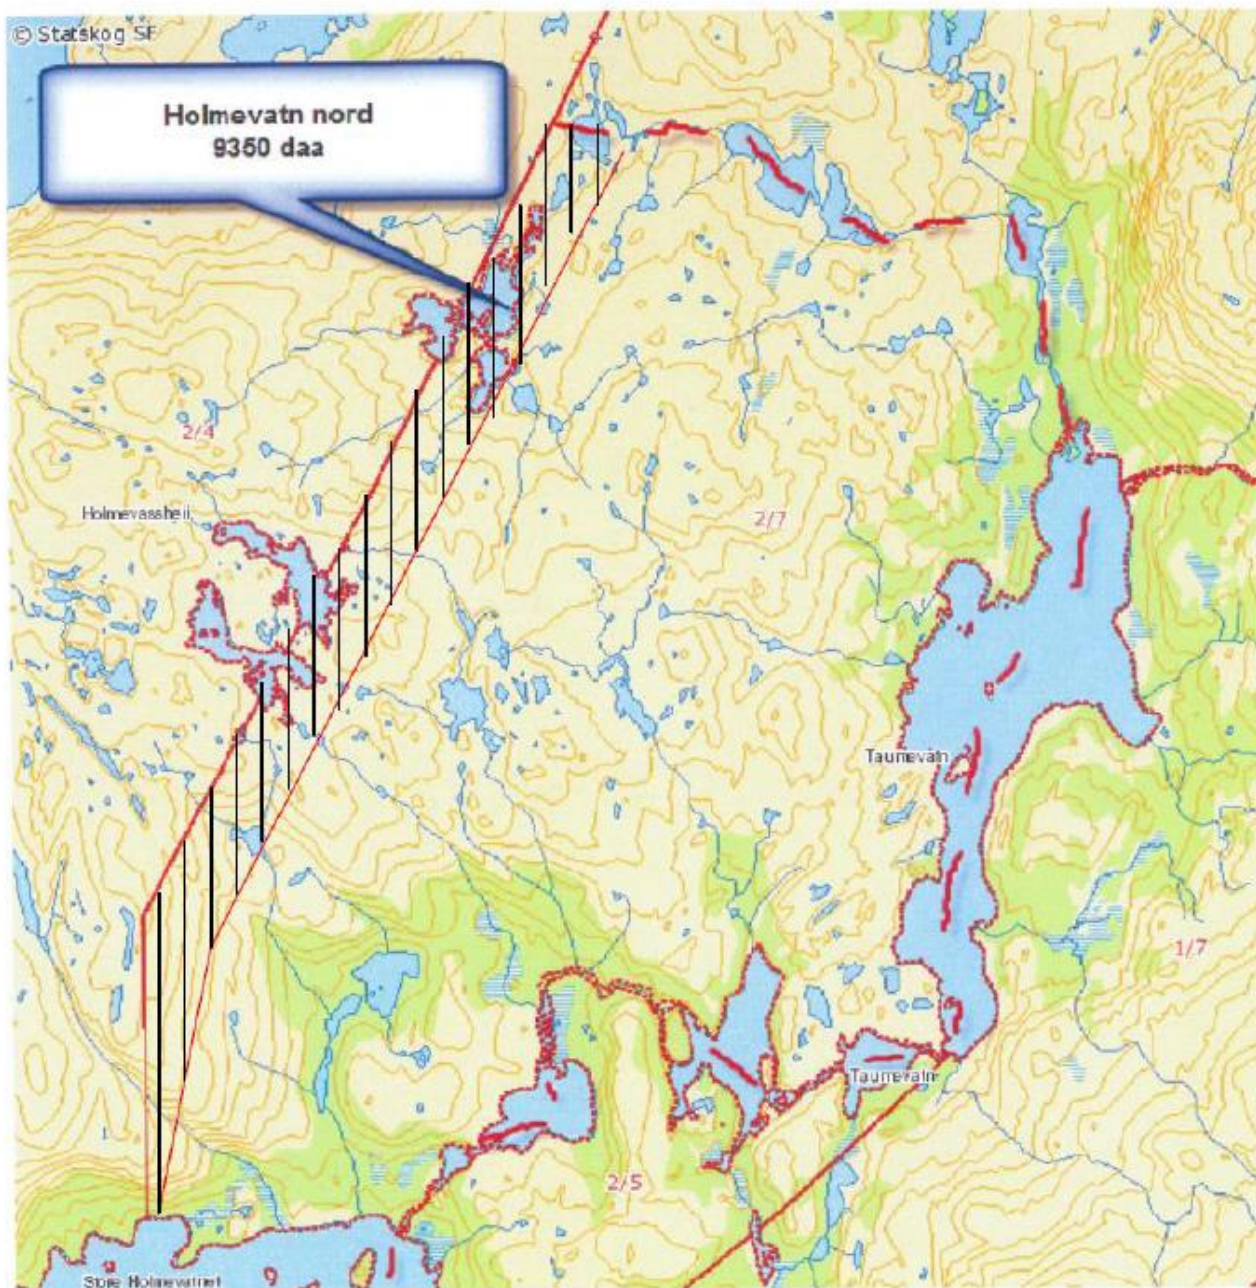

**Treningsterreng for Rogaland Fuglehundklubb i
Holmevatn/Njardarheim 2021/22, i samarbeid med Statskog.**

**Holmevatn Nord er tilgjengelig fra 21-24. August og 30. august
(etter høstprøven) til 9. september og fra 7. oktober til 31. mars
2022.**

**Skravert område i vest og nordvest er buffersone mot naboterreng,
og skal ikke aktivt benyttes.**

**Holmevatn aust tilgjengelig 21. august – 9. september og 7. oktober – 31. mars,
MEN IKKE 28. AUGUST PGA. TRENINGSPARTI UNDER HØSTPRØVEN.**

Elsvassei tilgjengelig i perioden 25.september til 31.mars

Grautheller tilgjengelig 21– 24. august, 30. august (etter høstprøven)- 9. september og 7. oktober – 31. mars.

OVERSIKTSKART:

HYTTEHEIA JAKTFELT – TRENINGDATOER AUGUST OG SEPTEMBER 2021.