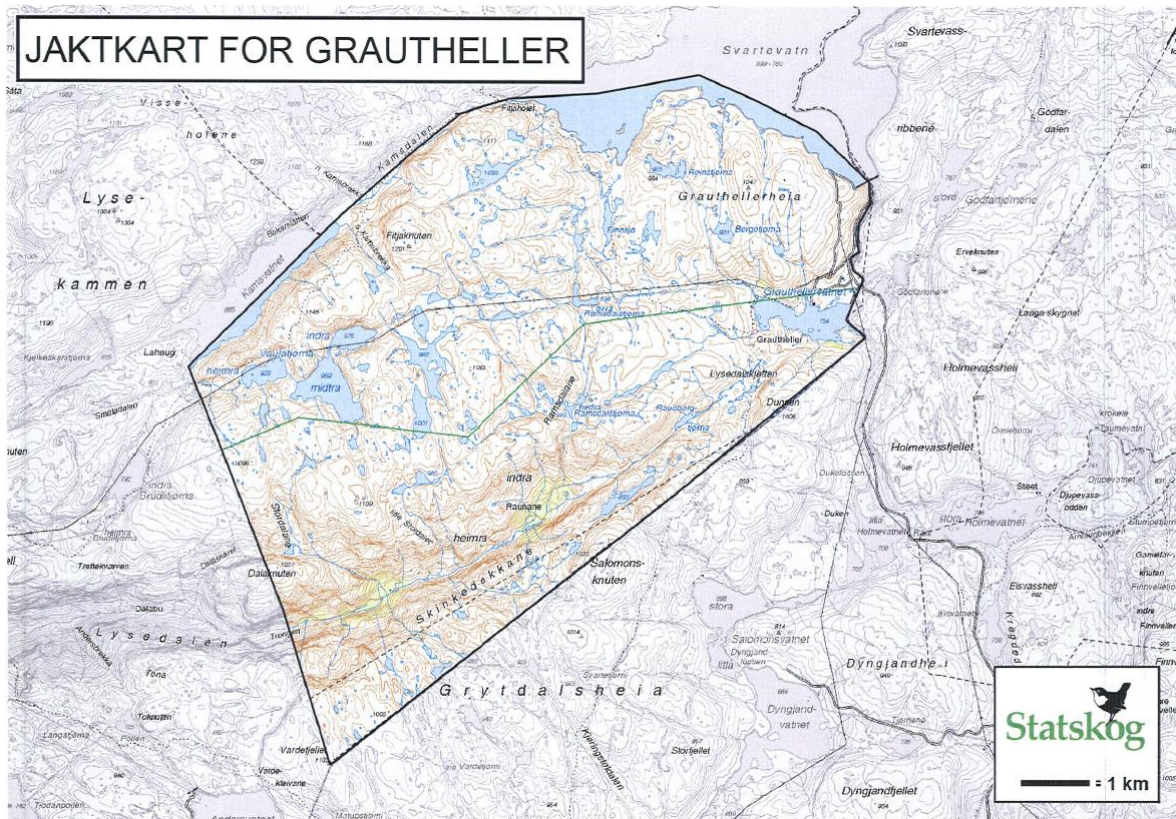

**Treningsterreng for Rogaland Fuglehundklubb i
Holmevatn/Njardarheim 2021/22, i samarbeid med Statskog.**

**Holmevatn Nord er tilgjengelig fra 21-24. August og 30. august
(etter høstprøven) til 9. september og fra 7. oktober til 31. mars
2022.**

**Skravert område i vest og nordvest er buffersone mot naboterreng,
og skal ikke aktivt benyttes.**

**Holmevatn aust tilgjengelig 21. august – 9. september og 7. oktober – 31. mars,
MEN IKKE 28. AUGUST PGA. TRENINGSPARTI UNDER HØSTPRØVEN.**

Elsvassei tilgjengelig i perioden 25.september til 31.mars

Grautheller tilgjengelig 21– 24. august, 30. august (etter høstprøven)- 9. september og 7. oktober – 31. mars.

OVERSIKTSKART:

HYTTEHEIA JAKTFELT – TRENINGDATOER AUGUST OG SEPTEMBER 2021.