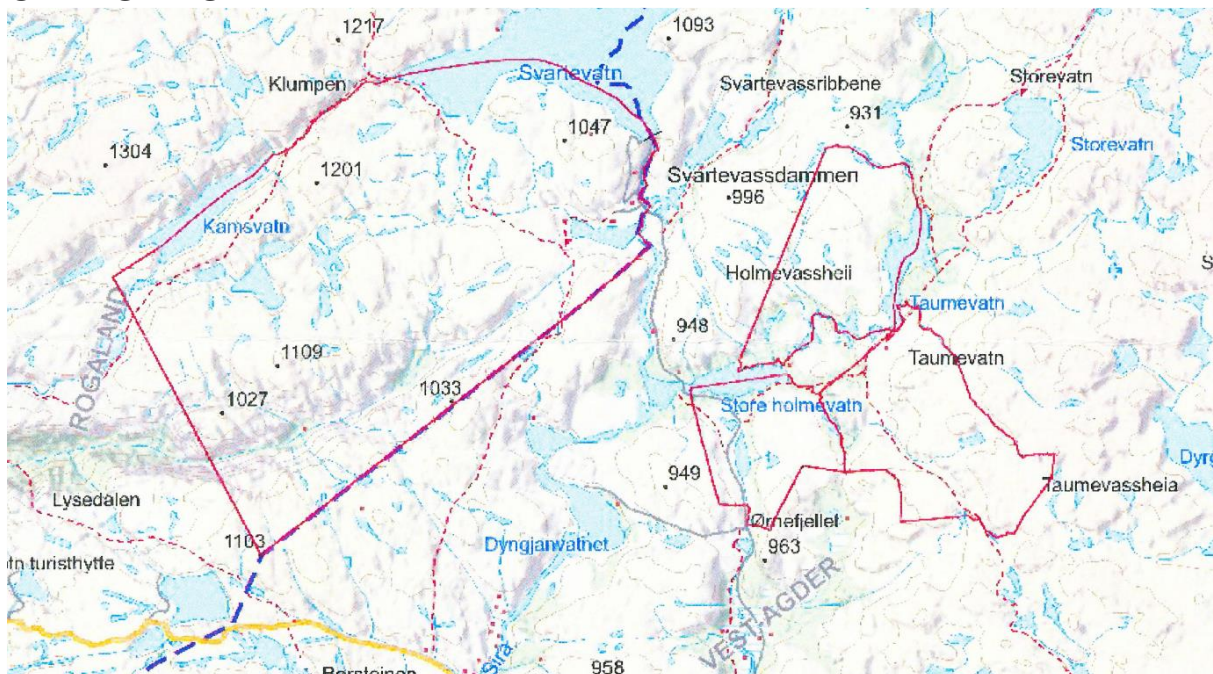

**Skravert område i vest og nordvest er buffersone mot naboterreng,
og skal ikke aktivt benyttes.**

**Holmevatn aust tilgjengelig 21. august – 9. september og 7. oktober – 31. mars,
MEN IKKE 28. AUGUST PGA. TRENINGSPARTI UNDER HØSTPRØVEN.**

Elsvassei tilgjengelig i perioden 25.september til 31.mars

Grautheller tilgjengelig 21– 24. august, 30. august (etter høstprøven)- 9. september og 7. oktober – 31. mars.

OVERSIKTSKART:

HYTTEHEIA JAKTFELT – TRENINGDATOER AUGUST OG SEPTEMBER 2021.