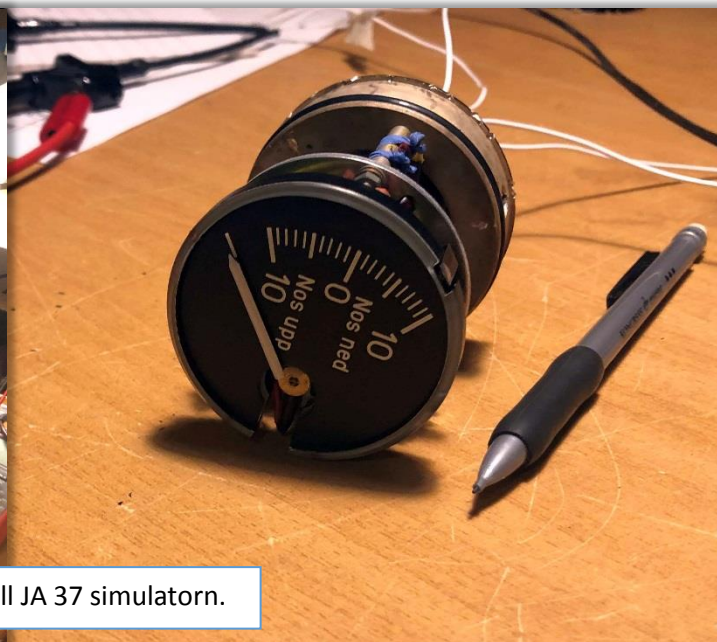

Innervägg på plats till JA37 simulatören.

Aktiviteter på Robotmuseet sid 2 av 3

Onsdagen den 13/9 besökte Mats Wiklund, Karl Arne Samuelsson, Åke Hansson, Folke Jannander, Lennart Julle oss.

Sjöingenjörssällskapet kommer på besök.

Aktiviteter på Robotmuseet sid 3 av 3

Lars Erik kollar Trim indikatorn till JA 37 simulatoren.

Kursgyro till J29F från Lars Durehed.

Pelarbormmaskin installeras i verkstaden på museet.

JAS 39B Fi, Ti, Mi indikatorer på plats.