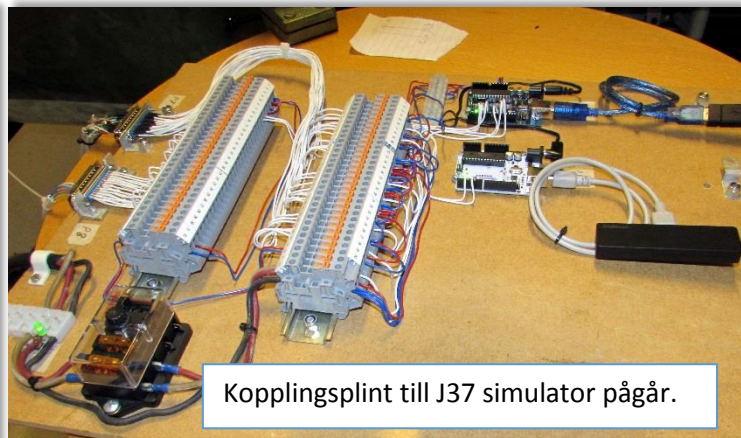

## Aktiviteter på Robotmuseet sid 1 av 2

Styrelsemöte. Kaffe på gång.

Kopplingsplint till J37 simulator pågår.

Upphängning av vänster fälltank på vår 35.

En blänkare som visar den stora bildskärmen på J37 simulatörn.

Montering hjul på fixturen till GT3.