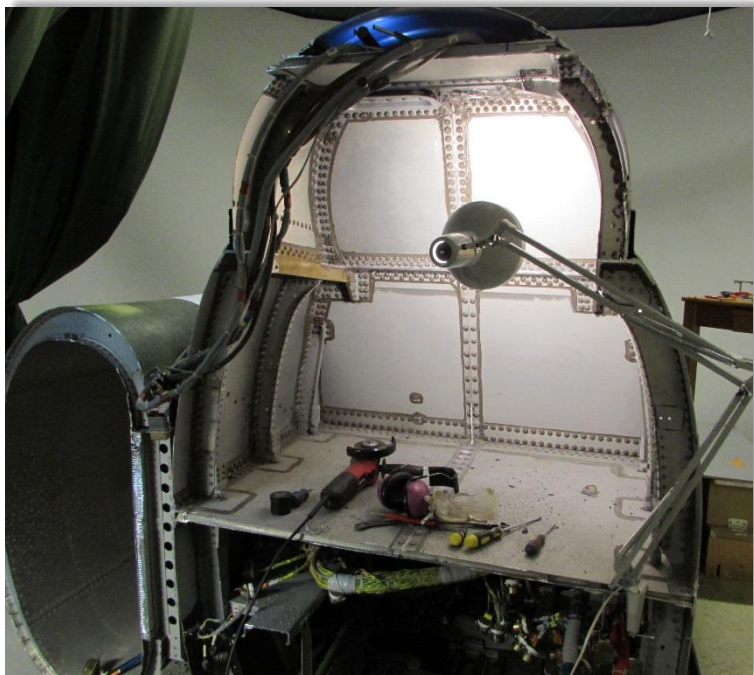

Aktiviteter på Robotmuseet sid 1 av 2

Tomas Leijon kommer med en motor.

Från vänster Stefan, Tomas, Pelle, Anders tar en fika och tackar Tomas för den fina gåvan av RB08 motorn.

Det är en RB08 motor. Turbomeca 400 Kp.

Radar PS42 till J32B Lansen monterad på stativ med övriga ingående detaljer till en komplett enhet.

Aktiviteter på Robotmuseet sid 2 av 2

Arbetet med 37 simulatören fortgår. Utrensat för att kunna börja montera in den utrustning som behövs för att det ska bli en simulator.

Julbordet dukades upp och avnjöts med god aptit. Rikligt med mat och väldigt gott.

Pelle o Stefan undersöker RB08 motorn.