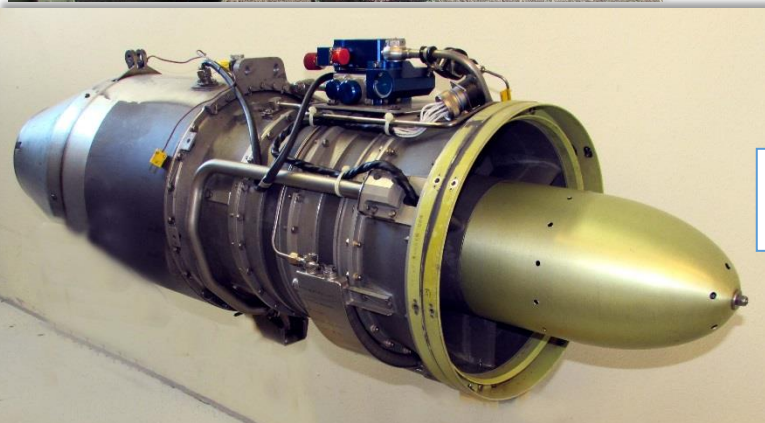

Aktiviteter på Robotmuseet sid 1 av 2

Stefan plockar bort skruvar och onödiga plåtar från 37 simulatorm

Trångt att komma åt för alla kablar.

Antero slipar stativet till radarskärmen.

Provmontering av radar i stativet.

TRI-60 Denna motortyp framdriver RB15 och RB06. Finns nu på museet.

Aktiviteter på Robotmuseet sid 2 av 2

RB05 simulatören är nu färdigmonterad. Ska nu intrimmas.

Simulator för barn är klar att flyga i.

Stig har besök av Kjell Brobräck o hustrun Lena från Robotsällskapet.