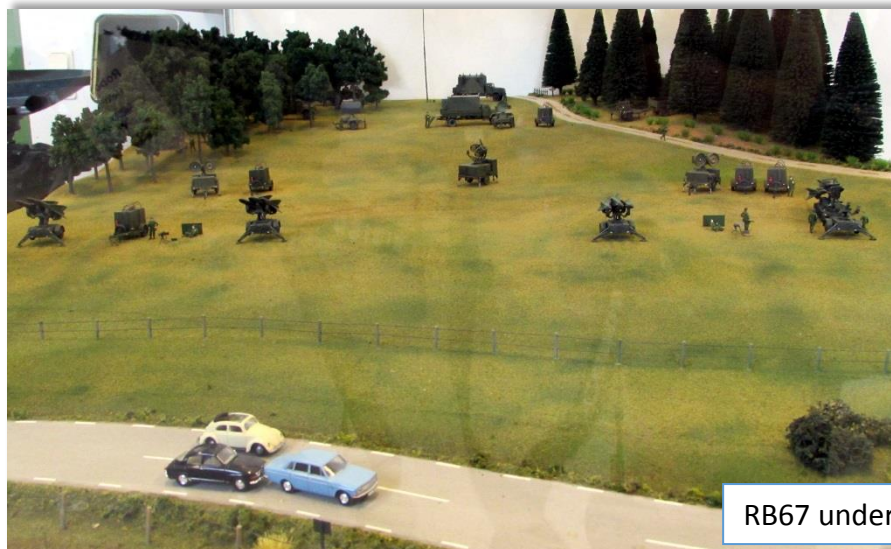

## Aktiviteter på Robotmuseet sid 3 av 4

Reducerad styrka som håller igång.

RM10 till Caravellen behöver service.

STRIL 60 har ledigt.

RB68 grupperar sig.

## Aktiviteter på Robotmuseet sid 4 av 4

RB67 understöder.

RM1 & RM2 står klara. Piloten inspekterar.

Turbinskivor RM8 till Viggen.

Proteus motorn i förgrunden o Tu3 i bakgrunden.

Vilande arbete tills viruset har avtagit.