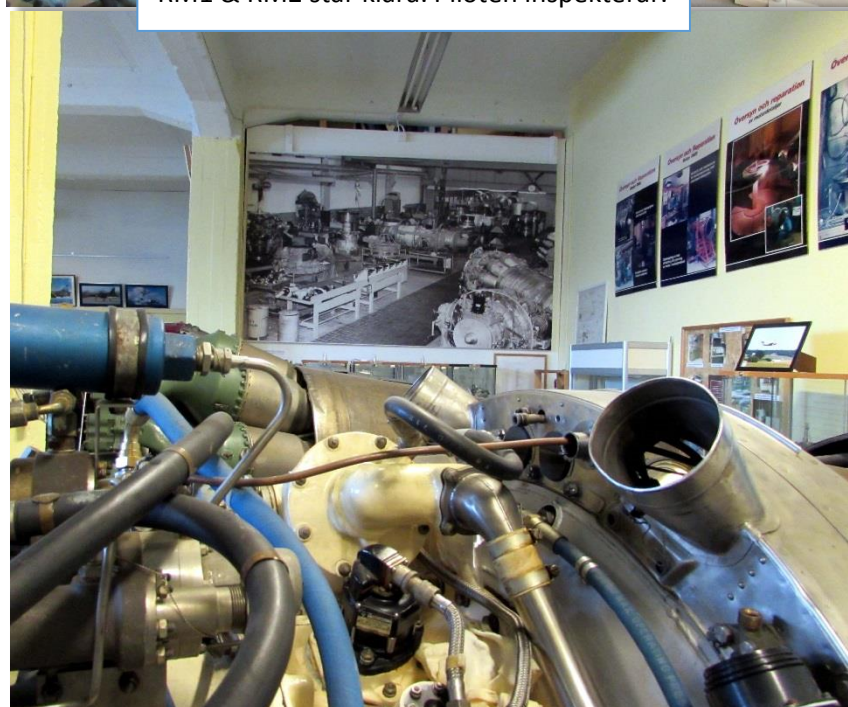

## Aktiviteter på Robotmuseet sid 4 av 4

RB67 understöder.

RM1 & RM2 står klara. Piloten inspekterar.

Turbinskivor RM8 till Viggen.

Proteus motorn i förgrunden o Tu3 i bakgrunden.

Vilande arbete tills viruset har avtagit.