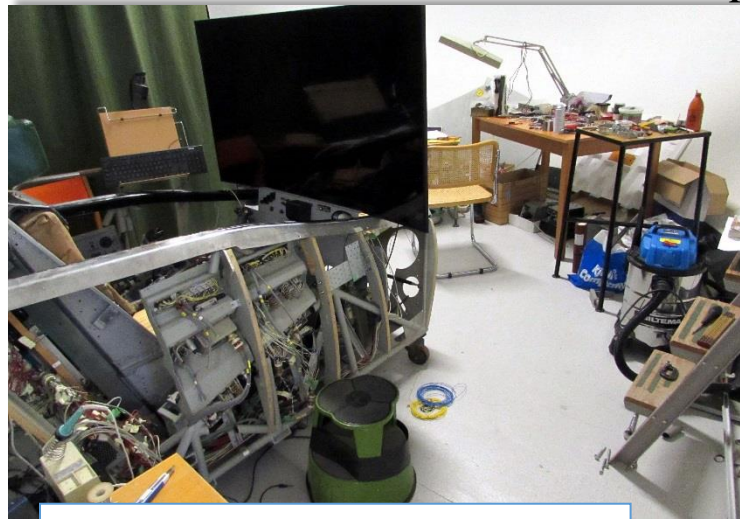

## Aktiviteter på Robotmuseet sid 2 av 4

Simulatorn RB05 inväntar färdigställande.

JAS simulatorn väntar på att museet ska öppna igen.

Likaså J35 simulatorn.

Tomt i verkstaden.

Panel till SH37 Viggen.

Kontroll av RB04.

## Aktiviteter på Robotmuseet sid 3 av 4

Reducerad styrka som håller igång.

RM10 till Caravellen behöver service.

STRIL 60 har ledigt.

RB68 grupperar sig.

## Aktiviteter på Robotmuseet sid 4 av 4

RB67 understöder.

RM1 & RM2 står klara. Piloten inspekterar.

Turbinskivor RM8 till Viggen.

Proteus motorn i förgrunden o Tu3 i bakgrunden.

Vilande arbete tills viruset har avtagit.