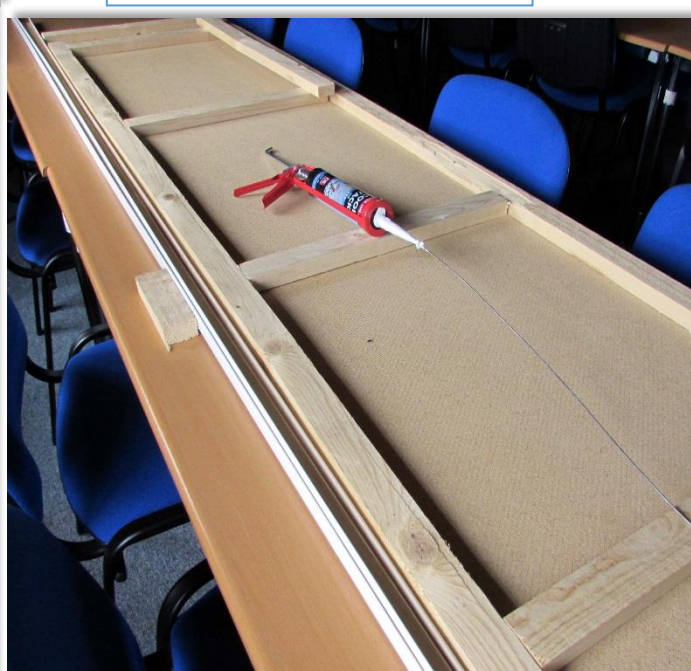

## Aktiviteter på Robotmuseet sid 4 av 4

RB67 understöder.

RM1 & RM2 står klara. Piloten inspekterar.

Turbinskivor RM8 till Viggen.

Proteus motorn i förgrunden o Tu3 i bakgrunden.

Vilande arbete tills viruset har avtagit.