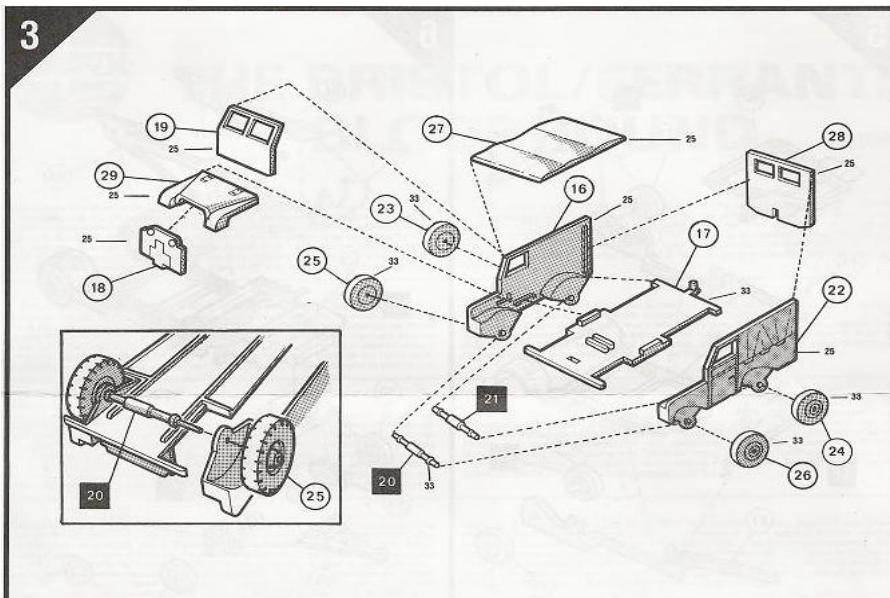

Modell av Bloodhound I (RB 365)

byggd av Göran Sebardt, Eskilstuna

Det är en AirFix-modell i plast i skala 1/76 (H0/00). Den är 101 mm lång med startraketer, motorer och fenor samt med en största vingspännvidd på 37 mm.
(Foton av **Göran Sebardt**)

... den färdigbyggda modellen ...

Följande delar sammanfogas:

... roboten (1) samt startraketer och fenor (2) ...

... dragfordon (3) och lavetten (4) ...

... robotvagnen (5 och 6) ...