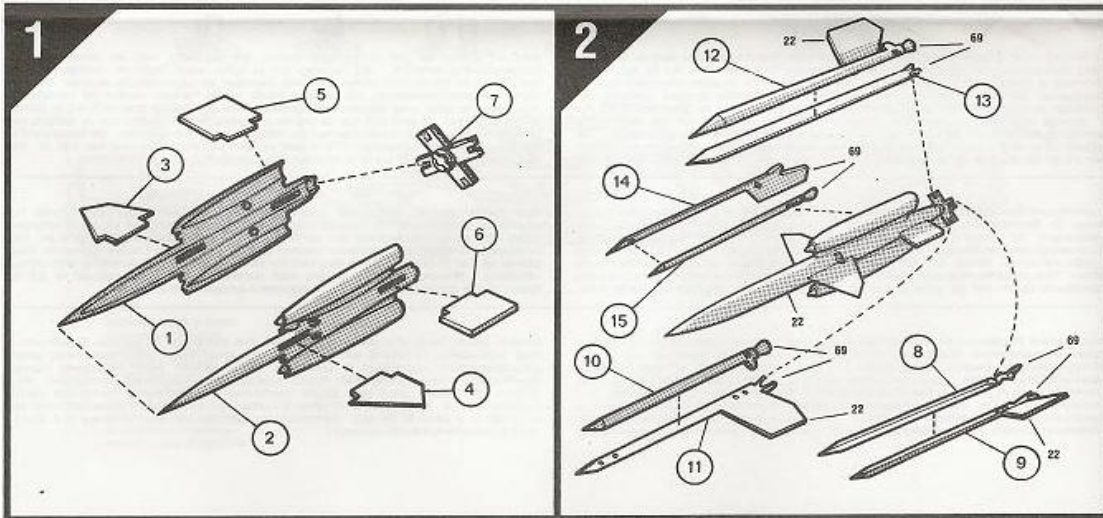

Modell av Bloodhound I (RB 365)

byggd av Göran Sebardt, Eskilstuna

Det är en AirFix-modell i plast i skala 1/76 (H0/00). Den är 101 mm lång med startraketer, motorer och fenor samt med en största vingspännvidd på 37 mm.
(Foton av **Göran Sebardt**)

... den färdigbyggda modellen ...

Följande delar sammanfogas:

... roboten (1) samt startraketer och fenor (2) ...

... dragfordon (3) och lavetten (4) ...

... robotvagnen (5 och 6) ...