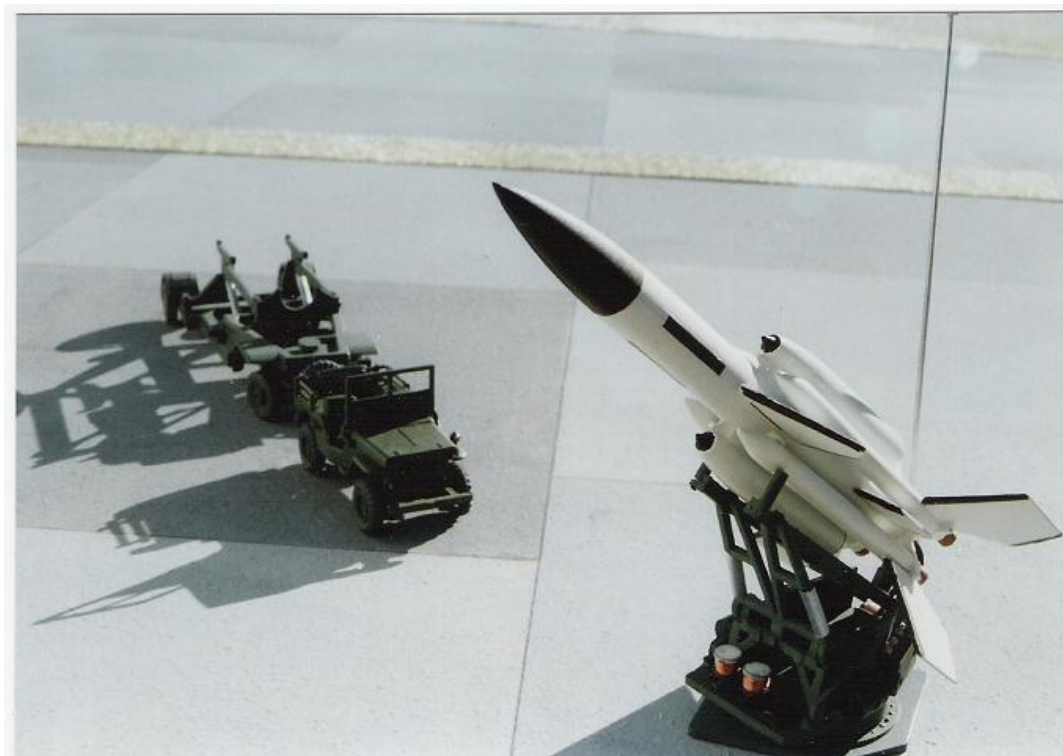

Modell av Bloodhound I (RB 365)

byggd av Göran Sebardt, Eskilstuna

Det är en AirFix-modell i plast i skala 1/76 (H0/00). Den är 101 mm lång med startraketer, motorer och fenor samt med en största vingspännvidd på 37 mm.
(Foton av **Göran Sebardt**)

... den färdigbyggda modellen ...

Följande delar sammanfogas:

... roboten (1) samt startraketer och fenor (2) ...

... dragfordon (3) och lavetten (4) ...

... robotvagnen (5 och 6) ...