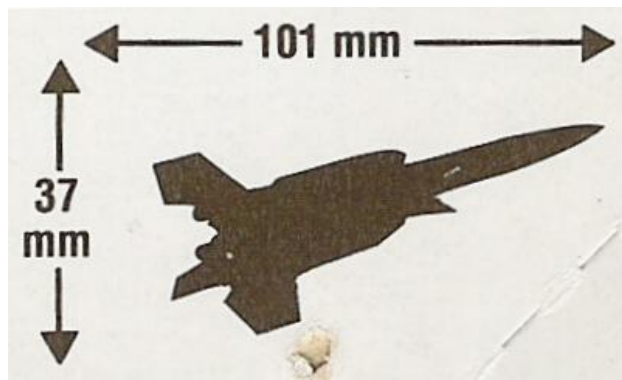

Modell av Bloodhound I (RB 365)

byggd av Göran Sebardt, Eskilstuna

Det är en AirFix-modell i plast i skala 1/76 (H0/00). Den är 101 mm lång med startraketer, motorer och fenor samt med en största vingspännvidd på 37 mm.
(Foton av **Göran Sebardt**)

... den färdigbyggda modellen ...

Följande delar sammanfogas:

... roboten (1) samt startraketer och fenor (2) ...

... dragfordon (3) och lavetten (4) ...

... robotvagnen (5 och 6) ...