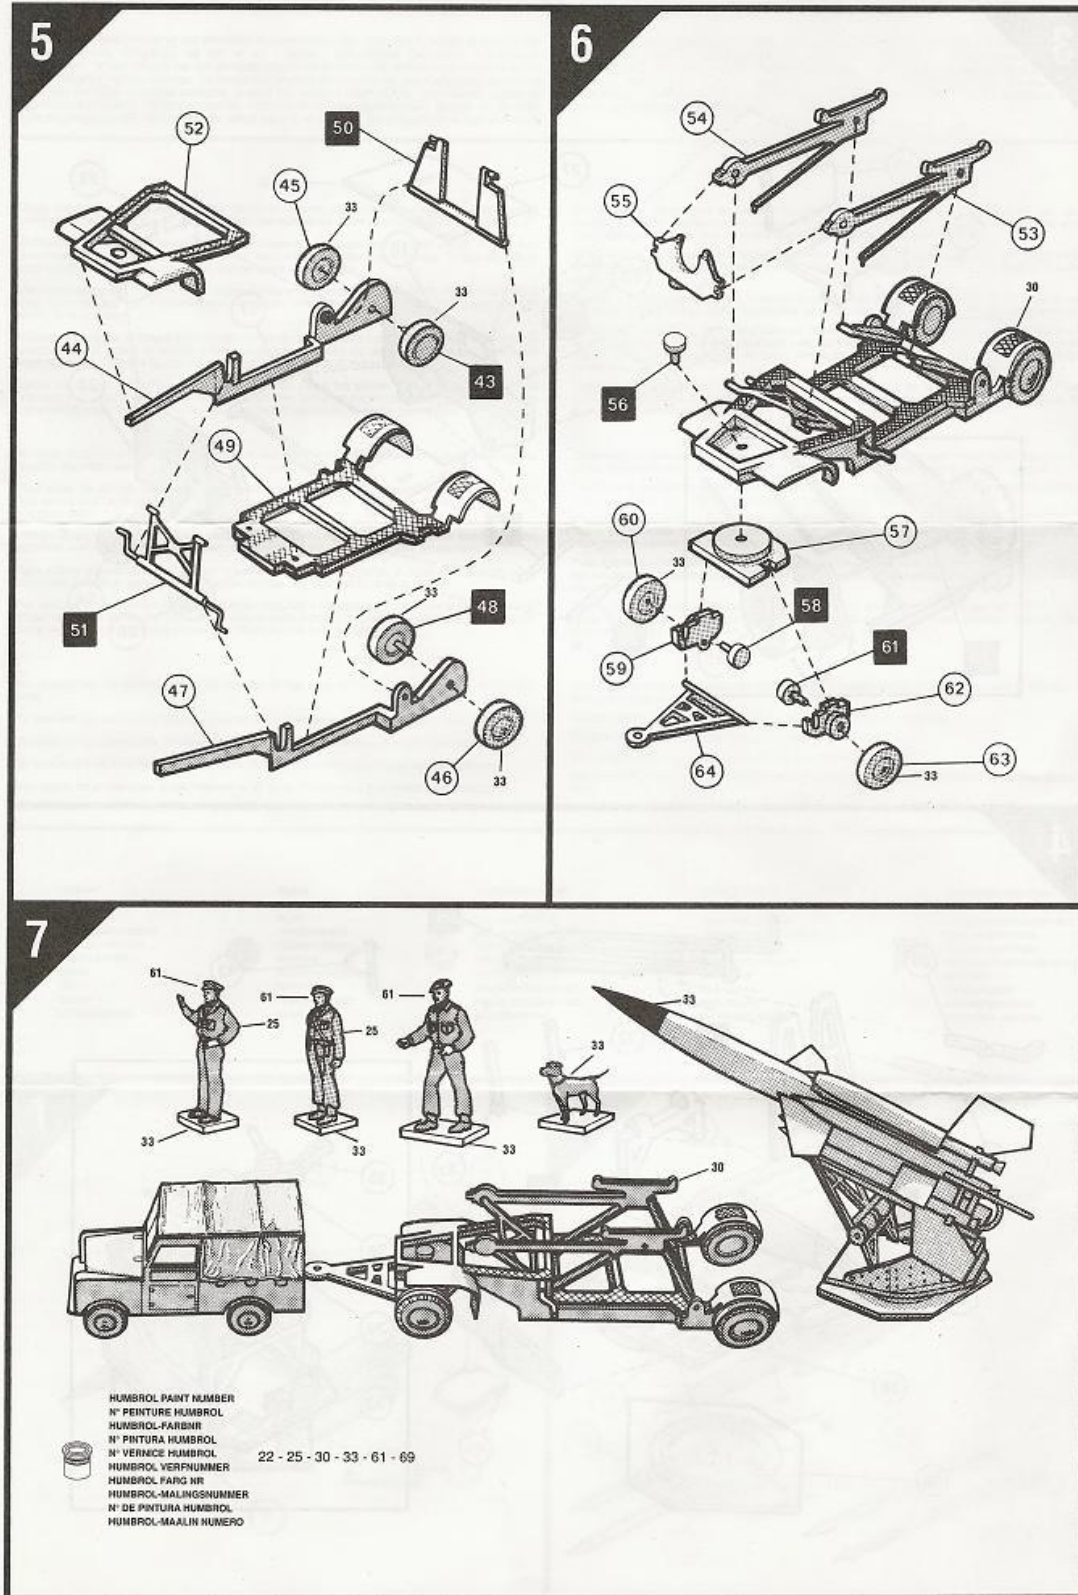

Modell av Bloodhound I (RB 365)

byggd av Göran Sebardt, Eskilstuna

Det är en AirFix-modell i plast i skala 1/76 (H0/00). Den är 101 mm lång med startraketer, motorer och fenor samt med en största vingspännvidd på 37 mm.
(Foton av **Göran Sebardt**)

... den färdigbyggda modellen ...

Följande delar sammanfogas:

... roboten (1) samt startraketer och fenor (2) ...

... dragfordon (3) och lavetten (4) ...

... robotvagnen (5 och 6) ...