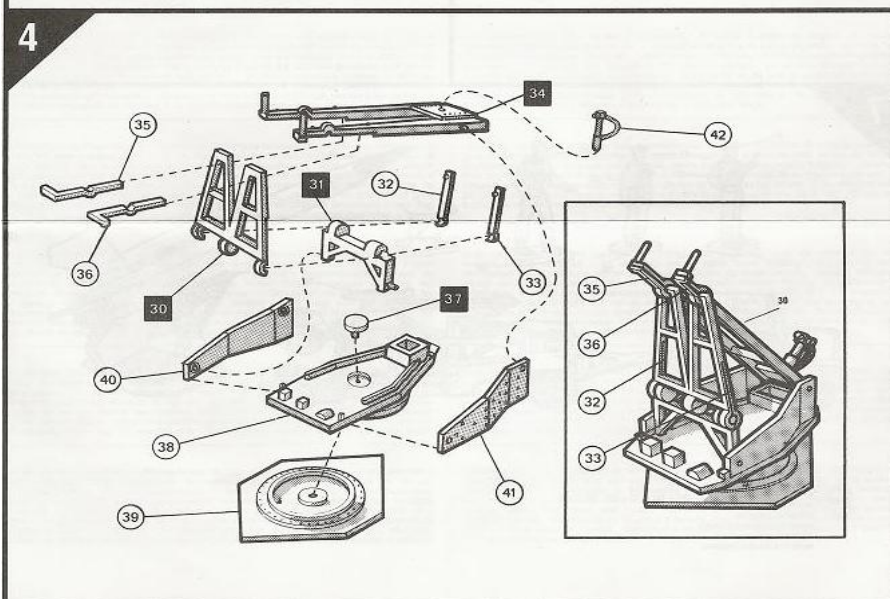

Modell av Bloodhound I (RB 365)

byggd av Göran Sebardt, Eskilstuna

Det är en AirFix-modell i plast i skala 1/76 (H0/00). Den är 101 mm lång med startraketer, motorer och fenor samt med en största vingspännvidd på 37 mm.
(Foton av **Göran Sebardt**)

... den färdigbyggda modellen ...

Följande delar sammanfogas:

... roboten (1) samt startraketer och fenor (2) ...

... dragfordon (3) och lavetten (4) ...

... robotvagnen (5 och 6) ...