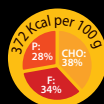

Formula 24 indeholder ikke GMO, kunstige farvestoffer eller hvede

Omsættelig energi 372 Kcal per 100 g
Formula 24 - den omsættelige energi i et foder er den reelle energi som hunden kan udnytte fra foderet