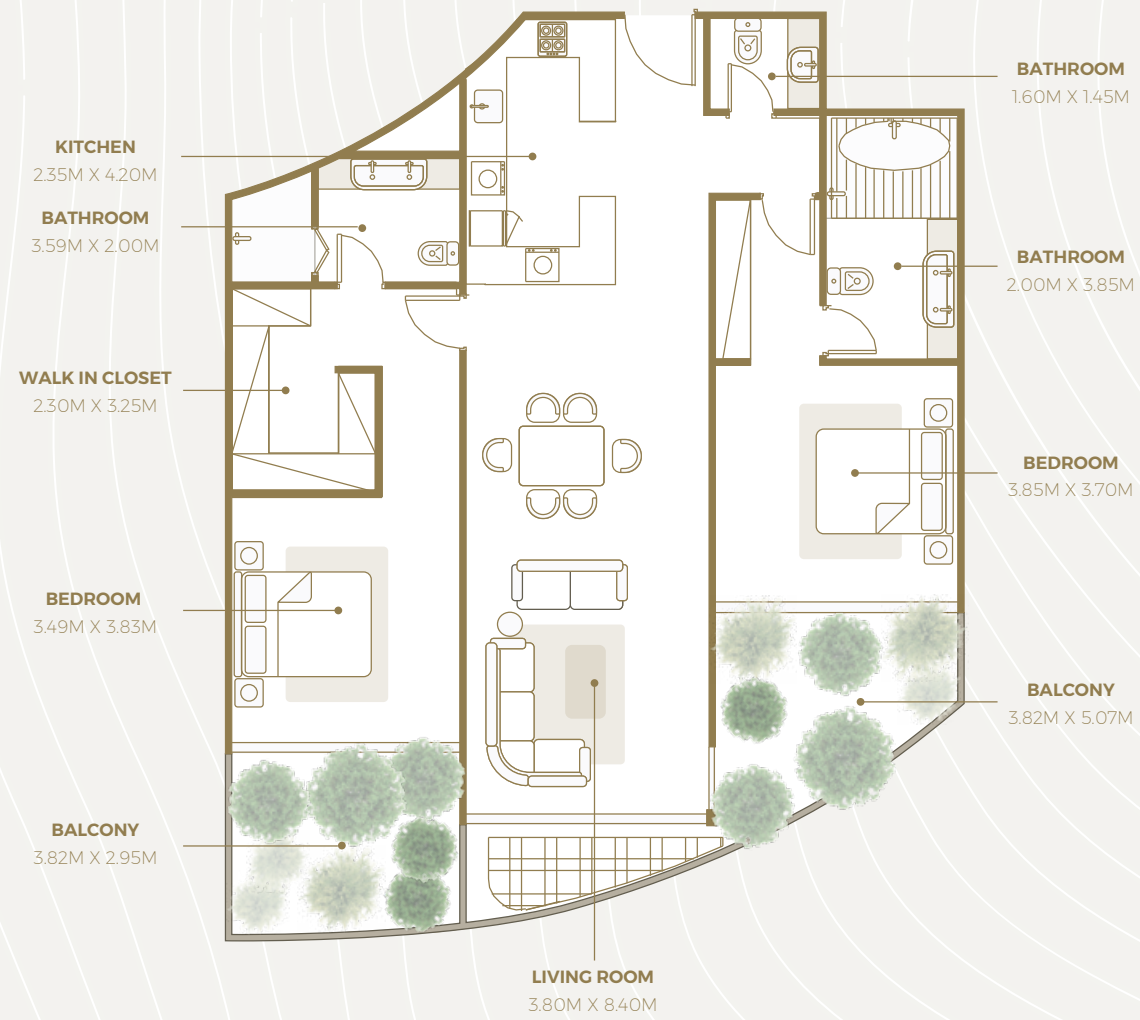

اطلالات لا مثيل لها من
كل الغرف

FLOOR PLAN
1 BEDROOM TYPE 1

SUITE AREA : 673.71 SQFT
 TOTAL AREA : 822.48 SQFT

FLOOR PLAN
2 BEDROOM TYPE 1

SUITE AREA : 857.13 SQFT
 TOTAL AREA : 1365.94 SQFT

FLOOR PLAN
2 BEDROOM TYPE 7