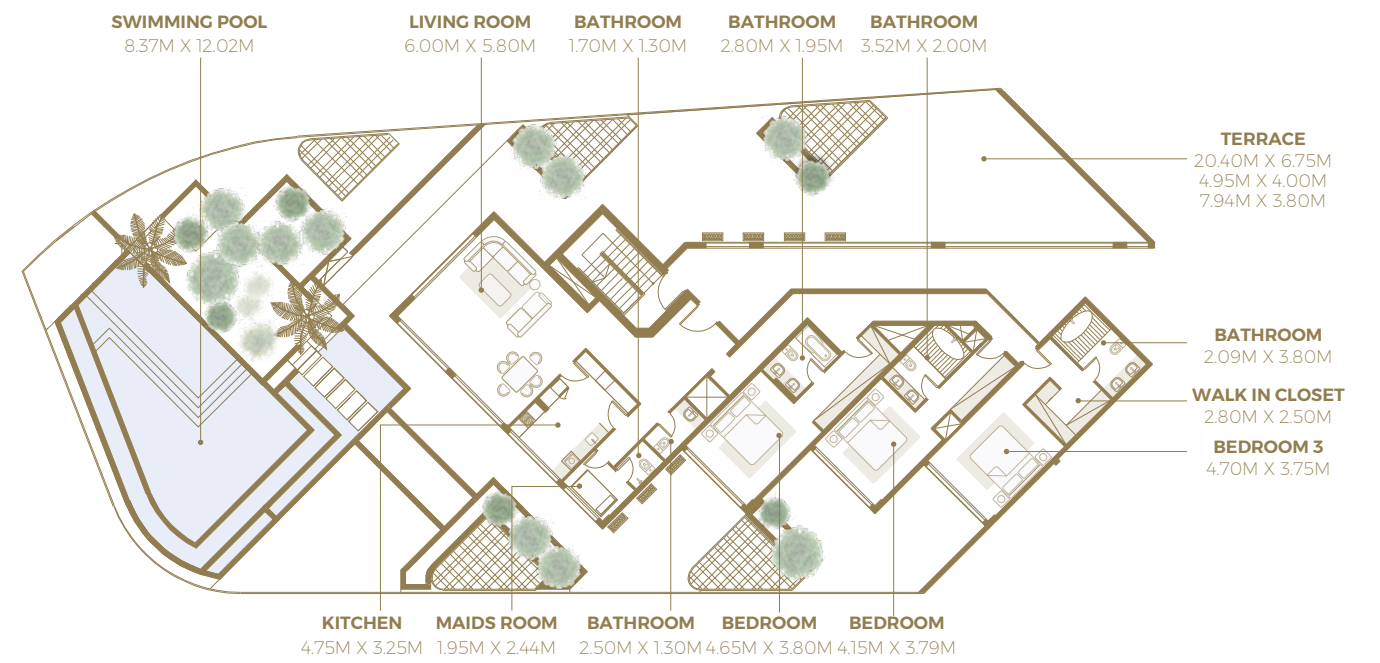

FLOOR PLAN
3 BEDROOM PENTHOUSE

SUITE AREA : 1495 SQFT
TOTAL AREA : 4597.91 SQFT