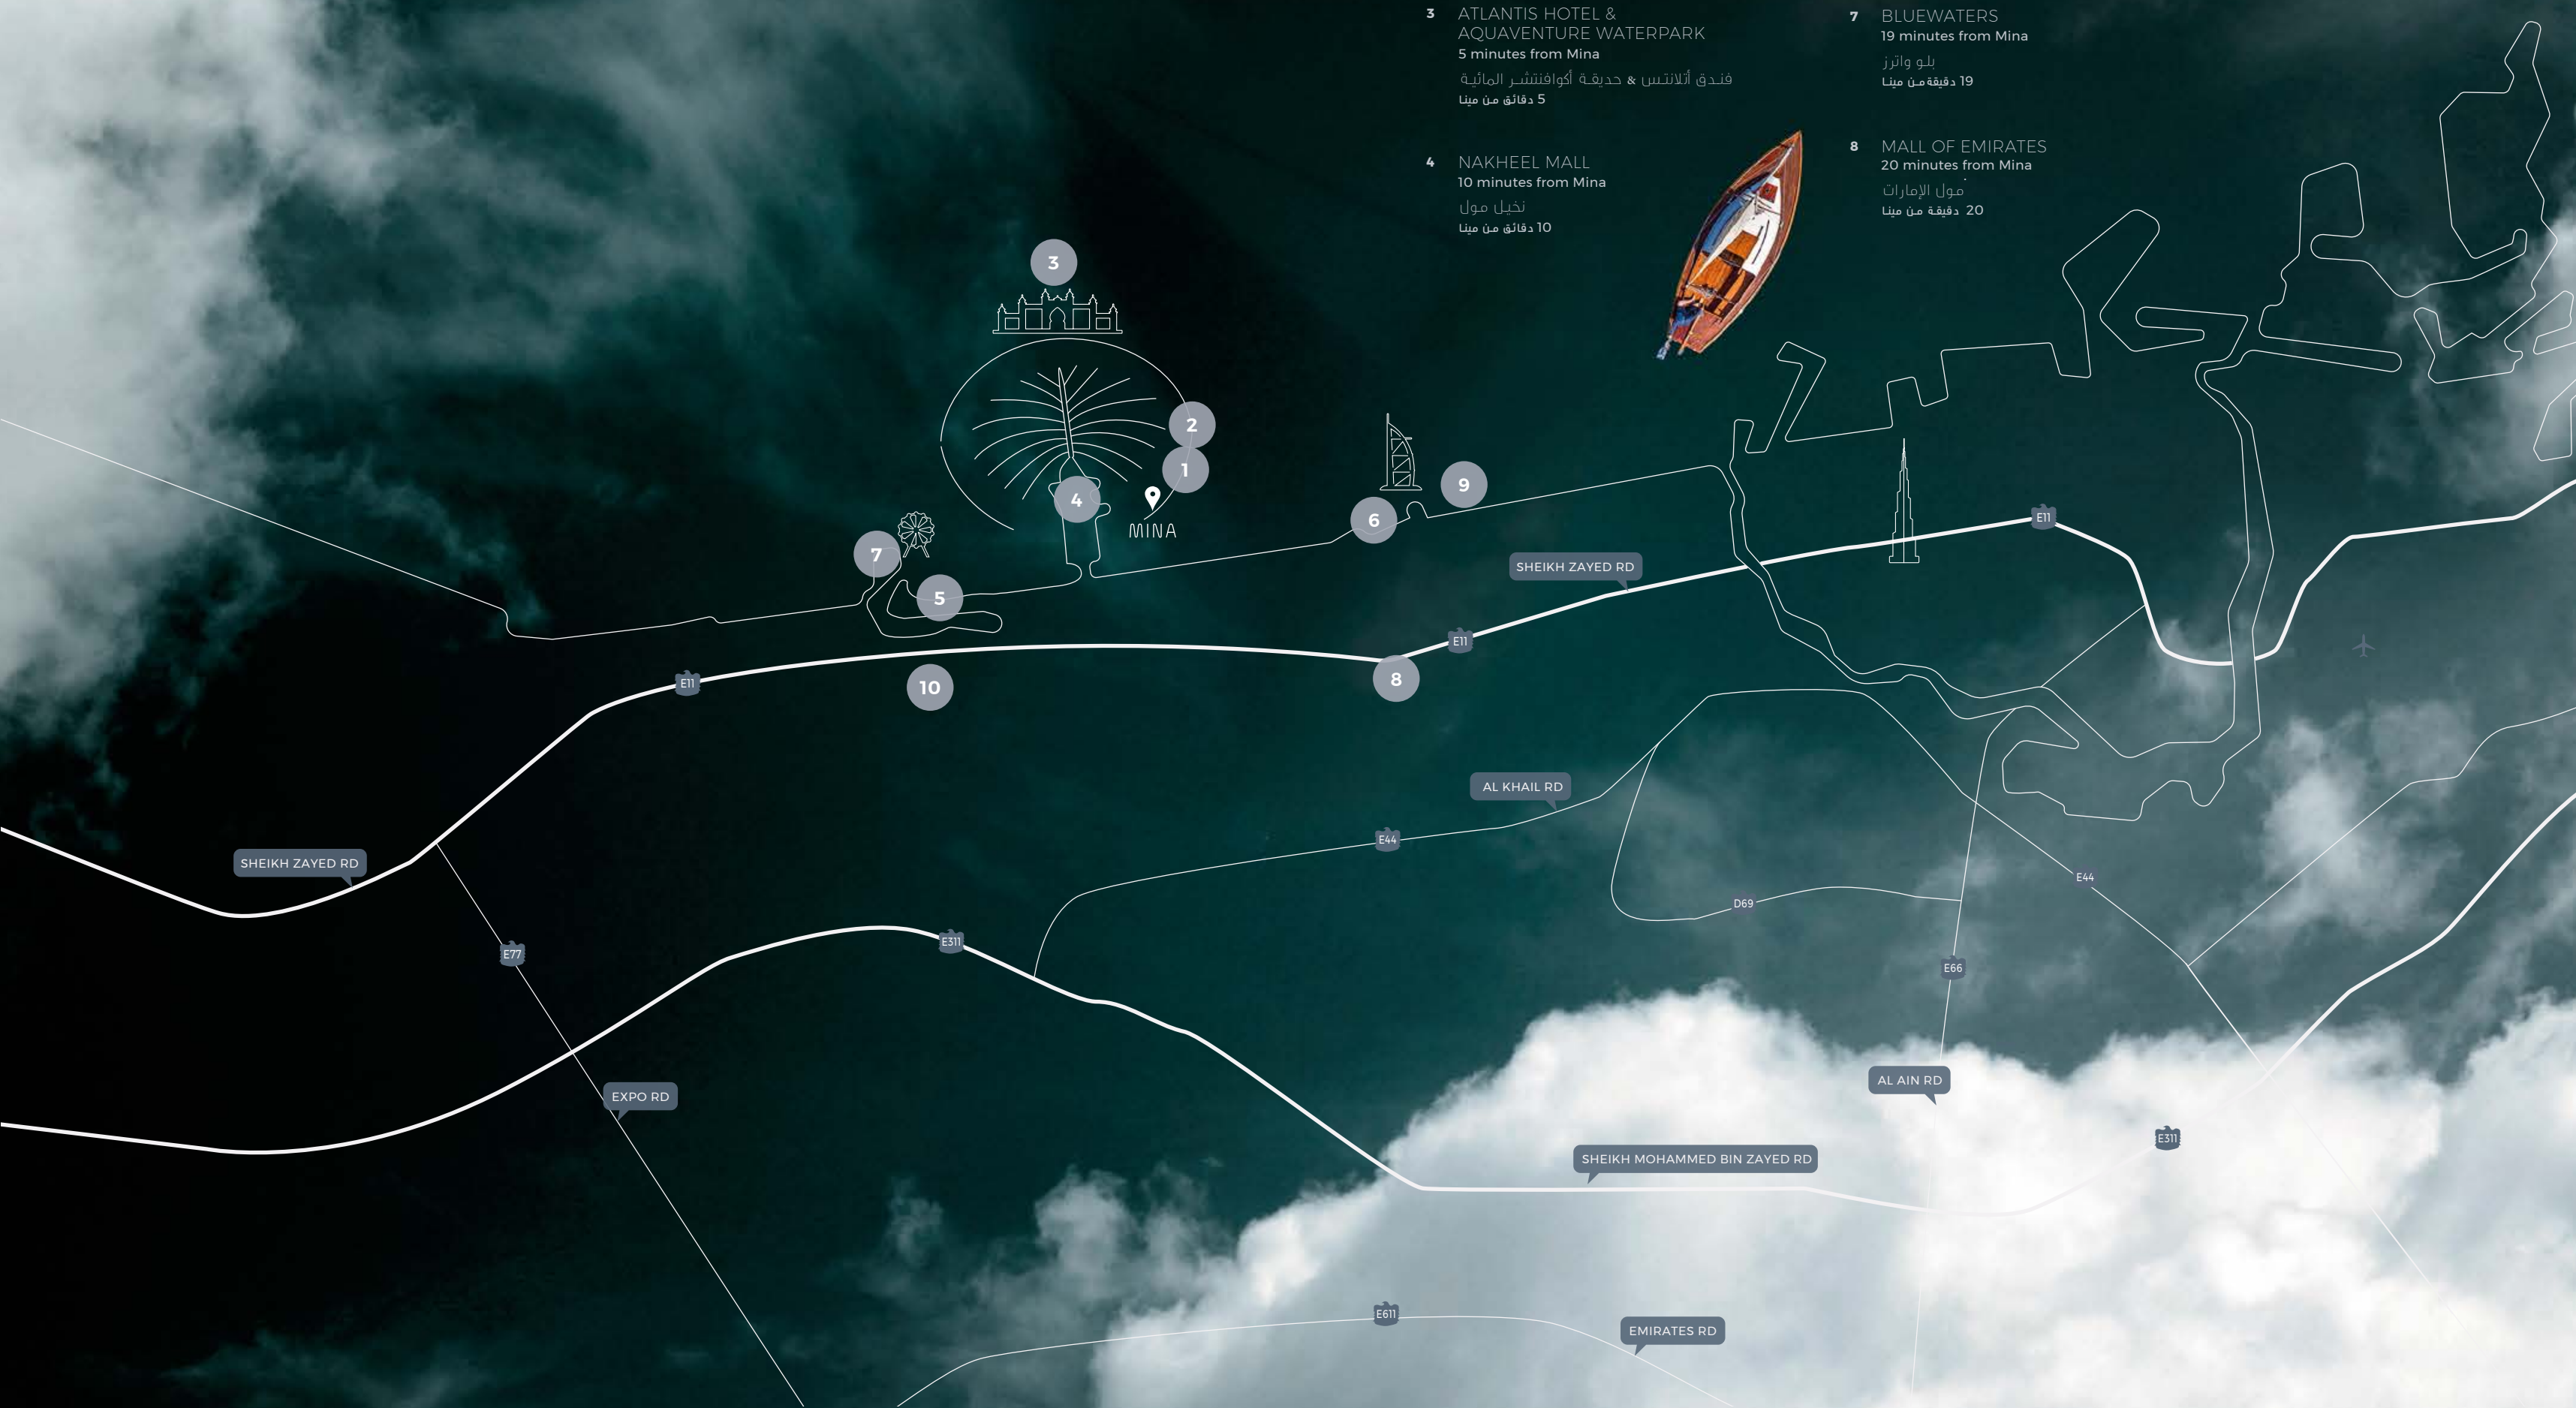

5 DUBAI MARINA & JBR
18 minutes from Mina
دبي مارينا / جي بي آر
18 دقيقة من مينا

6 MADINAT JUMERIAH
18 minutes from Mina
مدينة جميرا
18 دقيقة من مينا

7 BLUEWATERS
19 minutes from Mina
بلو واترز
19 دقيقة من مينا

8 MALL OF EMIRATES
20 minutes from Mina
مول الإمارات
20 دقيقة من مينا

9 JUMEIRAH BEACH
20 minutes from Mina
شاطئة جميرا
20 دقيقة من مينا

10 JUMEIRAH LAKE TOWERS
20 minutes from Mina
أبراج بحيرات الجميرا
20 دقيقة من مينا