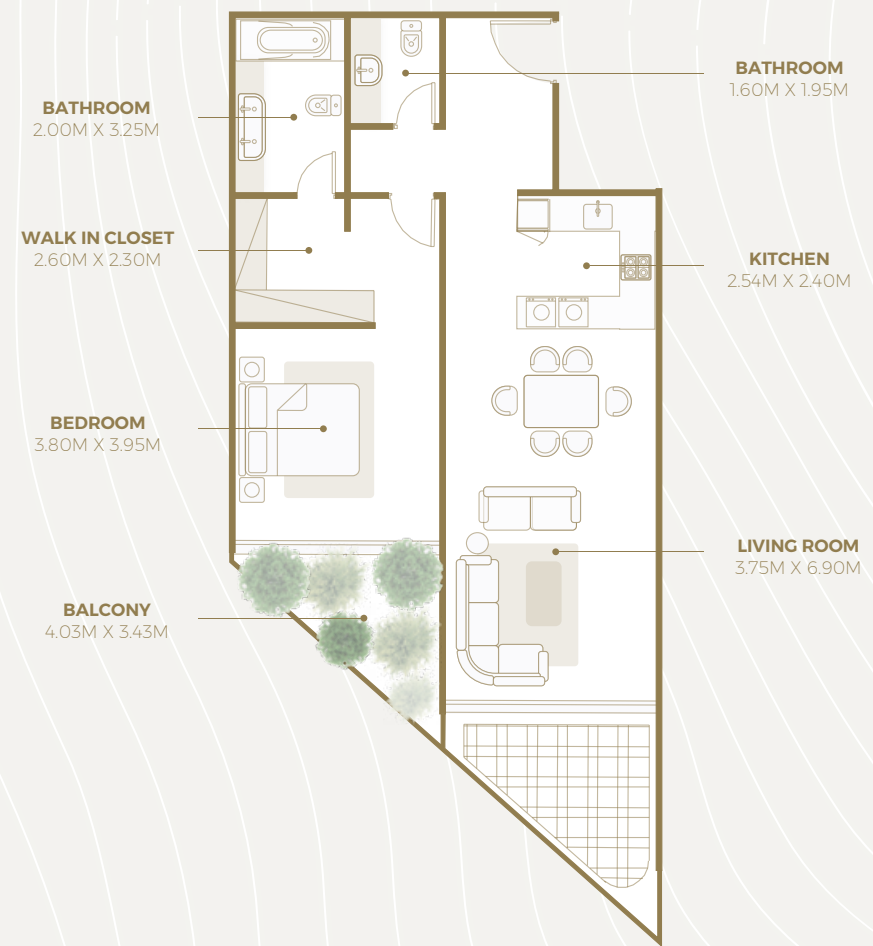

اطلالات لا مثيل لها من
كل الغرف

FLOOR PLAN
1 BEDROOM TYPE 1

SUITE AREA : 673.71 SQFT
 TOTAL AREA : 822.48 SQFT

FLOOR PLAN
2 BEDROOM TYPE 1

SUITE AREA : 857.13 SQFT
 TOTAL AREA : 1365.94 SQFT

FLOOR PLAN
2 BEDROOM TYPE 7