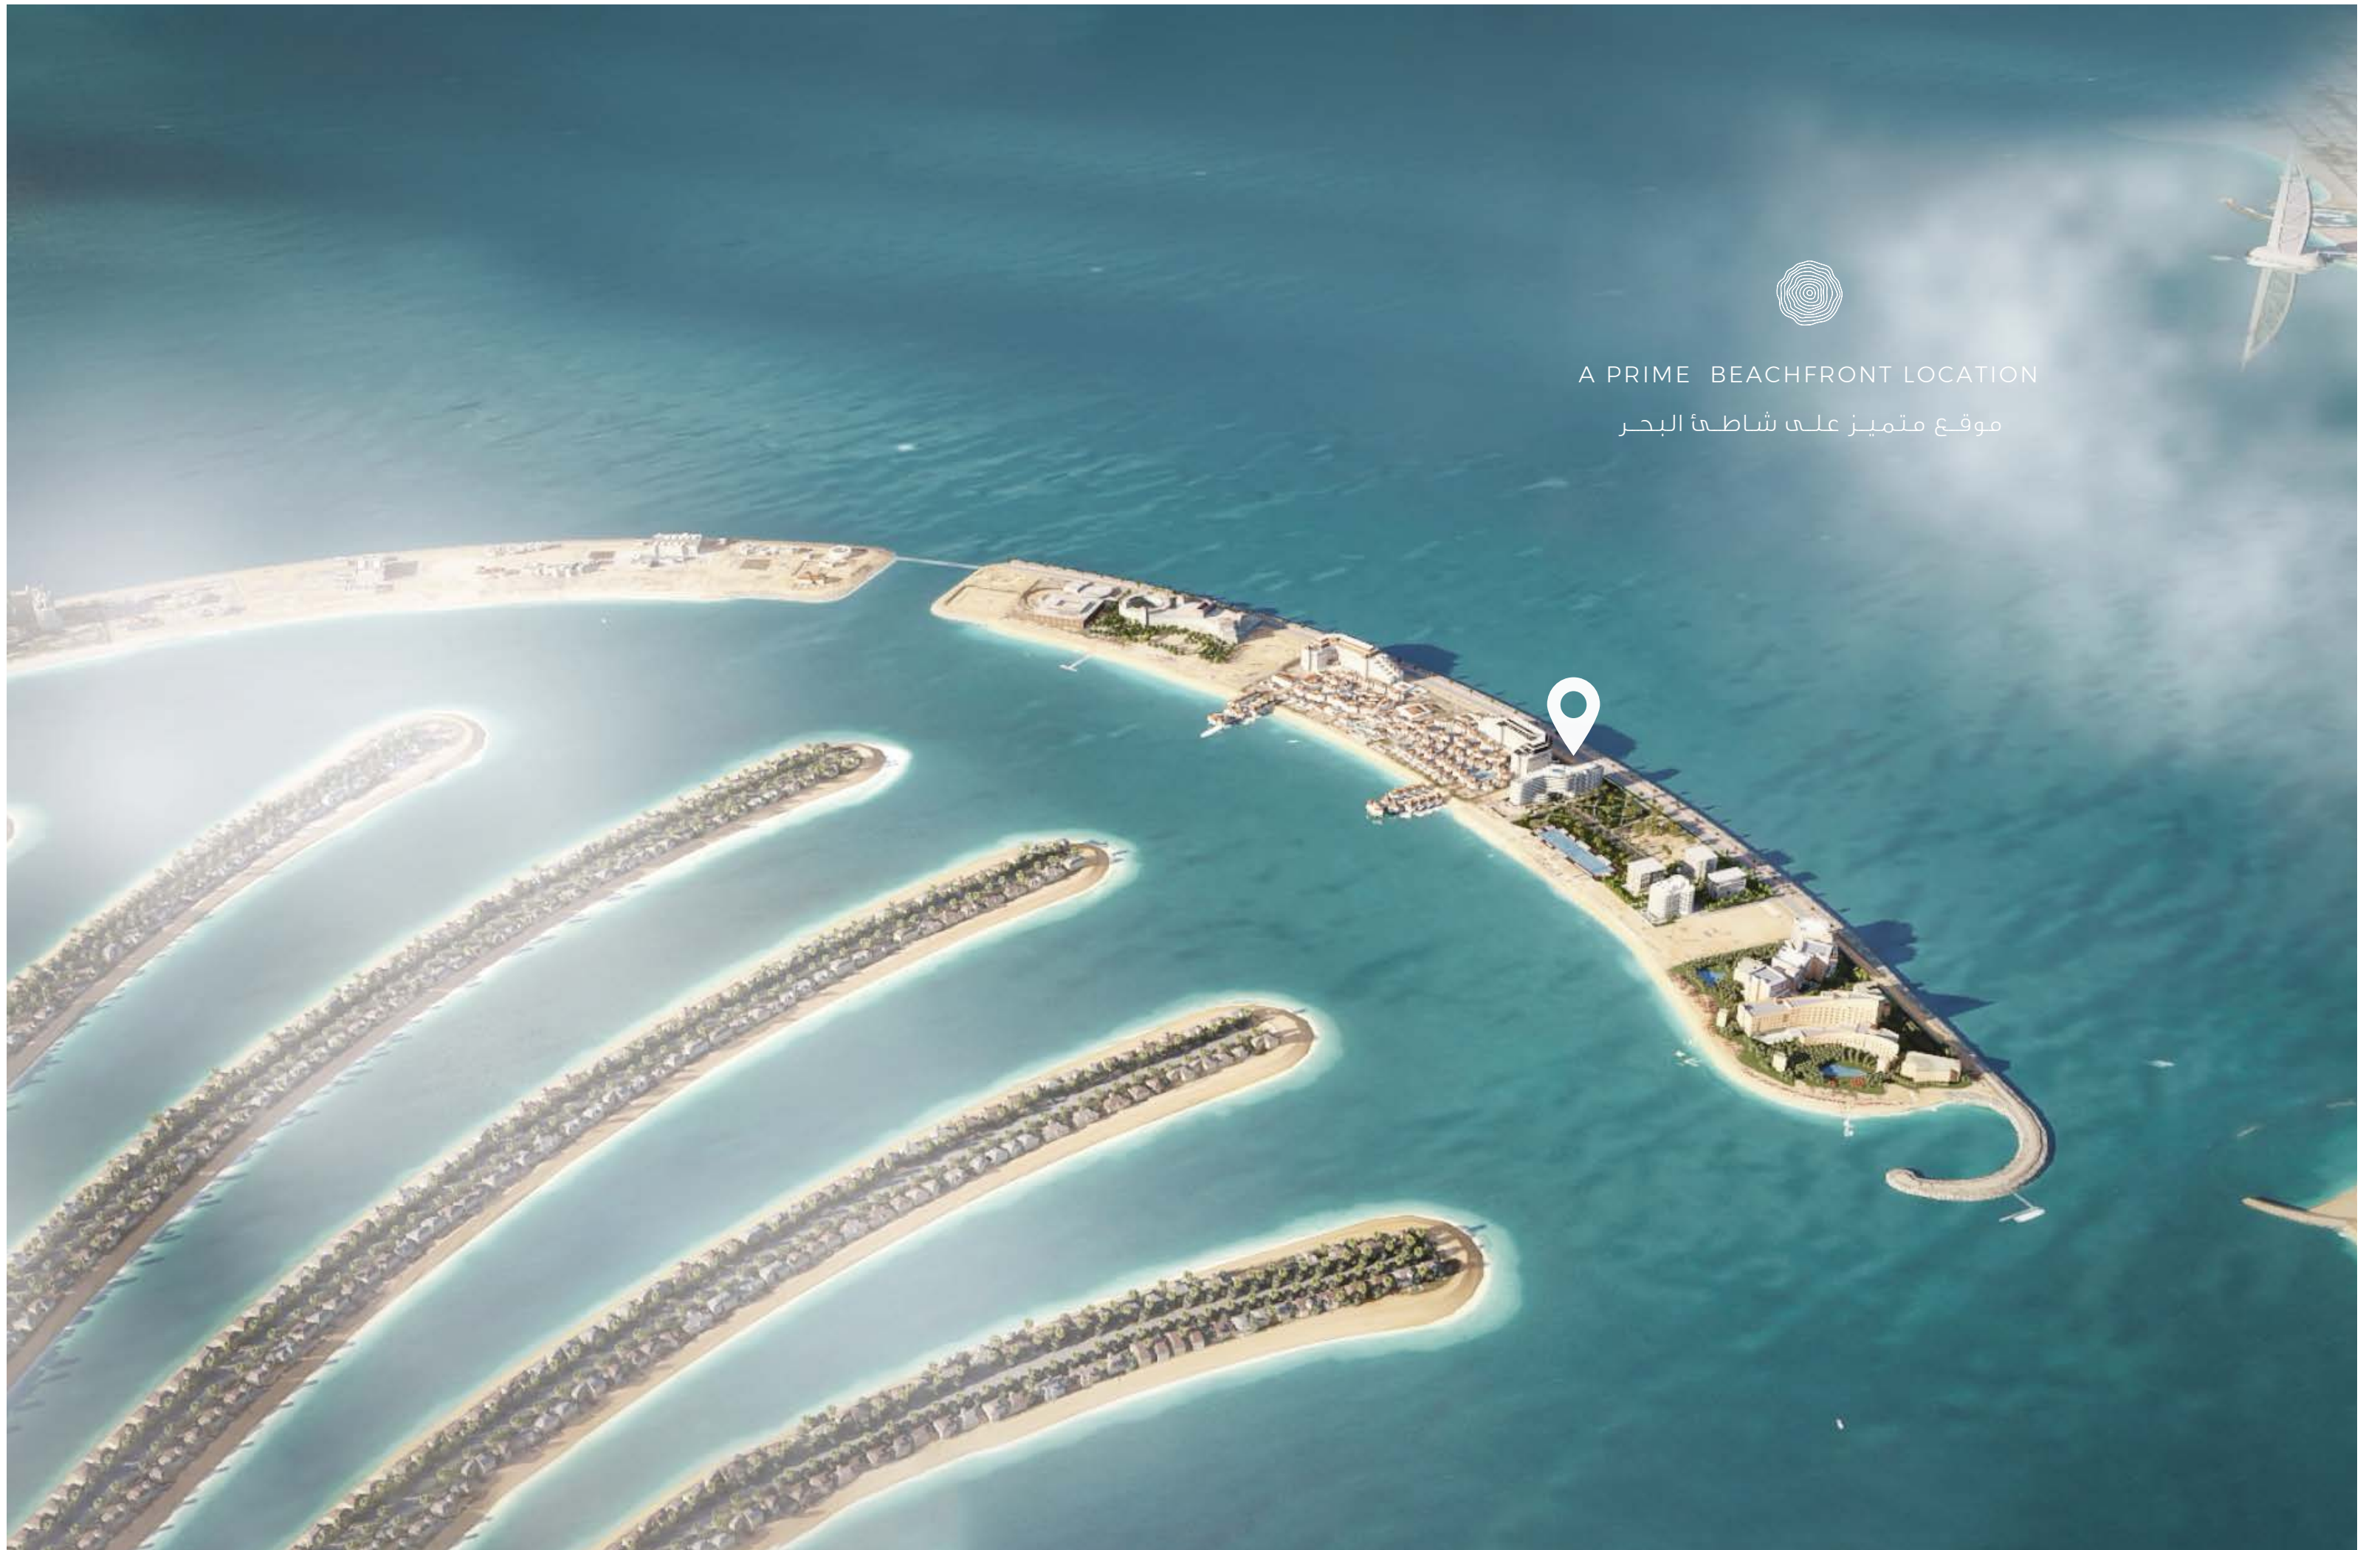

A PRIME BEACHFRONT LOCATION

موقع متميز على شاطئ البحر