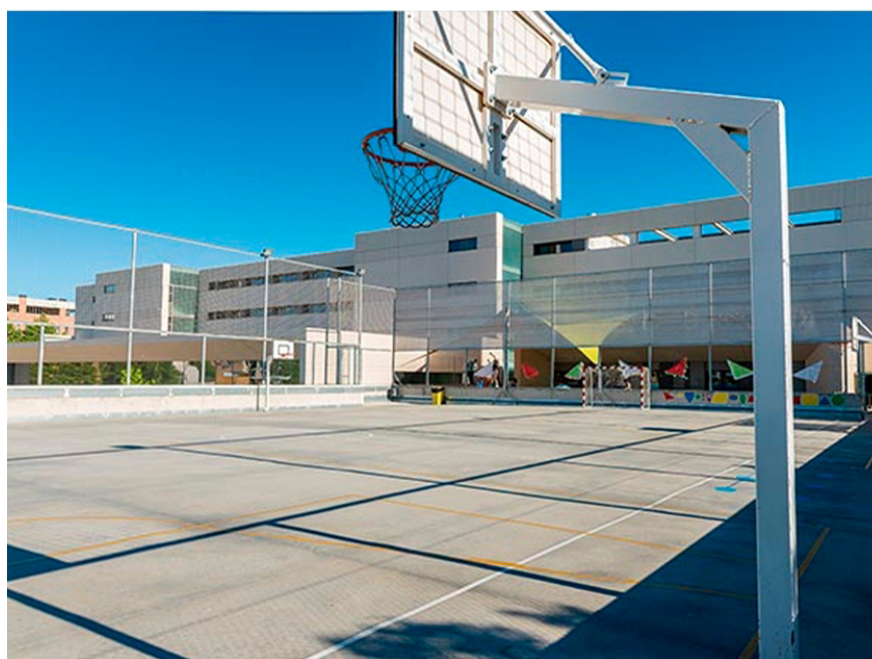

INTEGRACIÓN

INSTALACIONES

COLEGIO SAN PEDRO APOSTOL

Calle Babilonia, 19, Barajas (Madrid)

HORARIO

	9:00-9:15	LLEGADA DE LOS JUGADORES
	9:15-10:15	PROGRAMA DE TÉCNICA TÉCNICA INDIVIDUAL
	10:15-11:30	PROGRAMA DE TÁCTICA SITUACIONES REALES DE JUEGO
	11:30-12:00	DESCANSO / ALMUERZO
	12:00-12:45	MASTERCLASS / TECNIFICACIÓN
	12:50-13:45	COMPETICIÓN / TALLER
	13:45-14:00	RECOGIDA DE LOS PARTICIPANTES