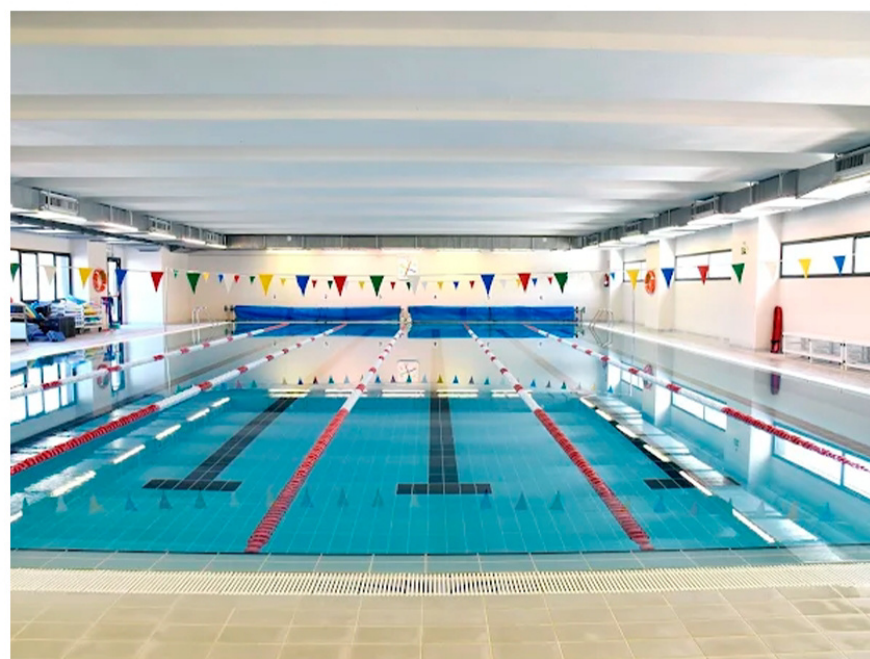

INTEGRACIÓN

INSTALACIONES

COLEGIO SANTA MARÍA LA BLANCA

Calle Monasterio de Oseida, 17B (Madrid)

HORARIO

	9:00-9:15	LLEGADA DE LOS JUGADORES
	9:15-10:15	PROGRAMA DE TÉCNICA TÉCNICA INDIVIDUAL
	10:15-11:30	PROGRAMA DE TÁCTICA SITUACIONES REALES DE JUEGO
	11:30-12:00	DESCANSO / ALMUERZO
	12:00-12:45	MASTERCLASS / TECNIFICACIÓN
	12:50-13:45	COMPETICIÓN / TALLER
	13:45-14:00	RECOGIDA DE LOS PARTICIPANTES