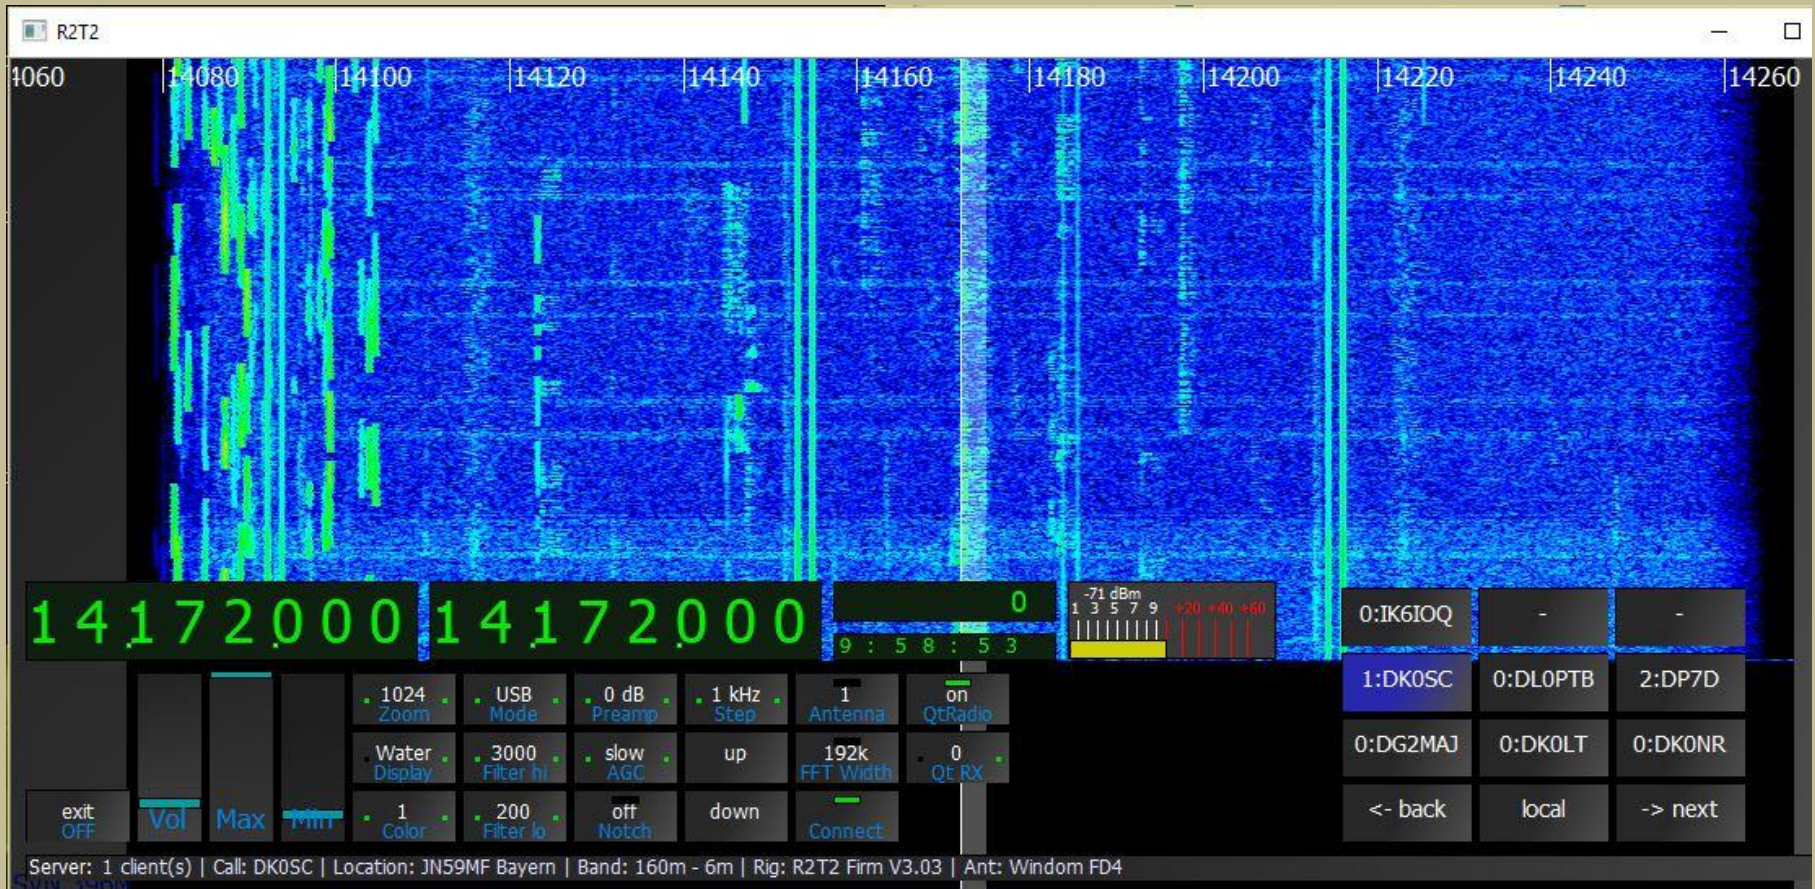

R2T2 - DARC

- QTRadio
- r2t2.de (DE)