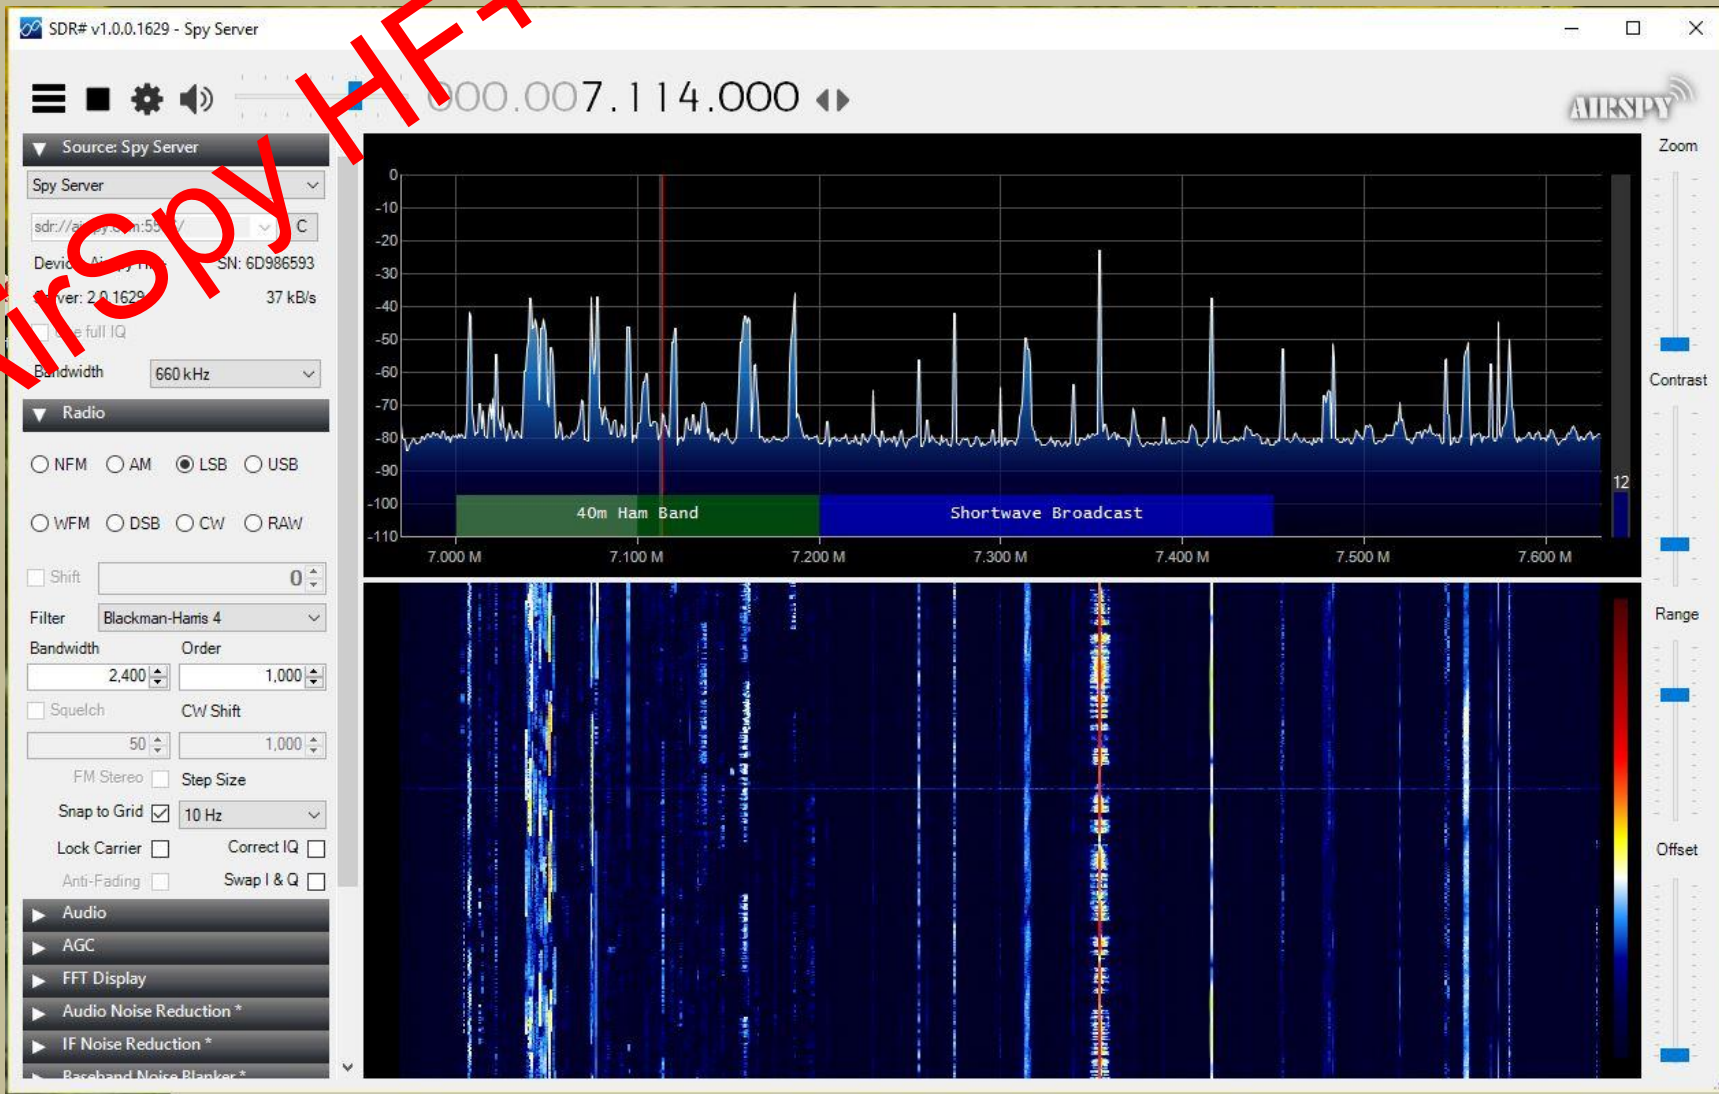

Dubbla mottagare (helt separat)
Extern skärm....
Ethernet / TCP/IP-snit
Ca 40 kKr

Elecraft KX3/PX3 - SDRRadio

- SDR-radio med traditionellt gränssnitt
- FST3253 switch
- USD 950 + 500 byggsats
- NaP3 -programvara för styrning
- I/Q, RS232

© bluebison.net

ValentFX
ELECTRONICS INNOVATION

KiwiSDR for BeagleBone

- Websnitt för användare - Max 4 samtidigta
- Kortvåg
- Stöd för WSPR och andra tjänster
- EUR 330

AirSPY HF+

AirSPY HF+

AirSpy HF+

- Klientprogramvara (SDR#) för användare - Flera hundra användare
- Kortvåg / VHF
- I/Q över nätet
- USD 199