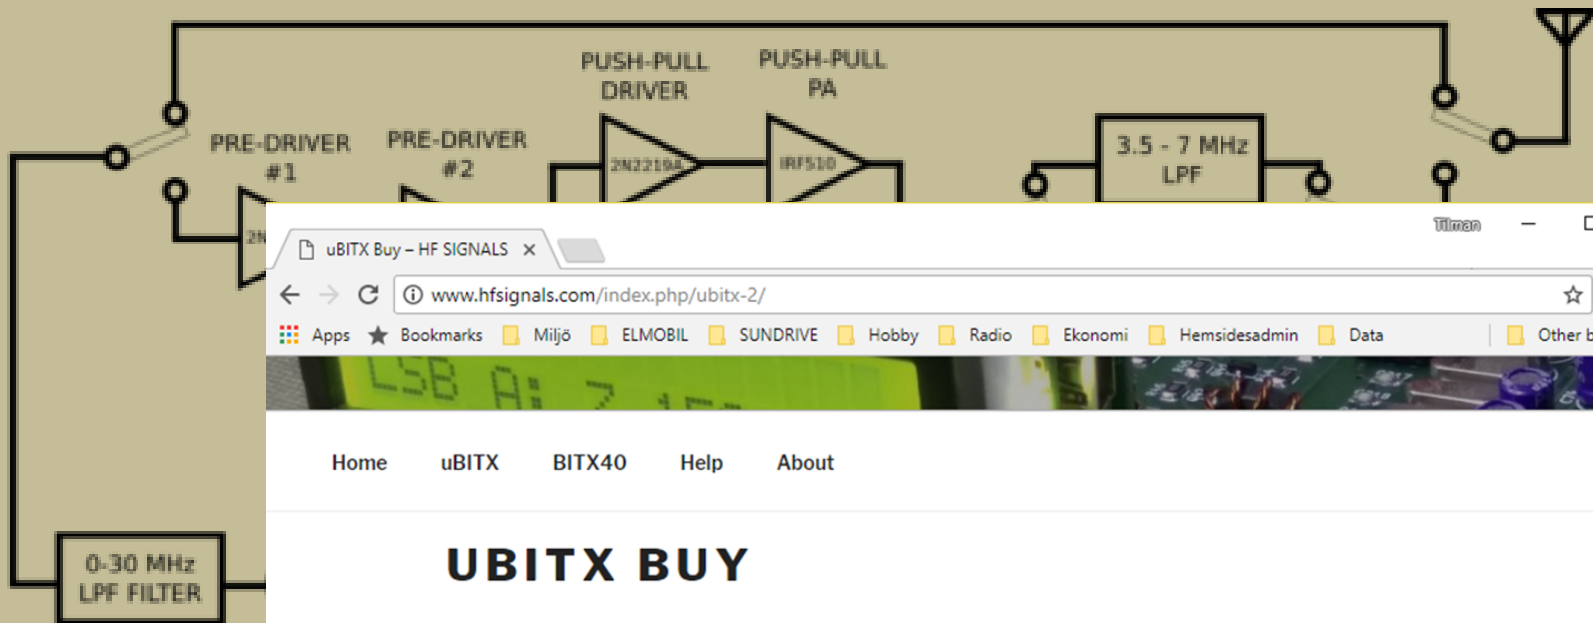

uBITX Buy - HF SIGNALS x

www.hfsignals.com/index.php/ubitx-2/

Apps ★ Bookmarks Miljö ELMOBIL SUNDRIVE Hobby Radio Ekonomi Hemsidesadmin Data Other bookmarks

Home uBITX BITX40 Help About

UBITX BUY

Preorder μ BITX with Raduino for $109 with free shipping ($10 extra for DHL Shipping)

Shipping will start after December 25th.

Choose USD $109 for (India Post, 3-4 weeks)/ USD $119 (DHL 1 week)

DHL (1 week) with full tracking $119.00 USD

Add to Cart

Buy uBITX with DHL Shipping for $119 (an extra $10). They will deliver it to you within 7 working days, anywhere in the world. Many European builders who ordered DHL delivery were slapped with a custom duty. **The DHL option is not recommended for European builders**, unless you are sure of the custom duty impact.