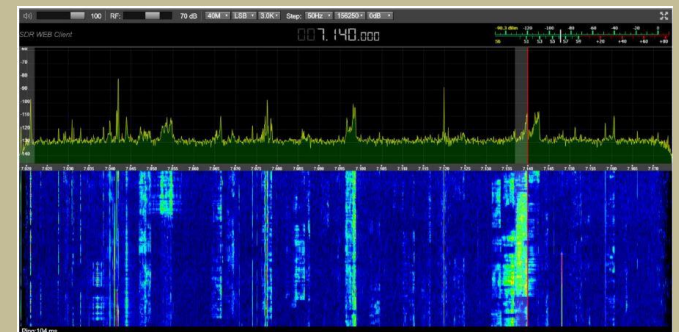

© bluebison.net

ValentFX
ELECTRONICS INNOVATION

KiwiSDR for BeagleBone

- Websnitt för användare - Max 4 samtidigta
- Kortvåg
- Stöd för WSPR och andra tjänster
- EUR 330

AirSPY HF+

AirSPY HF+

AirSpy HF+

- Klientprogramvara (SDR#) för användare - Flera hundra användare
- Kortvåg / VHF
- I/Q över nätet
- USD 199

R2T2 - DARC

- Multiuser
- 2 TX, 4 RX

R2T2 - DARC

- QTRadio
- r2t2.de (DE)

EXPERT Electronics

Remote Control

- En användare RX/TX
- Resurssnål på nätet
- Inlogg / Säkerhet ?
- CW ?

Summaring

- Digital radio – Mycket radio för pengarna
- SDR
- Spektrumvisning
- Radio som del I IoT
- Klubbprojekt
 - Externa, antennhandikappade, experiment

Länkar

- <http://kiwisdr.com>
- <http://sdr.hu/?q=kiwisdr>
- kiwisdr.sk3w.se:8073
- <https://airspy.com/airspy-hf-plus/>
- <https://airspy.com/spy-servers>
- r2t2.de
- <https://eesdr.com/en>