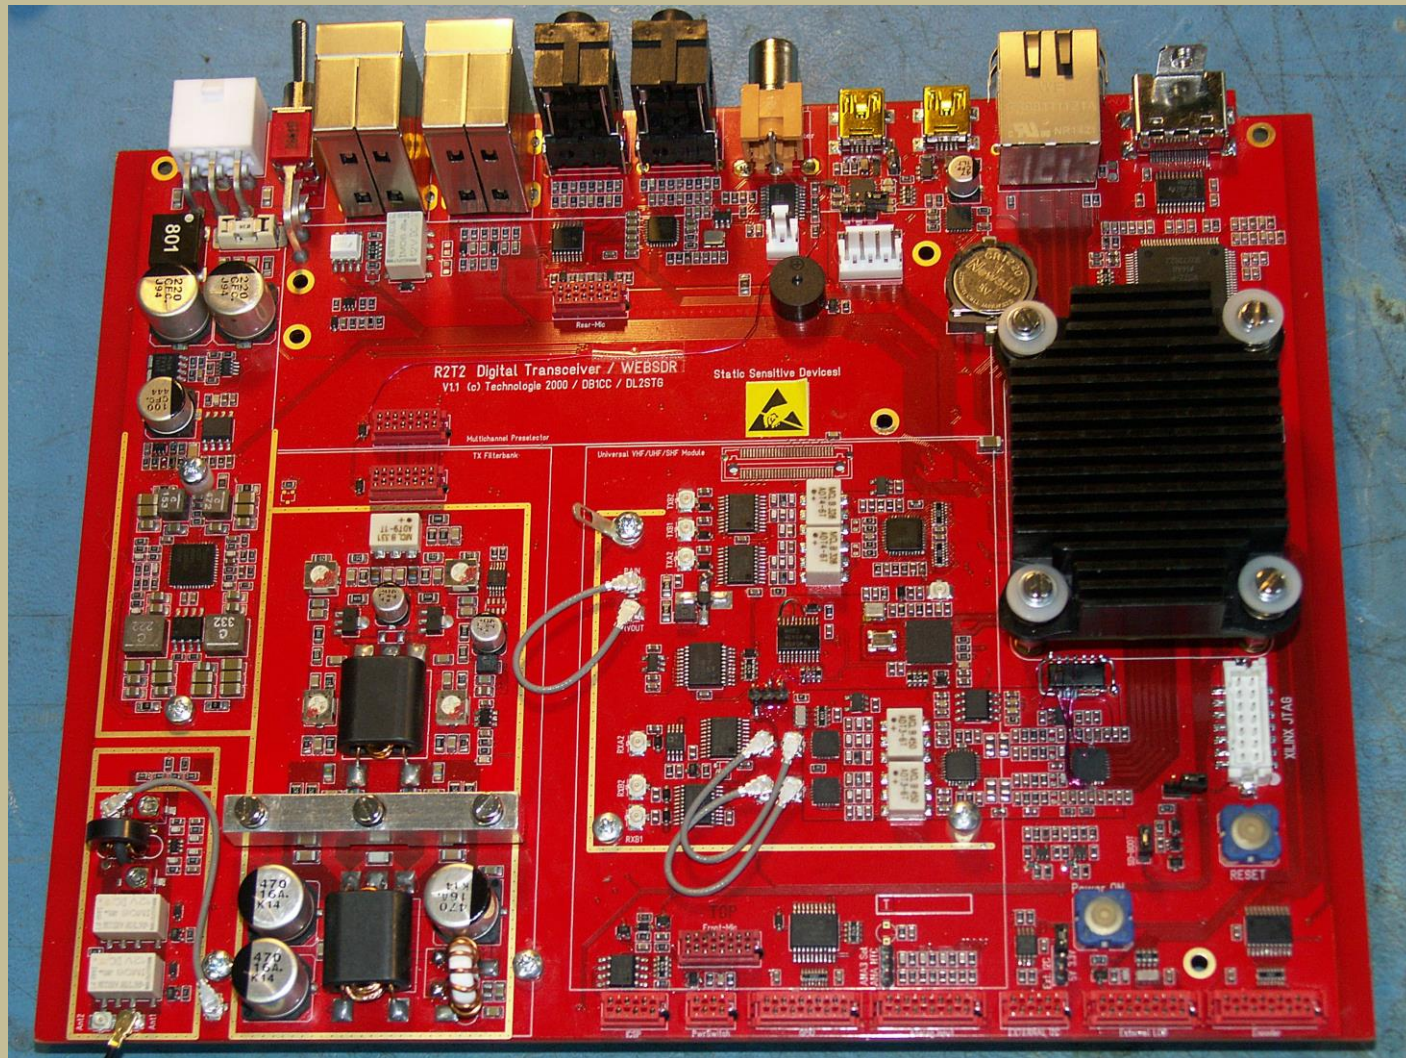

R2T2 - DARC

- Multiuser
- 2 TX, 4 RX