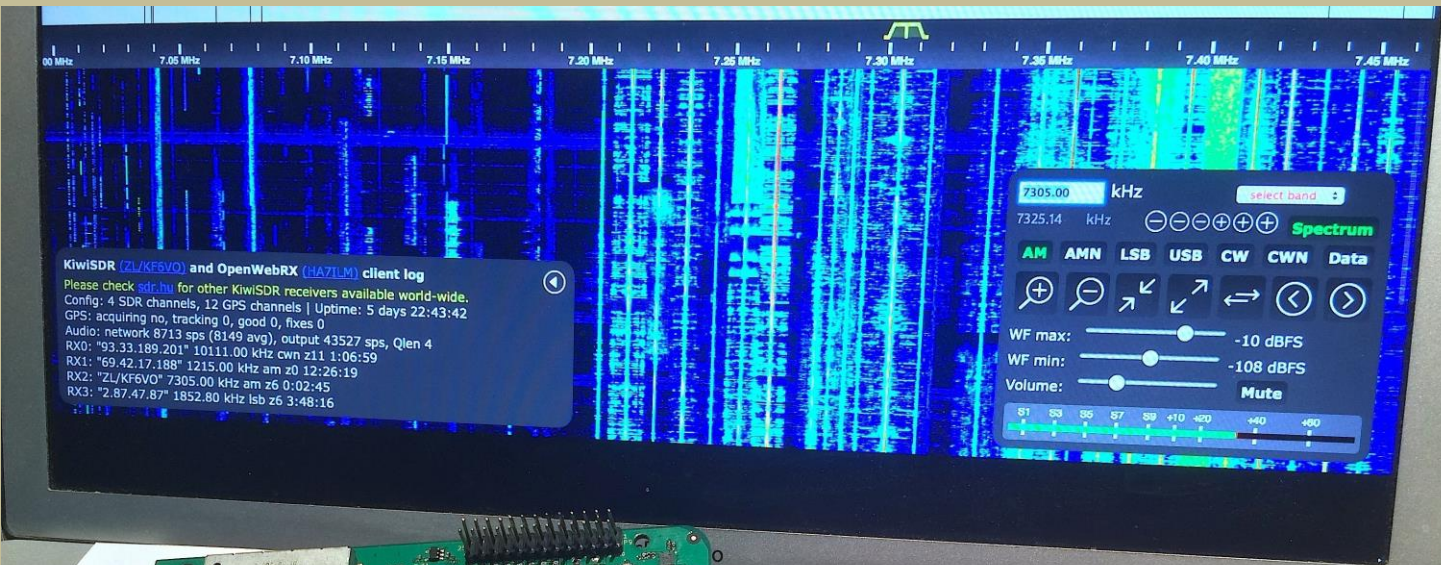

Morgondagens radiorum ?

DMR-radio
MD390-GPS
Tytera

Openspot
RFshark

SunSDR2 / QRP
EXPERT Electronics

ANAN-10
Apach-Lab

RSP2
SDRPLAY

The Innovative HF Transceiver IC-7300 is Born

ICOM – IC-7610

Dubbla mottagare (helt separat)
Extern skärm....
Ethernet / TCP/IP-snit
Ca 40 kKr

Elecraft KX3/PX3 - SDRRadio

- SDR-radio med traditionellt gränssnitt
- FST3253 switch
- USD 950 + 500 byggsats
- NaP3 -programvara för styrning
- I/Q, RS232