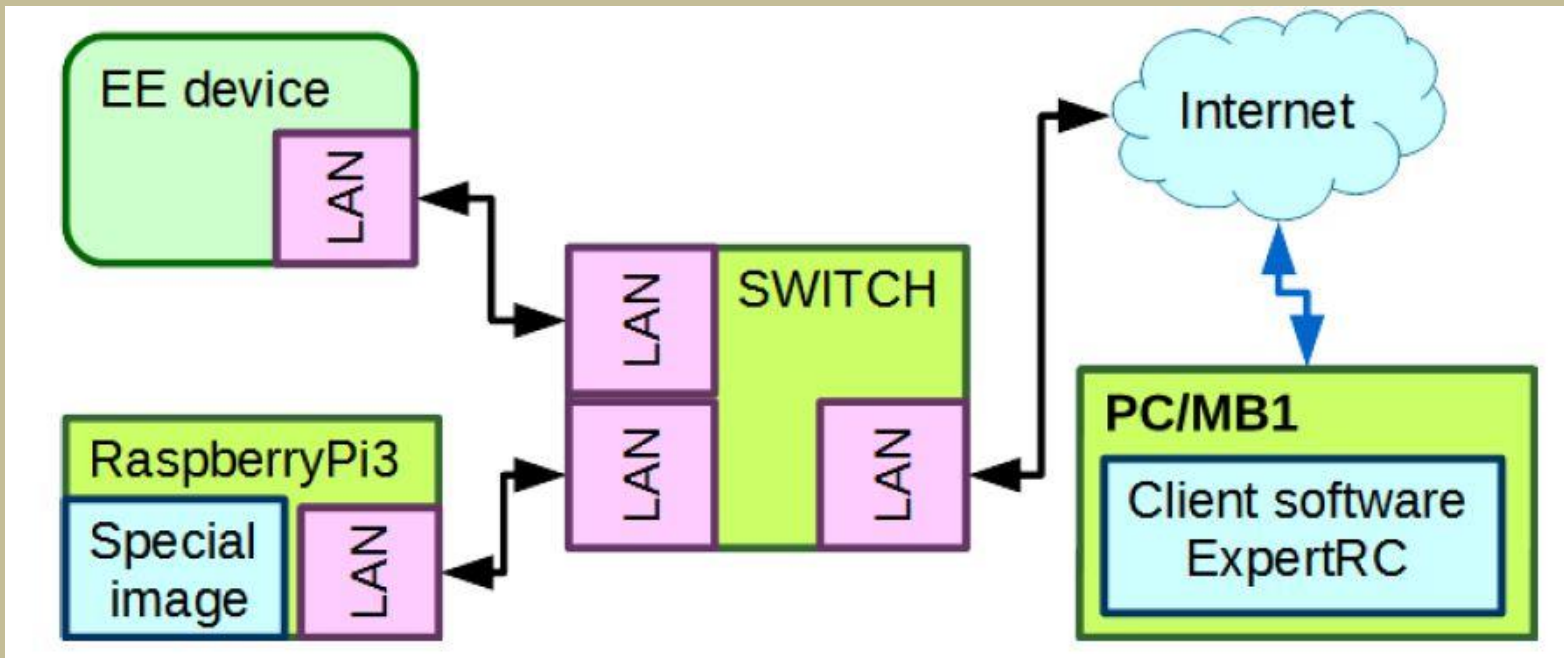

Dubbla mottagare (helt separat)
Extern skärm....
Ethernet / TCP/IP-snit
Ca 40 kKr

Elecraft KX3/PX3 - SDRRadio

- SDR-radio med traditionellt gränssnitt
- FST3253 switch
- USD 950 + 500 byggsats
- NaP3 -programvara för styrning
- I/Q, RS232

R2T2 - DARC

- Multiuser
- 2 TX, 4 RX

R2T2 - DARC

- QTRadio
- r2t2.de (DE)

EXPERT Electronics

Remote Control

- En användare RX/TX
- Resurssnål på nätet
- Inlogg / Säkerhet ?
- CW ?

Summaring

- Digital radio – Mycket radio för pengarna
- SDR
- Spektrumvisning
- Radio som del I IoT
- Klubbprojekt
 - Externa, antennhandikappade, experiment

Länkar

- <http://kiwisdr.com>
- <http://sdr.hu/?q=kiwisdr>
- kiwisdr.sk3w.se:8073
- <https://airspy.com/airspy-hf-plus/>
- <https://airspy.com/spy-servers>
- r2t2.de
- <https://eesdr.com/en>