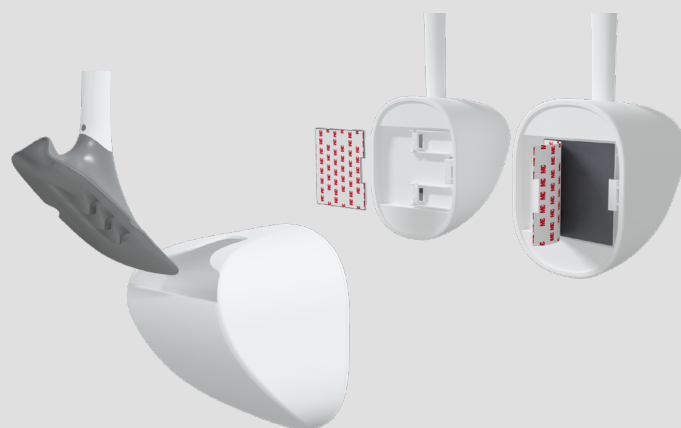

### Hygiejnisk toiletbørste m/vægholder

Sanimaid Copenhagen modellen er smukt udformet i et minimalistisk udtryk der passer perfekt ind i ethvert hjem, men også på kontoret og alle andre steder med et personale- eller kundetoilet. Den væghængte holder opsættes nemt uden brug af skruer med det medfølgende 3M vægbeslag og holderen kan klikkes af/på efter behov.

Toiletbørsten er den originale og prisvindende model, hvor hovedet er lavet af et fleksibelt og vandafvisende materiale, som nemt og effektivt rengør i hele kummen, selv under kanten. Antibakterielt og ekstra langt og massivt håndtag sikrer god hygiejne, ergonomi og styrke.

### Egenskaber:

- Væghængt for bedre plads og hygiejne omkring toilettet.
- Antibakterielt håndtag – undgå smitterisiko.
- Børstefri rengøringshoved. Den mest hygiejniske måde at rengøre toilettet på – ingen spredning af bakterier.
- 360° effektiv rengøring i hele toiletkummen – også under kanten.
- Drypfri så man undgår vand på gulvet og i holderen.

### Specifikationer:

<b>Farver</b>	Hvid, sort
<b>Type</b>	Væghængt m/ 3M vægbeslag. Holder kan klikkes af/på
<b>Toiletbørste</b>	Original
<b>Størrelse</b>	462 x 83 x 88mm (LxBxD)
<b>Antibakteriel</b>	Microban® sølv ioner build-in teknologi i håndtaget – 99% bakteriefri - undgå smitterisiko