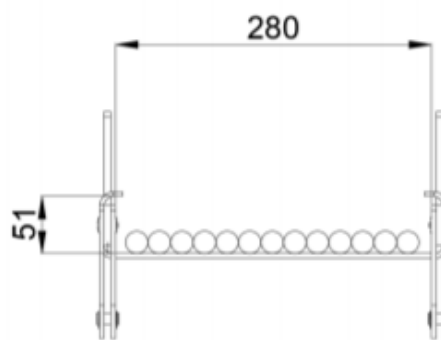

CROSSECTION