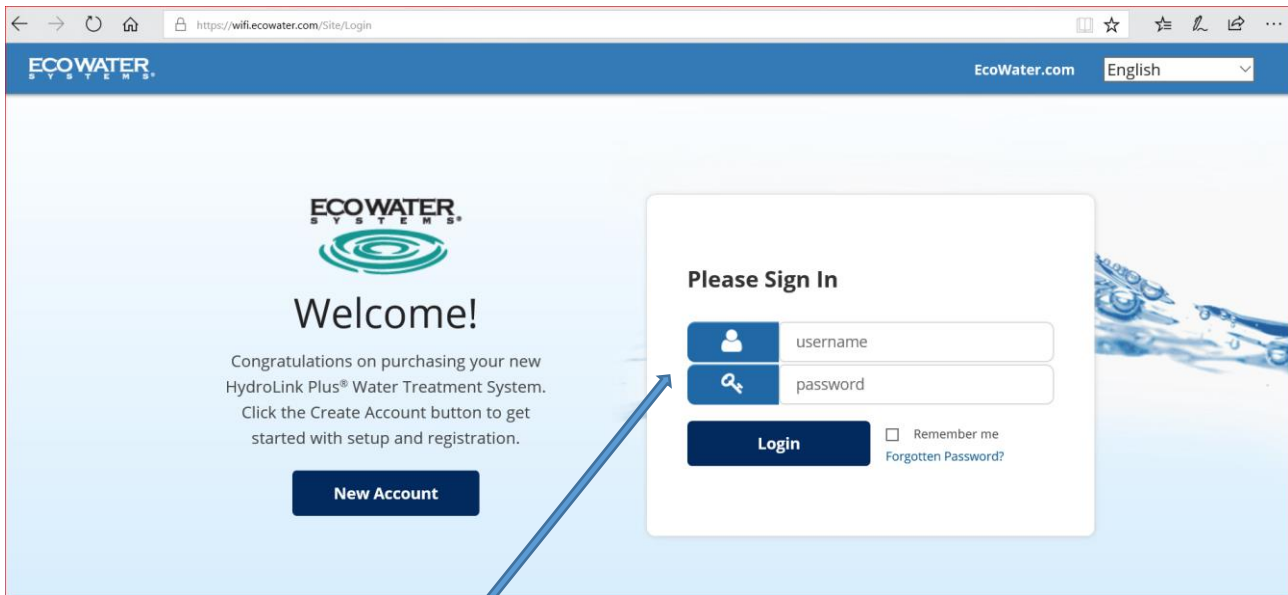

# Ændring af mail på min bruger i Ecowater app

Gå på [www.wifi.ecowater.com](https://www.wifi.ecowater.com)

Log på med din mail adresse og det password du bruger på din app.

Her skriver du nu din nye mail.

HUSK at klikke på save i bunden af billedet.

Fremadrettet logger du på med den nye mail.