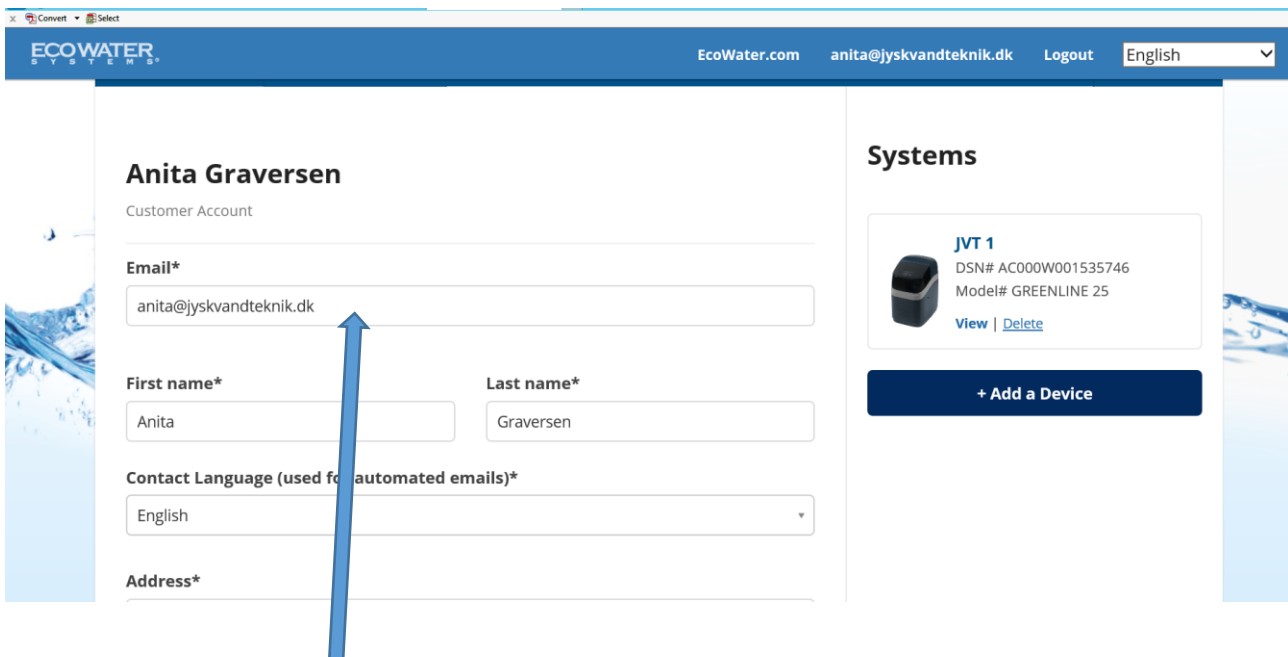

# Ændring af mail på min bruger i Ecowater app

Gå på [www.wifi.ecowater.com](https://www.wifi.ecowater.com)

Log på med din mail adresse og det password du bruger på din app.

Her skriver du nu din nye mail.

HUSK at klikke på save i bunden af billedet.

Fremadrettet logger du på med den nye mail.