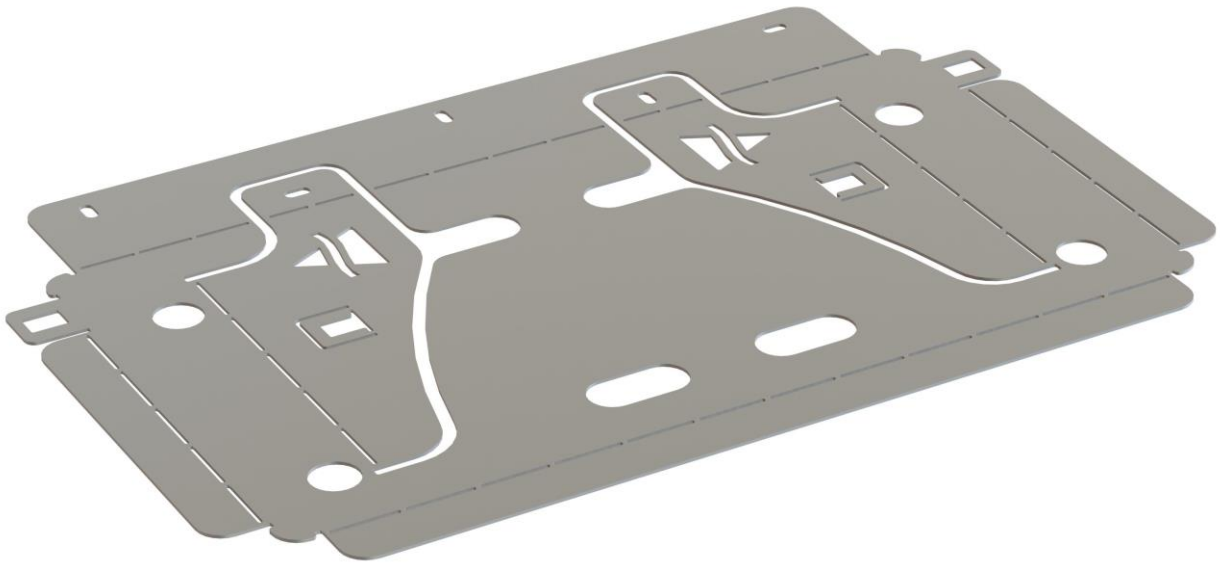

# Vejledningsblad – Delta vægbeslag

For: 100M, 100B, 200B, 200BL, 200BLS

**STEP 1: FOLD UP**

**STEP 2: FOLD NED**

**STEP 3: FOLD FREM**