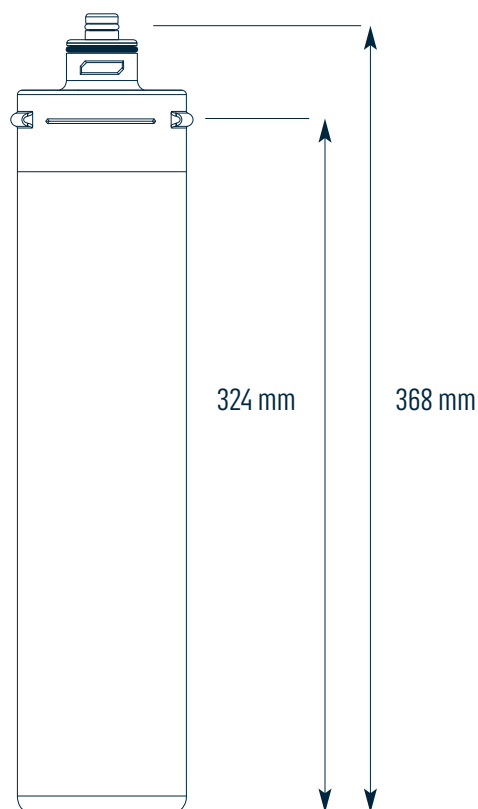

SPECIFIKATIONER

KAPACITET

14.952 liter

TRYKKRAV

10-125 psi (0,7-8,6 bar), ikke-chok

TEMPERATUROMFANG

2-38°C

DIMENSIONER

L: 368 mm x D: 82 mm

PRODUKTNUMMERE

EV960550 - Enkel patron

EV960556 - 6-styk

GODKENDELSER

Fødevaregodkendt under EU norm 2001/1935 og 2011/10