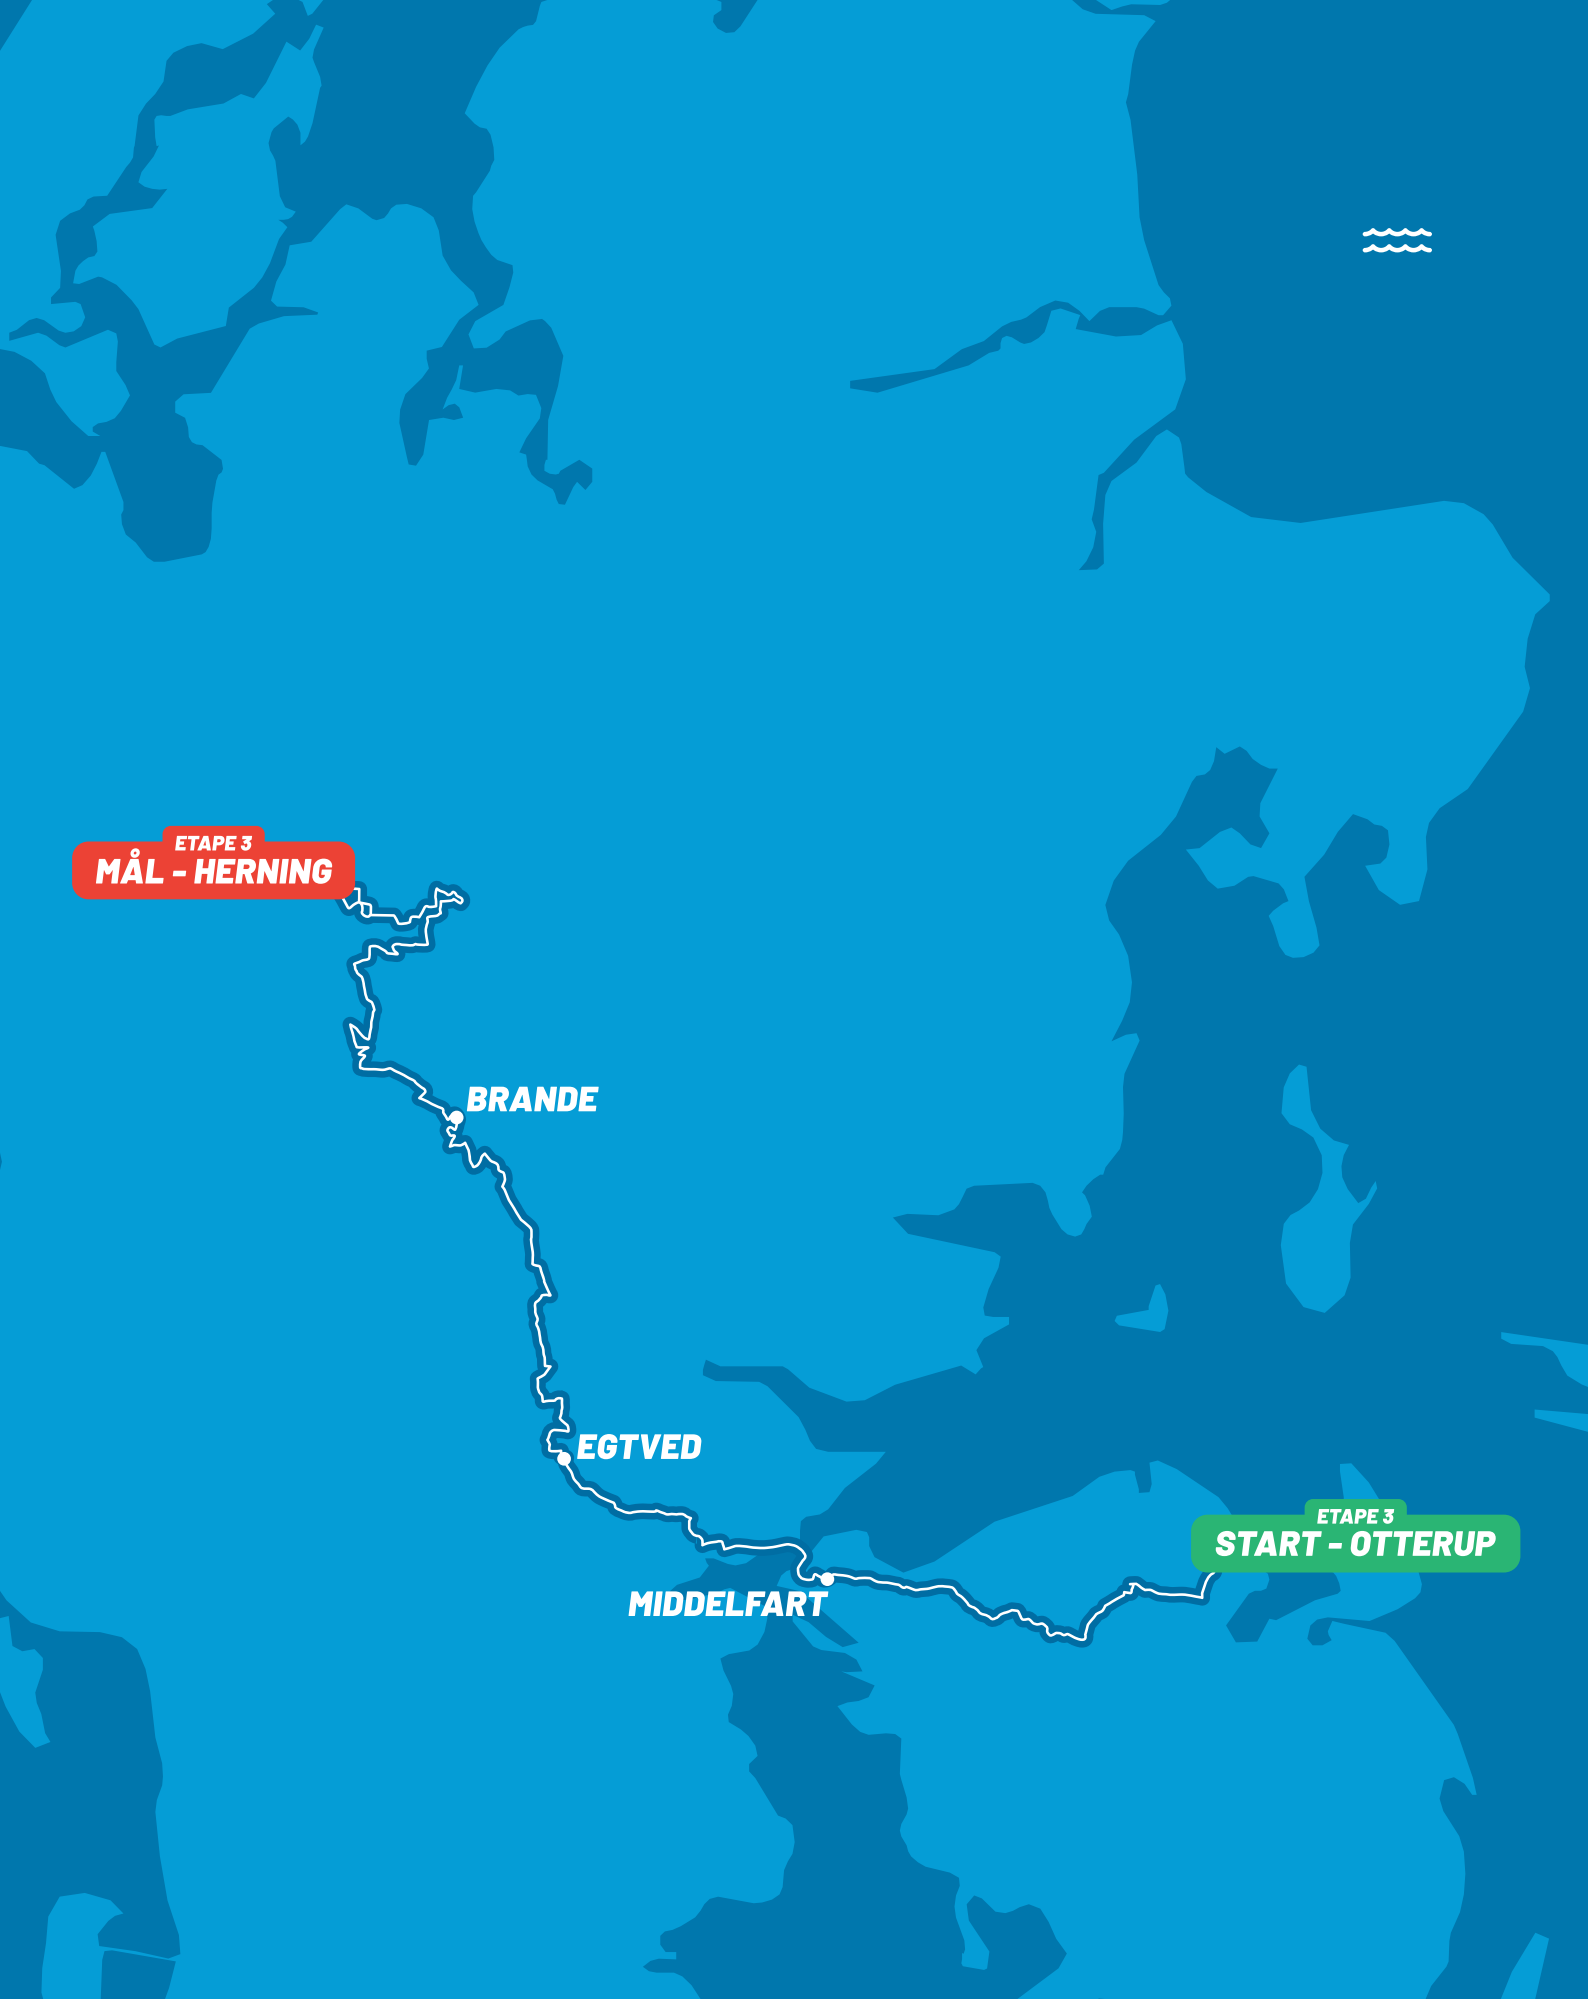

**postnord**

PostNord  
Danmark  
Rundt

**1. ETAPE • 222,6 KM**  
**ALLERØD - KØGE**

ETAPE 2  
**ENKELTSTART  
ASSENS**

**postnord**

PostNord  
Danmark  
Rundt

**2. ETAPE • 12,2 KM  
ENKELTSTART - ASSENS**

**ETAPE 3**  
**MÅL - HERNING**

**BRANDE**

**EGTVED**

**MIDDELFART**

**ETAPE 3**  
**START - OTTERUP**

**postnord**

PostNord  
Danmark  
Rundt

**3. ETAPE • 239,3 KM**  
**OTTERUP - HERNING**

GLYNGØRE

SUNDSØRE

SPØTTRUP

ETAPE 4  
START/MÅL - SKIVE

postnord

PostNord  
Danmark  
Rundt

4. ETAPE • 167,3 KM  
SKIVE - SKIVE

**ETAPE 5**  
**START - GIVE**

**GIVSKUD**

**GREJS**

**ETAPE 5**  
**MÅL - VEJLE**

**postnord**

PostNord  
Danmark  
Rundt

**5. ETAPE • 126,5 KM**  
**GIVE - VEJLE**

**postnord**

PostNord  
Danmark  
Rundt

**1.- 5. ETAPE • 767,3 KM**  
**DEN 16.-20. AUGUST 2022**