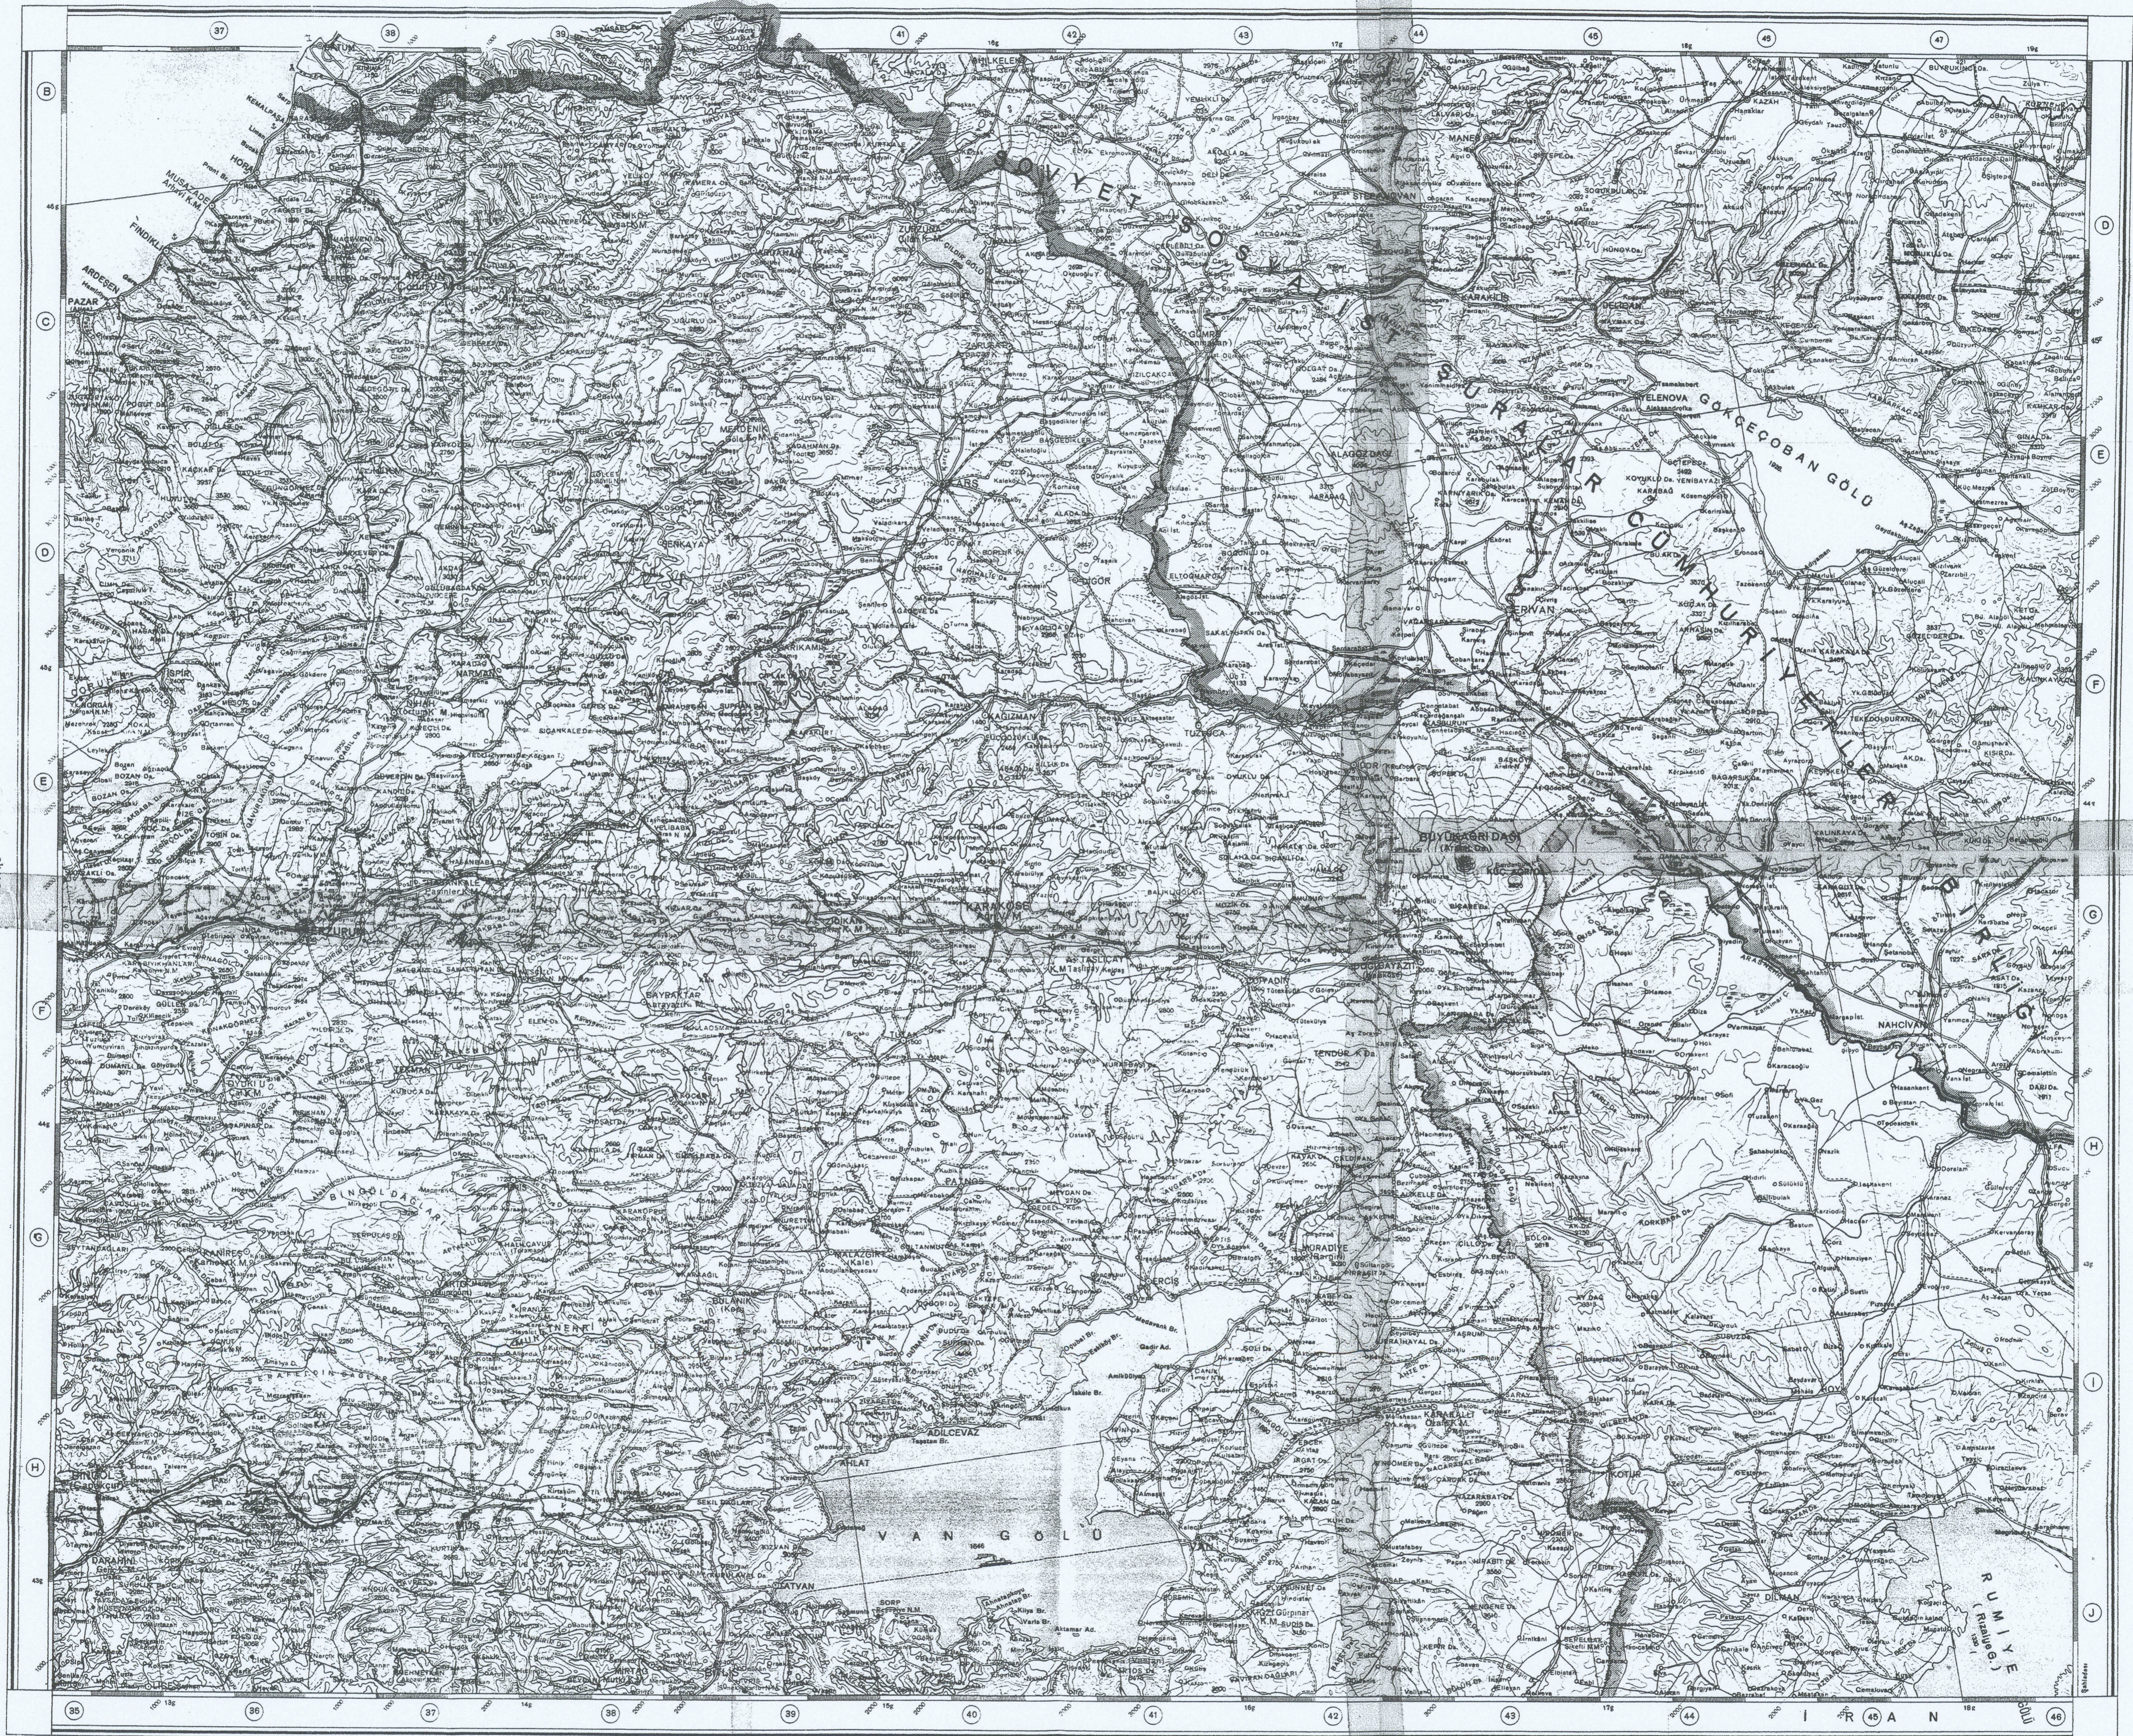

ERZURUM

MUSL