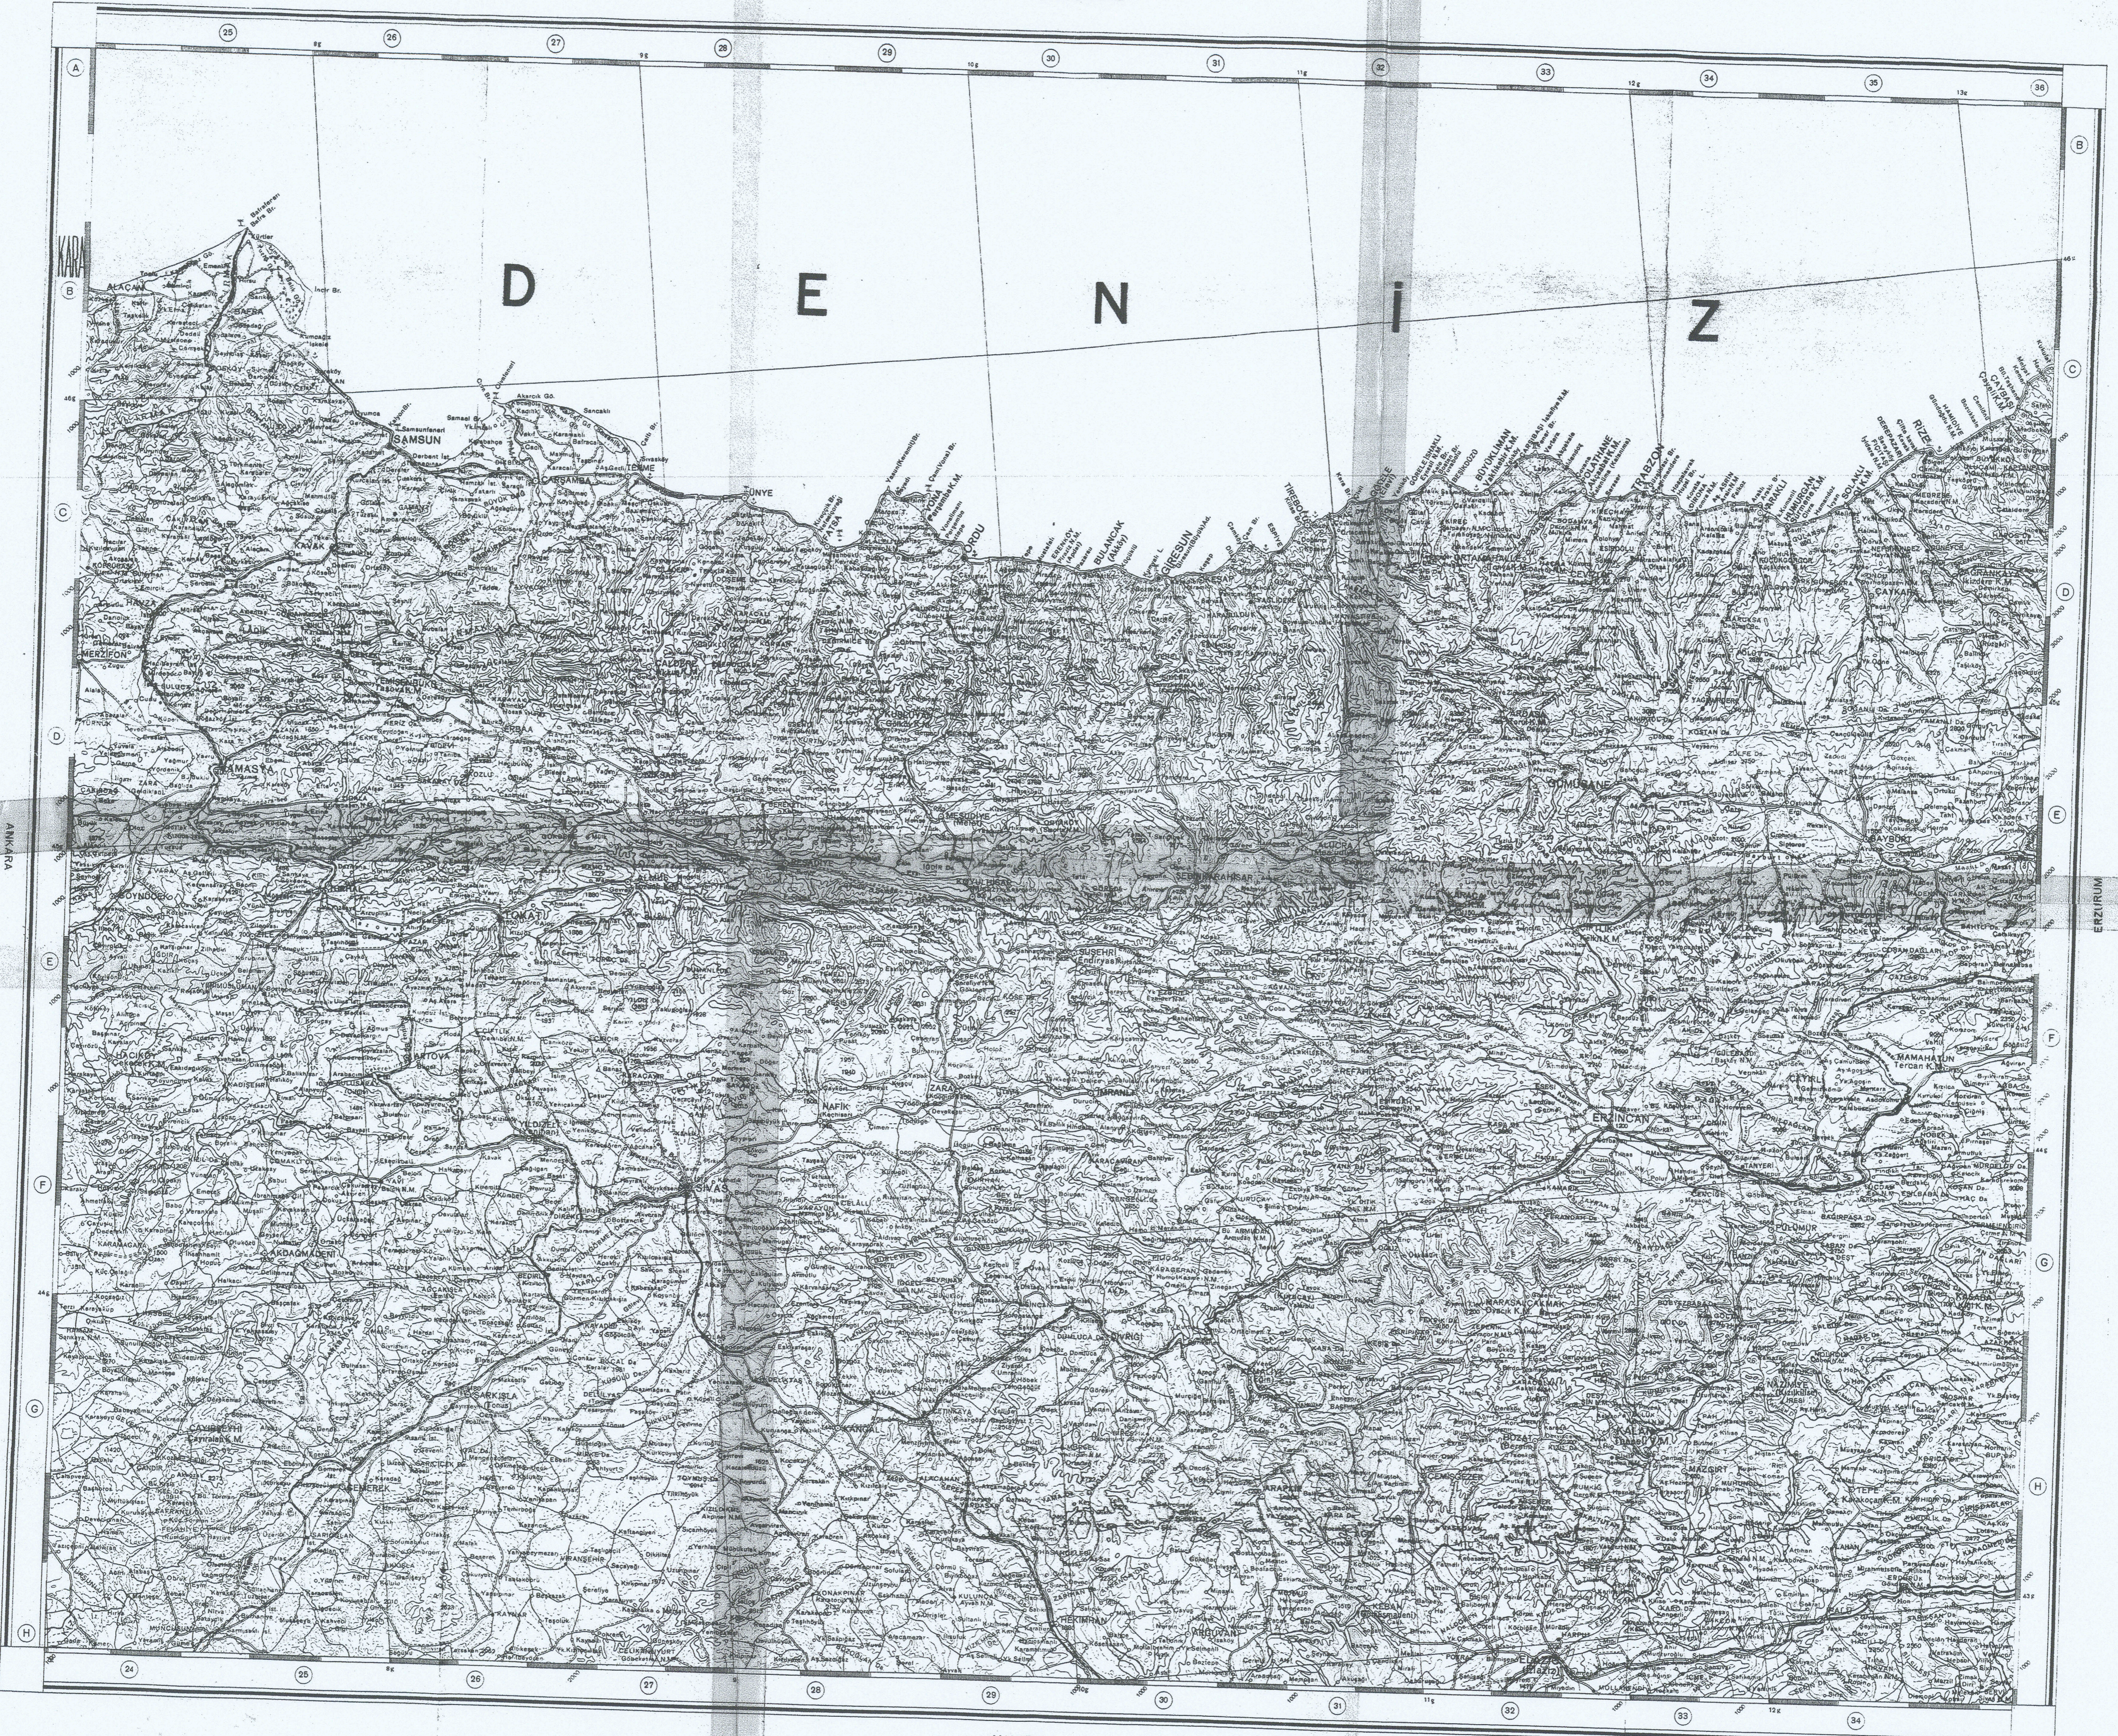

SIVAS

MALATYA

B-1

B-3

B-4

B-2