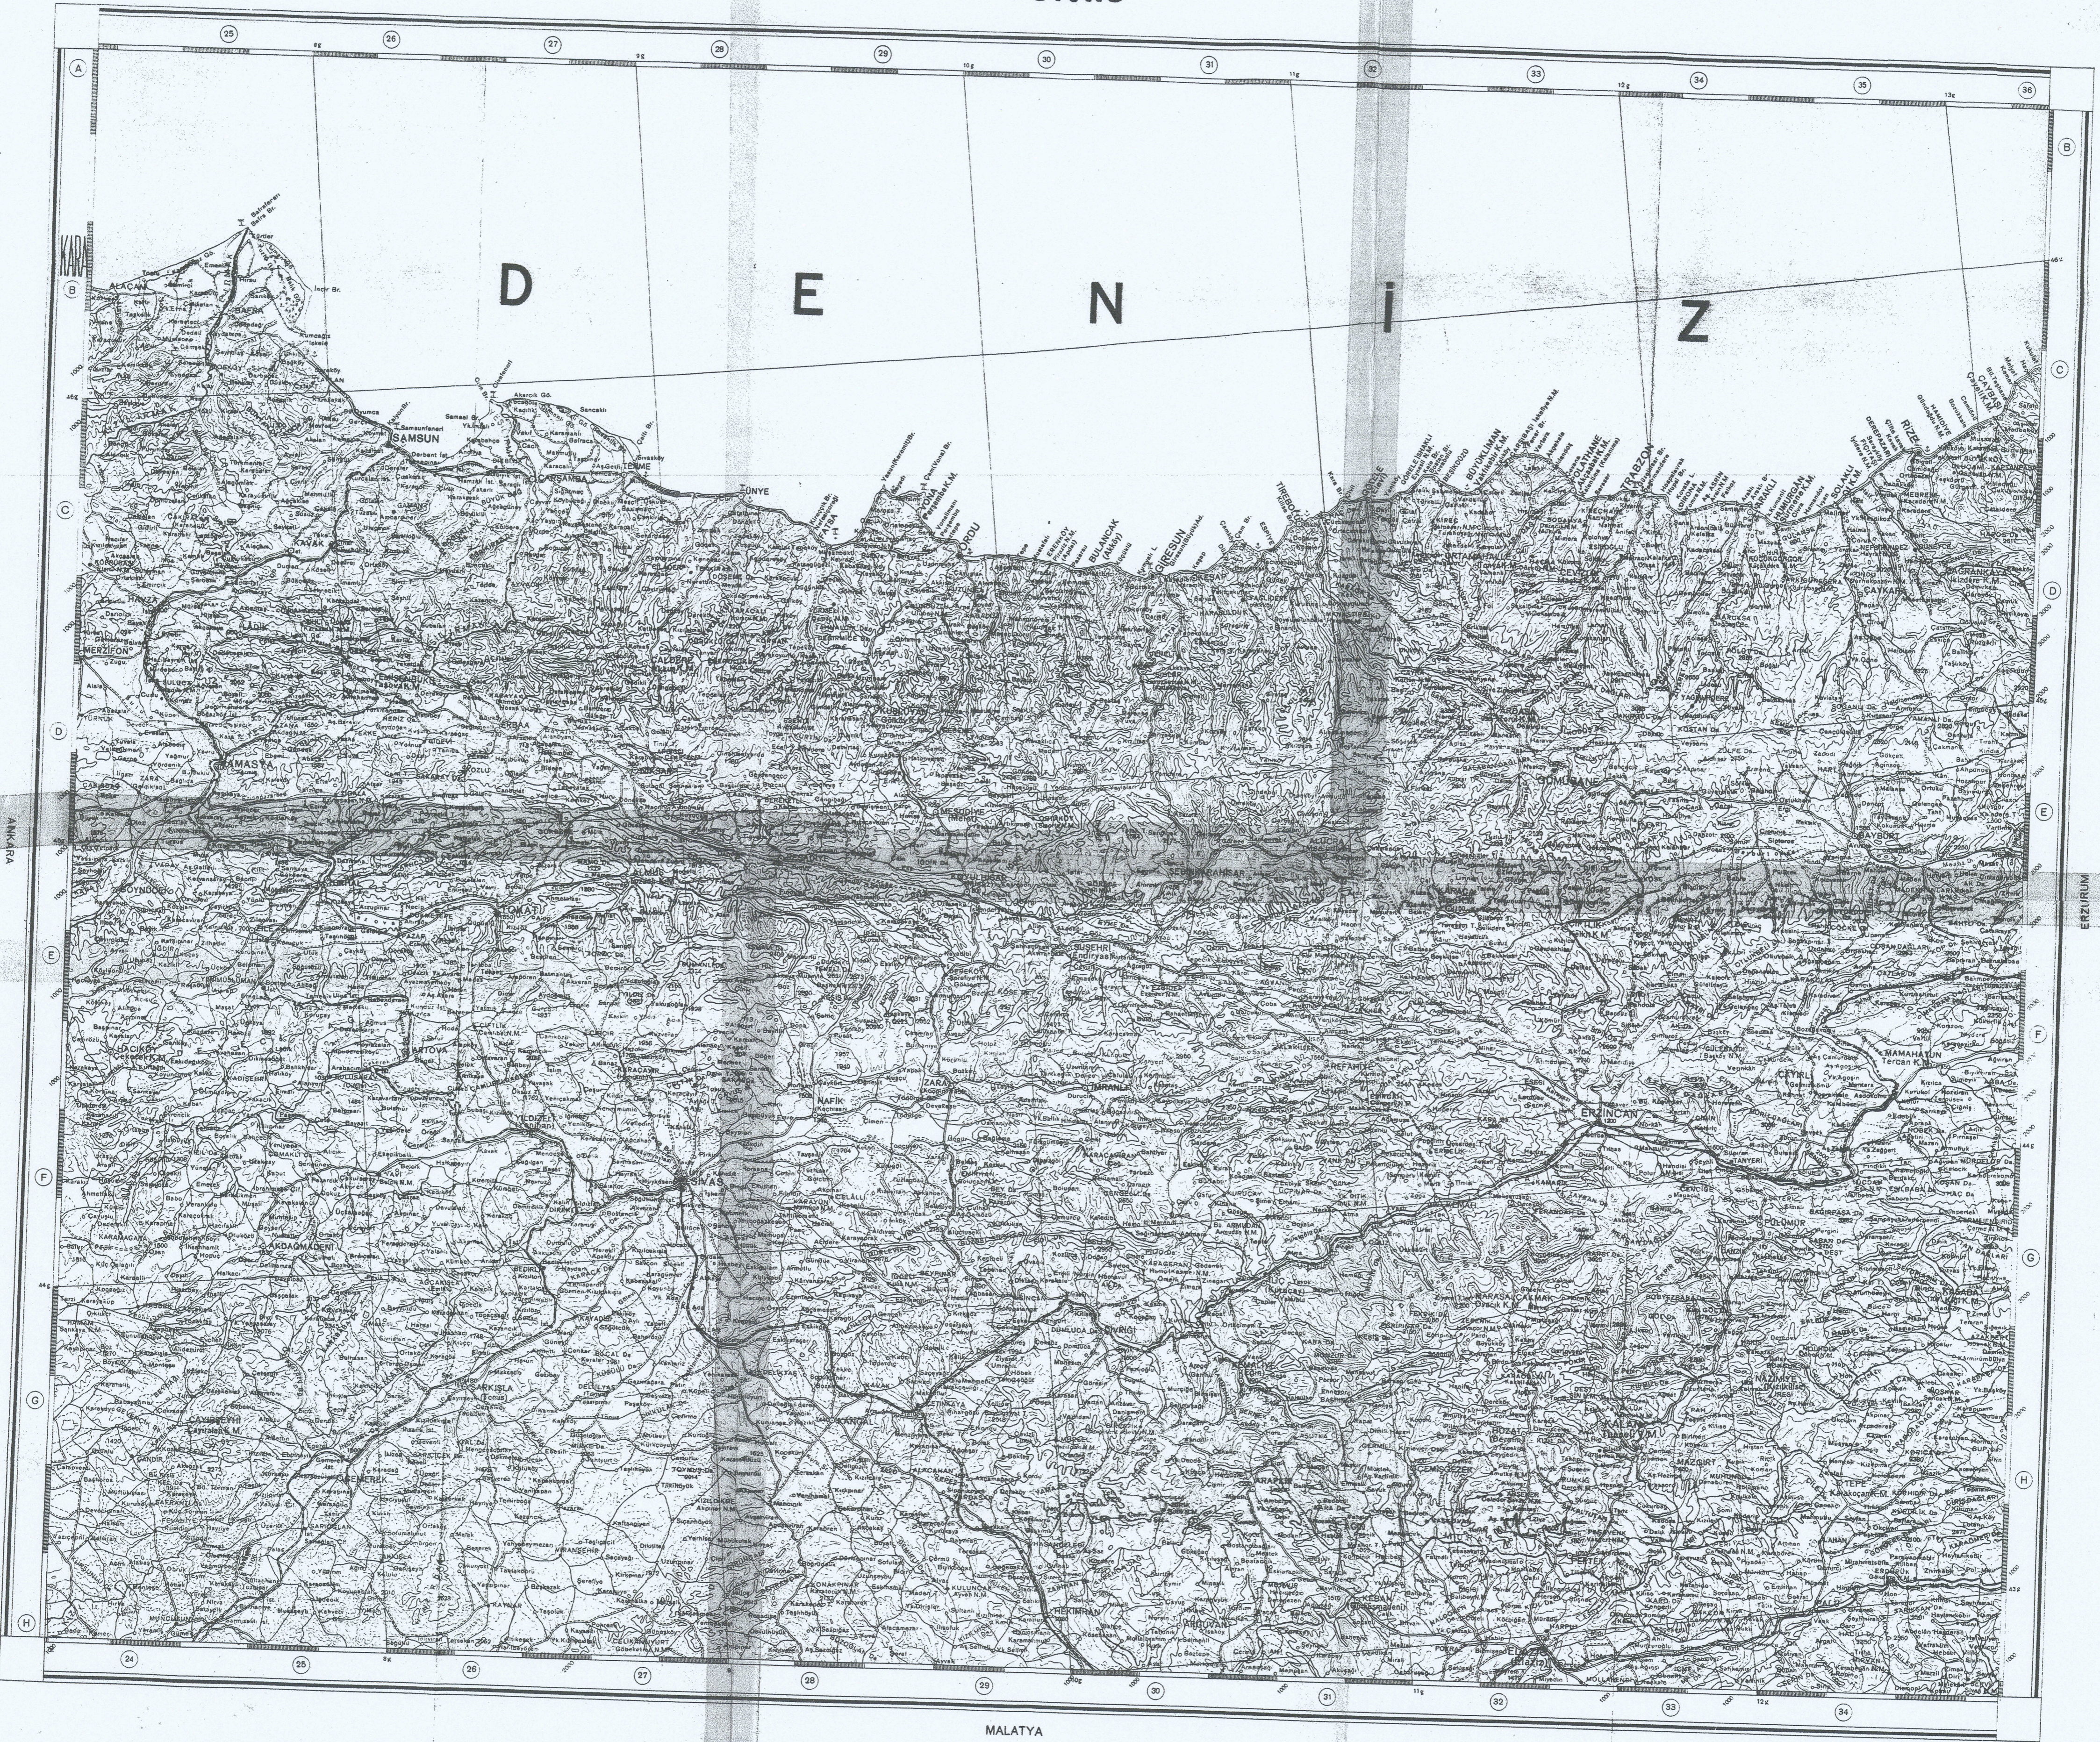

SIVAS

MALATYA

3-1

3-3

3-4

3-2