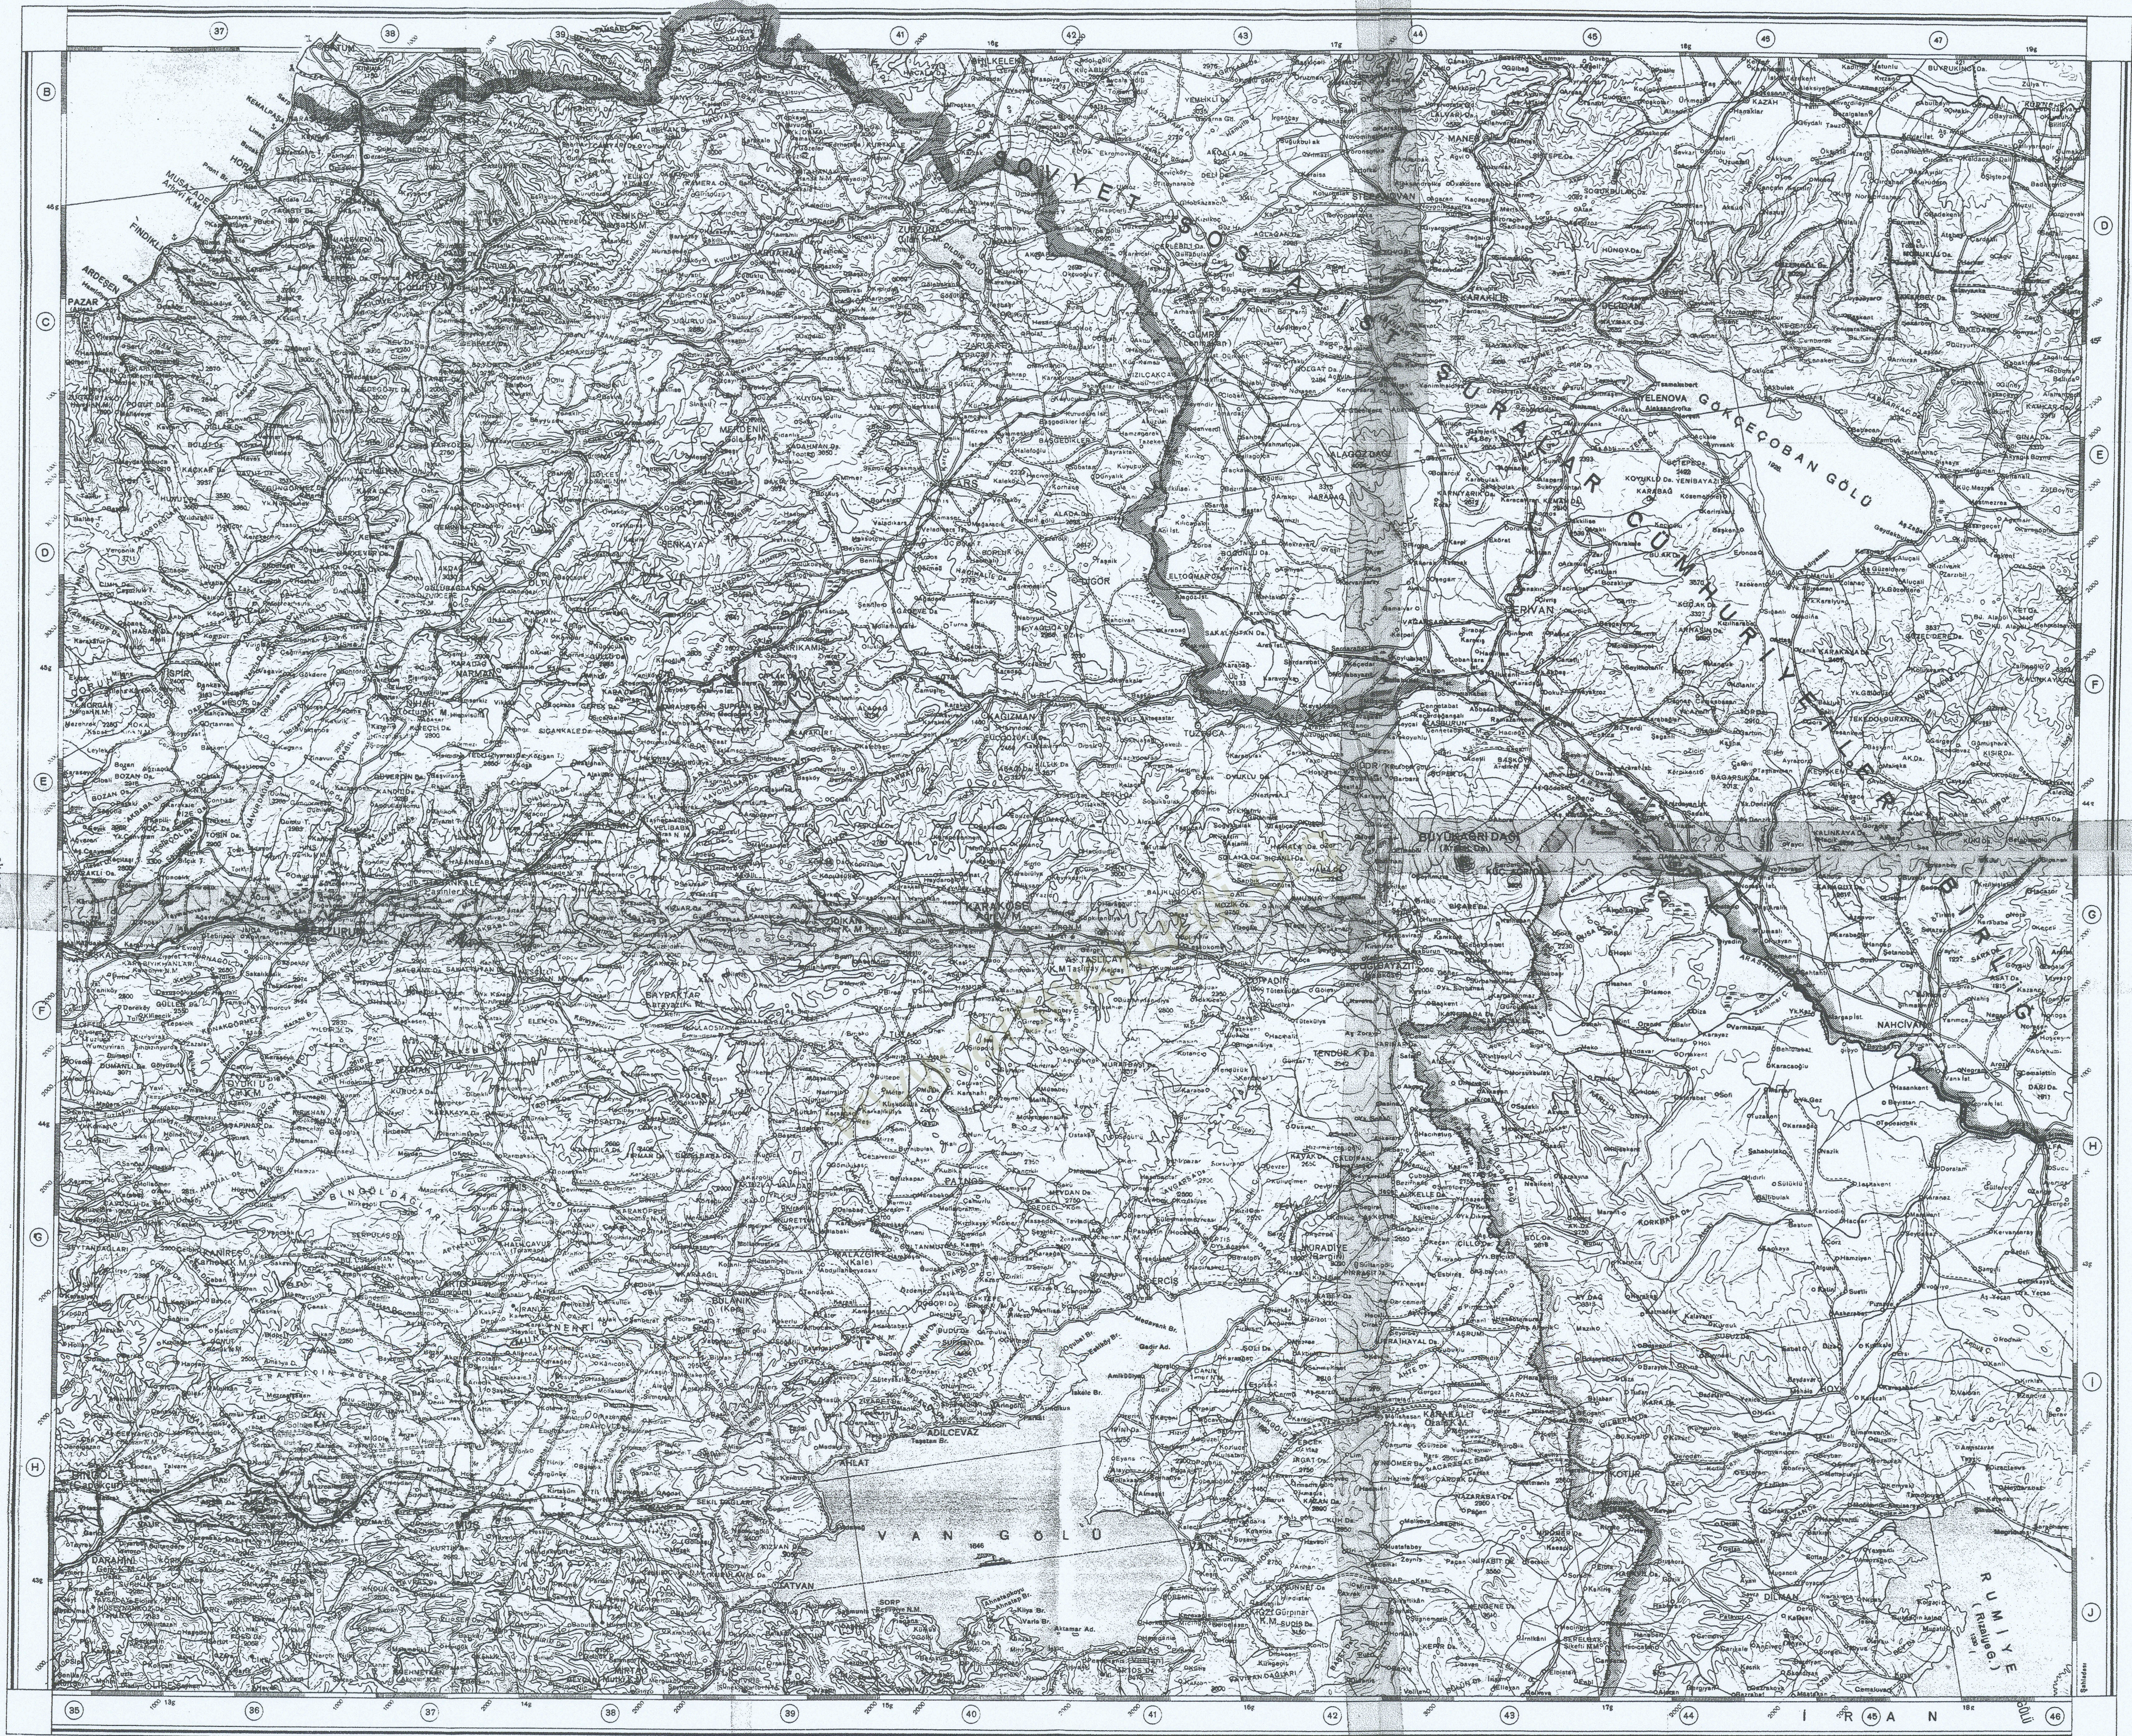

ERZURUM

MUSL