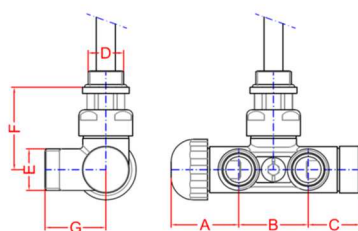

ONE2-xxx (couleur)

Raccordement en bas, sortie du mur, vanne latéral

Pack robinetterie pour raccordement par le bas et l'alimentation arrivant du mur avec vanne latéral, départ et retour du même côté.

Le pack comprends:

- 1 vanne one thermostatique et vanne d'arrêt équerre
- Tête thermostatique design
- 1 paire de raccords cuivre 14

Les raccords peuvent être fournis en d'autres dimensions ou pour des tubes PER, veuillez le préciser à la commande.

Référence	Couleur
ONE2-CHR	Chrome
ONE2-BLC	Blanc

Vanne one thermostatique et vanne d'arrêt

Tête thermostatique

D	A	B	C	E	F	G
1/2"	40	40	30	24x19 - 3/4" EK	47	35