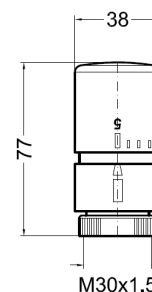

ONE2-xxx (couleur)

Raccordement en bas, sortie du mur, vanne latéral

Pack robinetterie pour raccordement par le bas et l'alimentation arrivant du mur avec vanne latéral, départ et retour du même côté.

Le pack comprends:

- 1 vanne one thermostatique et vanne d'arrêt équerre
- Tête thermostatique design
- 1 paire de raccords cuivre 14

Les raccords peuvent être fournis en d'autres dimensions ou pour des tubes PER, veuillez le préciser à la commande.

Référence	Couleur
ONE2-CHR	Chrome
ONE2-BLC	Blanc

Vanne one thermostatique et vanne d'arrêt

Tête thermostatique

D	A	B	C	E	F	G
1/2"	40	40	30	24x19 - 3/4" EK	47	35