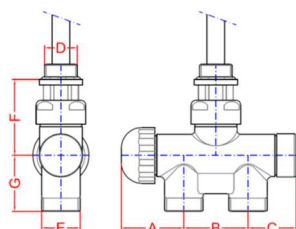

ONE1-xxx (couleur)

Raccordement en bas, sortie en bas

Pack robinetterie pour raccordement par le bas et l'alimentation arrivant du bas, départ et retour du même côté.

Le pack comprends:

- 1 vanne one thermostatique et vanne d'arrêt droite
- Tête thermostatique design
- 1 paire de raccords cuivre 14

Les raccords peuvent être fournis en d'autres dimensions ou pour des tubes PER, veuillez le préciser à la commande.

Référence	Couleur
ONE1-CHR	Chrome
ONE1-BLC	Blanc

Vanne one thermostatique et vanne d'arrêt

Tête thermostatique

D	A	B	C	E	F	G
1/2"	40	40	30	24x19 - 3/4" EK	47	35