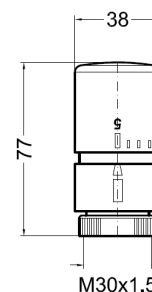

ONE1-xxx (couleur)

Raccordement en bas, sortie en bas

Pack robinetterie pour raccordement par le bas et l'alimentation arrivant du bas, départ et retour du même côté.

Le pack comprends:

- 1 vanne one thermostatique et vanne d'arrêt droite
- Tête thermostatique design
- 1 paire de raccords cuivre 14

Les raccords peuvent être fournis en d'autres dimensions ou pour des tubes PER, veuillez le préciser à la commande.

Référence	Couleur
ONE1-CHR	Chrome
ONE1-BLC	Blanc

Vanne one thermostatique et vanne d'arrêt

Tête thermostatique

D	A	B	C	E	F	G
1/2"	40	40	30	24x19 - 3/4" EK	47	35