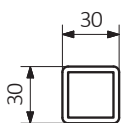

A – hauteur B – largeur C1-C5 – écartement des raccords D – écartement des consoles en horizontal E – écartement des consoles en vertical F – distance de l'axe de la console inférieure au bord inférieur du collecteur

Collecteur :