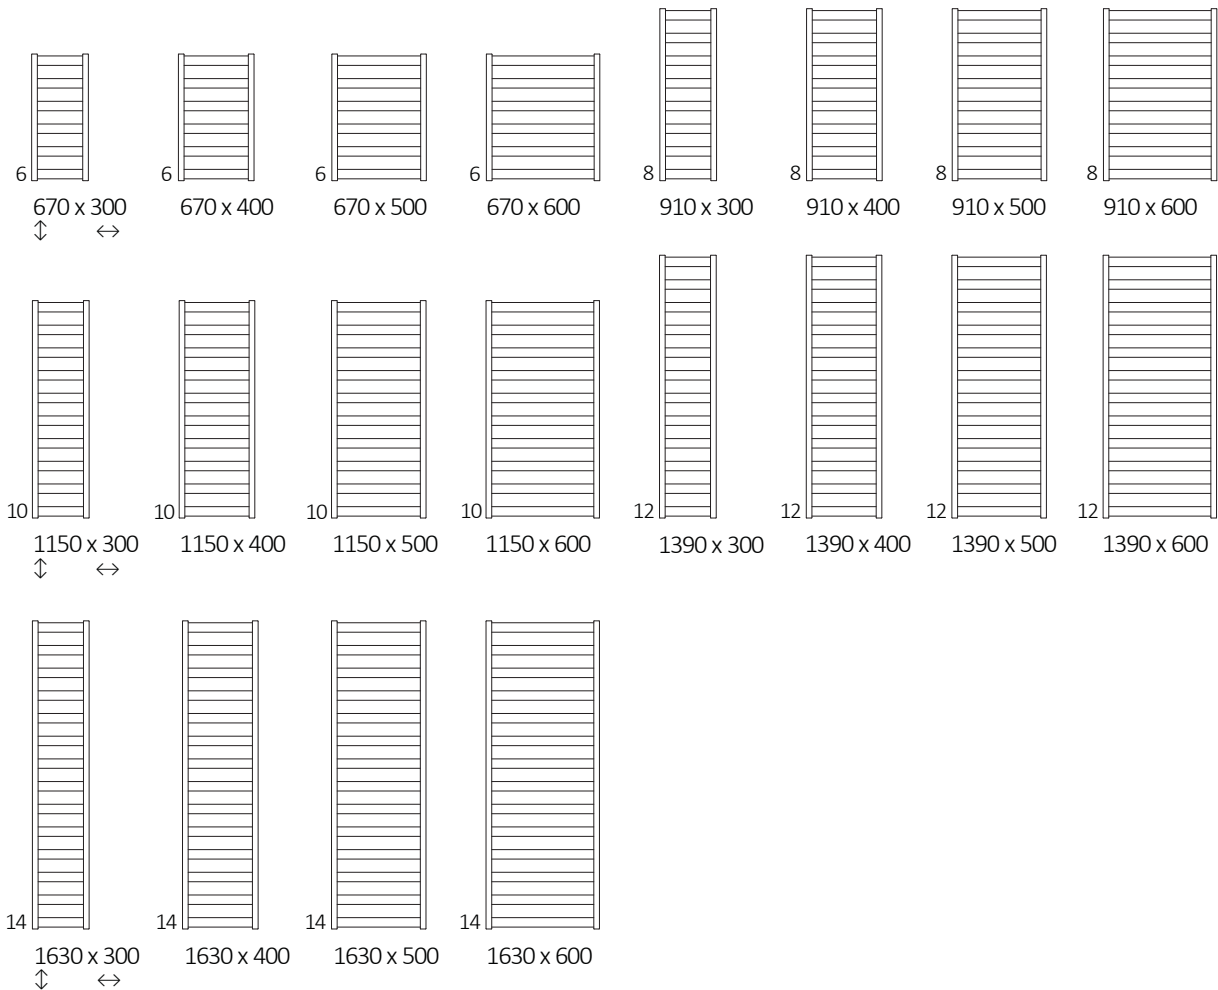

Dimensions disponibles :