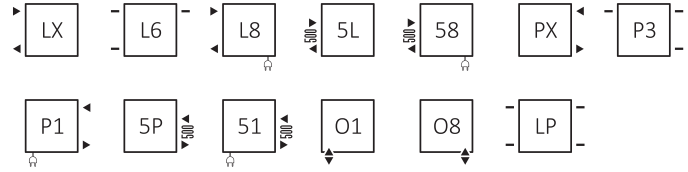

Raccordements :

Version Électrique voir page 495.

Autres types de raccordement possibles :