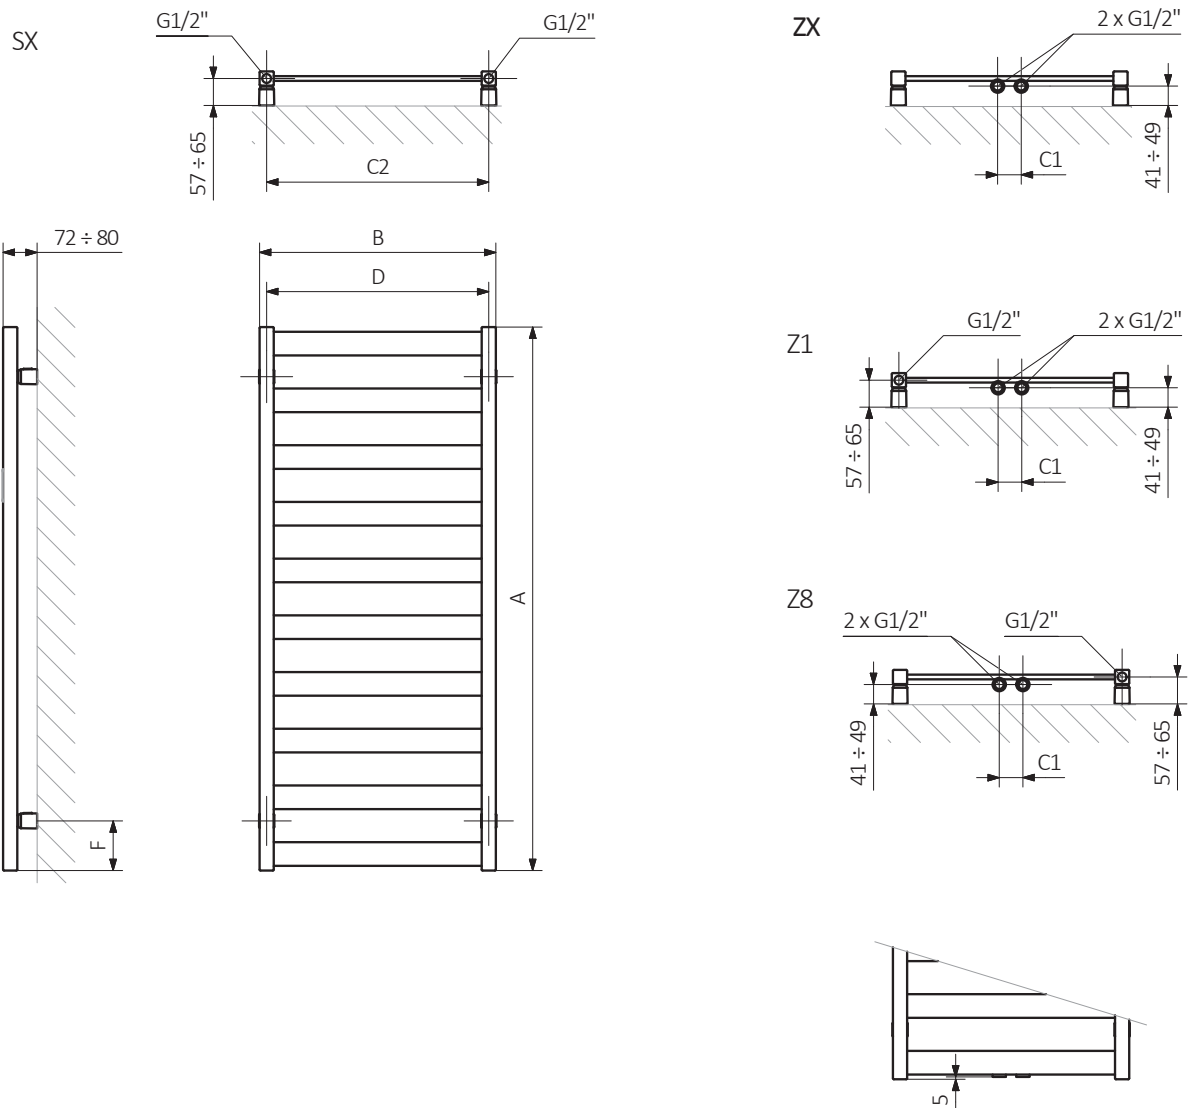

Nous vous recommandons : Ensemble thermostatique intégrée

Rosette de masquage intégrée

Kit résistance SOA

Barre porte-serviettes Happy Shark

A – hauteur B – largeur C1-C5 – écartement des raccords D – écartement des consoles en horizontal E – écartement des consoles en vertical F – distance de l'axe de la console inférieure au bord inférieur du collecteur