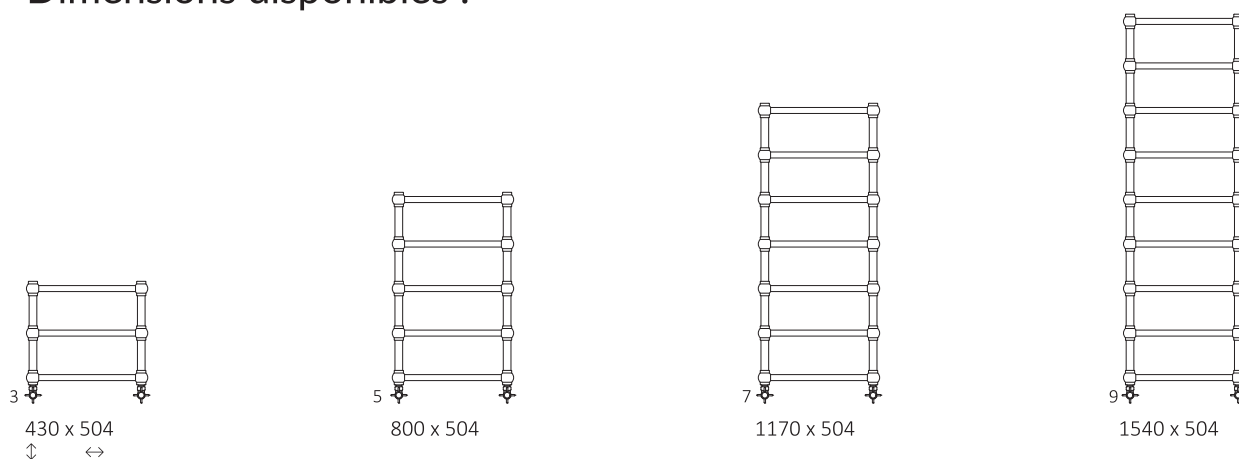

Retro

Retro 800↑ × 504↔ SX
couleur : Chrome

Kit de raccordement : Ensemble de réglage angulaire STAR, chrome
Rosace de masquage, chrome

TERMA
SINCE 1990

Retro

Couleur inclus dans le prix

Design : Dariusz Berus

Raccordements :

Version électrique :

Dimensions disponibles :

Données techniques :

Pression du travail : 1000 kPa Température maximale de travail : 95°C

A ↓ [mm]	B ↔ [mm]	C2 [mm]	75/65/20°C [W]	55/45/20°C [W]	 [W]	D [mm]	E [mm]	F [mm]	 [dm ²]	 [kg]	Code produit <small>Code de configuration p. 5</small>
Peinture epoxy											
430	504	450	115	63	100	450	370	30	1,05	5,57	WGRE1043050
800	504	450	210	114	200	450	740	30	1,88	8,49	WGRE1080050
1170	504	450	308	165	300	450	1110	30	2,71	11,40	WGRE1117050
1540	504	450	405	216	400	450	1480	30	3,54	14,32	WGRE1154050
Revêtement galvanique											
430	504	450	81	44	100	450	370	30	1,05	5,48	WGRE1043050
800	504	450	147	80	100	450	740	30	1,88	8,33	WGRE1080050
1170	504	450	216	116	200	450	1110	30	2,71	11,19	WGRE1117050
1540	504	450	284	151	300	450	1480	30	3,54	14,05	WGRE1154050

Couleur inclus dans le prix

Dessin technique :

A – hauteur B – largeur C1-C5 – écartement des raccords D – écartement des consoles en horizontal
E – écartement des consoles en vertical F – distance de l'axe de la console inférieure au bord inférieur du collecteur