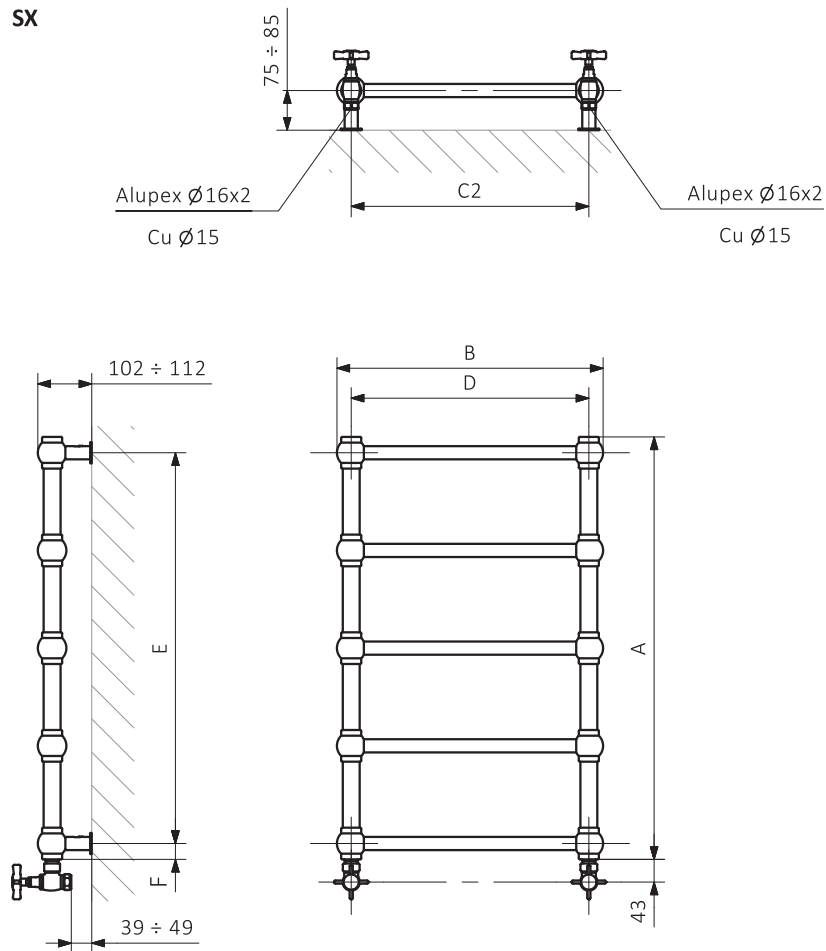

Retro

Retro 800↑ × 504↔ SX
couleur : Chrome

Kit de raccordement : Ensemble de réglage angulaire STAR, chrome
Rosace de masquage, chrome

TERMA
SINCE 1990

Retro

Couleur inclus dans le prix

Design : Dariusz Berus

Raccordements :

Version électrique :

Dimensions disponibles :

Données techniques :

Pression du travail : 1000 kPa Température maximale de travail : 95°C

A ↓ [mm]	B ↔ [mm]	C2 [mm]	75/65/20°C [W]	55/45/20°C [W]	 [W]	D [mm]	E [mm]	F [mm]	 [dm ²]	 [kg]	Code produit <small>Code de configuration p. 5</small>
Peinture epoxy											
430	504	450	115	63	100	450	370	30	1,05	5,57	WGRE1043050
800	504	450	210	114	200	450	740	30	1,88	8,49	WGRE1080050
1170	504	450	308	165	300	450	1110	30	2,71	11,40	WGRE1117050
1540	504	450	405	216	400	450	1480	30	3,54	14,32	WGRE1154050
Revêtement galvanique											
430	504	450	81	44	100	450	370	30	1,05	5,48	WGRE1043050
800	504	450	147	80	100	450	740	30	1,88	8,33	WGRE1080050
1170	504	450	216	116	200	450	1110	30	2,71	11,19	WGRE1117050
1540	504	450	284	151	300	450	1480	30	3,54	14,05	WGRE1154050

Couleur inclus dans le prix

Dessin technique :

A – hauteur B – largeur C1-C5 – écartement des raccords D – écartement des consoles en horizontal
E – écartement des consoles en vertical F – distance de l'axe de la console inférieure au bord inférieur du collecteur