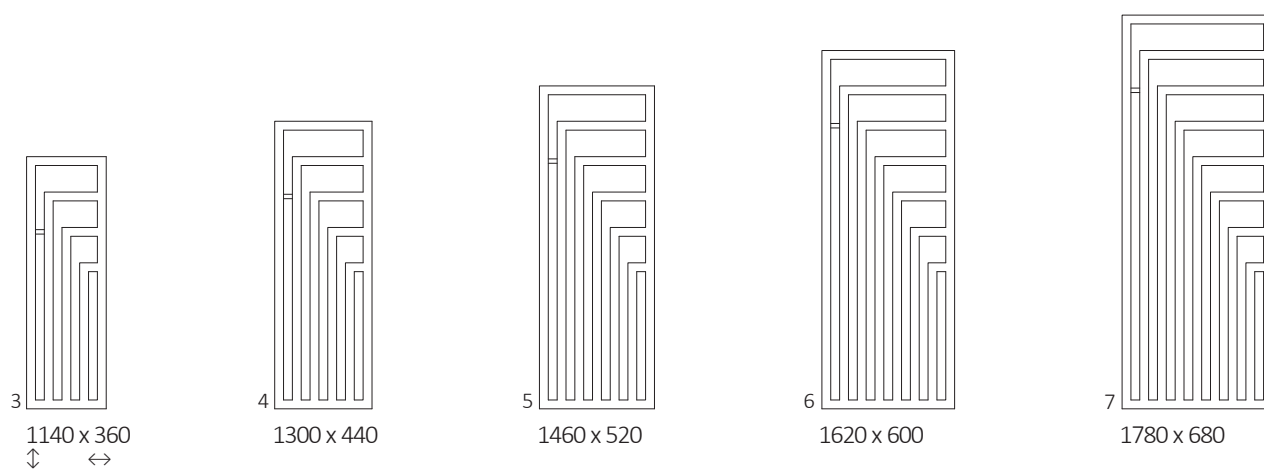

Raccordements :

Autres types de raccordement possibles :

Dimensions disponibles :

Données techniques :

Pression du travail : 800 kPa Température maximale de travail : 95°C

A ↓ [mm]	B ↔ [mm]	C1 [mm]	C2 [mm]	75/65/20°C [W]	55/45/20°C [W]	 [W]	D [mm]	E [mm]	F [mm]	 [dm³]	 [kg]	Code produit <small>(Code de configuration p. 655)</small>
1140	360	50	320	421	224	400	320	960	90	5,18	11,50	WGANG114036
1300	440	50	400	557	293	600	400	1120	90	6,92	15,36	WGANG130044
1460	520	50	480	711	372	800	480	1280	90	8,88	19,71	WGANG146052
1620	600	50	560	905	472	1000	560	1440	90	11,07	24,57	WGANG162060
1780	680	50	640	1116	580	1200	640	1600	90	13,48	29,92	WGANG178068

Nous vous recommandons : Ensemble thermostatique triaxe pour le raccordement SX

Rosace de masquage

Patère ZIP V 30

SX

ZX

Y1

Y8

A - hauteur B - largeur C1-C5 - écartement des raccordements D - écartement des consoles en horizontal E - écartement des consoles en vertical F - distance de l'axe de la console inférieure au bord inférieur du collecteur

Tube :

Angus V E p. 52

Couleur inclus
dans le prix

Design : Artes Design

Raccordements :

Dimensions disponibles :

Données techniques :

A ↕ [mm]	B ↔ [mm]	 [W]	D [mm]	E [mm]	F [mm]	 [dm ³]	 [kg]	Code produit <small>(Code de configuration p. 656)</small>
1140	360	400	320	960	90	5,18	15,70	WLANG114036
1300	440	600	400	1120	90	6,92	20,97	WLANG130044
1460	520	800	480	1280	90	8,88	26,90	WLANG146052
1620	600	1000	560	1440	90	11,07	33,54	WLANG162060
1780	680	1200	640	1600	90	13,48	40,84	WLANG178068