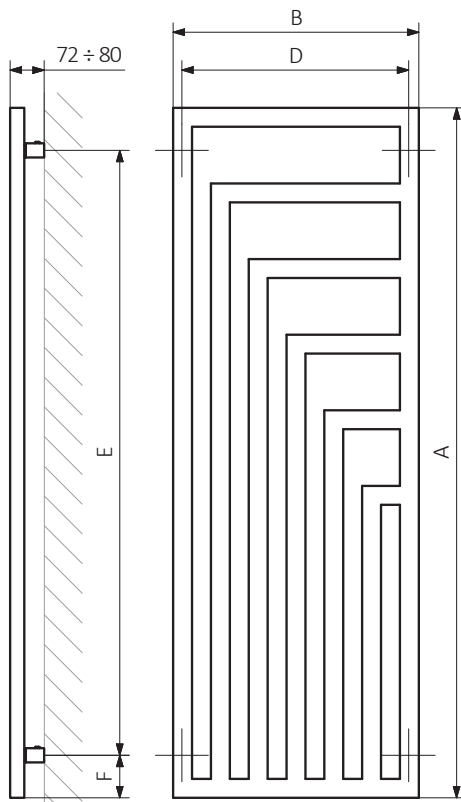

Angus V 1780↓ x 680↔ SX |
Vibrant Brown | Kit de raccordement:
Vanne thermostatique avec tube
d'immersion, angulaire, droite, chrome |
Rosette de masquage intégrée, chrome
| Kit résistance SKT 4 Blue, chrome |
Patères ZIP V 30

Raccordements :

Autres types de raccordement possibles :

Dimensions disponibles :

Données techniques :

Pression du travail : 800 kPa Température maximale de travail : 95°C

A ↓ [mm]	B ↔ [mm]	C1 [mm]	C2 [mm]	75/65/20°C [W]	55/45/20°C [W]	 [W]	D [mm]	E [mm]	F [mm]	 [dm³]	 [kg]	Code produit <small>(Code de configuration p. 655)</small>
1140	360	50	320	421	224	400	320	960	90	5,18	11,50	WGANG114036
1300	440	50	400	557	293	600	400	1120	90	6,92	15,36	WGANG130044
1460	520	50	480	711	372	800	480	1280	90	8,88	19,71	WGANG146052
1620	600	50	560	905	472	1000	560	1440	90	11,07	24,57	WGANG162060
1780	680	50	640	1116	580	1200	640	1600	90	13,48	29,92	WGANG178068

Nous vous recommandons : Ensemble thermostatique triaxe pour le raccordement SX

Rosace de masquage

Patère ZIP V 30

SX

ZX

Y1

Y8

A - hauteur B - largeur C1-C5 - écartement des raccordements D - écartement des consoles en horizontal E - écartement des consoles en vertical F - distance de l'axe de la console inférieure au bord inférieur du collecteur

Tube :

Angus V E p. 52

Couleur inclus
dans le prix

Design : Artes Design

Raccordements :

Dimensions disponibles :

Données techniques :

A ↕ [mm]	B ↔ [mm]	 [W]	D [mm]	E [mm]	F [mm]	 [dm ³]	 [kg]	Code produit <small>(Code de configuration p. 656)</small>
1140	360	400	320	960	90	5,18	15,70	WLANG114036
1300	440	600	400	1120	90	6,92	20,97	WLANG130044
1460	520	800	480	1280	90	8,88	26,90	WLANG146052
1620	600	1000	560	1440	90	11,07	33,54	WLANG162060
1780	680	1200	640	1600	90	13,48	40,84	WLANG178068