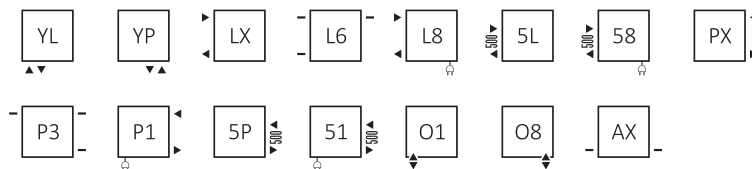

Angus V ^① p. 304

Angus V E ^① p. 288

Angus V 1620↓ x 600↔ ZX
Couleur : RAL 5015

Kit de raccordement : Vanne intégrée thermostatique, angulaire, gauche, chrome
Rosette de masquage intégrée, chrome
Patères ZIP V 30

Raccordements :

Autres types de raccordement possibles :

Dimensions disponibles :

Données techniques :

Pression du travail : 800 kPa Température maximale de travail : 95°C

A ↓ [mm]	B ↔ [mm]	C1 [mm]	C2 [mm]	75/65/20°C [W]	55/45/20°C [W]	 [W]	D [mm]	E [mm]	F [mm]	 [dm³]	 [kg]	Code produit <small>(Code de configuration p. 655)</small>
1140	360	50	320	421	224	400	320	960	90	5,18	11,50	WGANG114036
1300	440	50	400	557	293	600	400	1120	90	6,92	15,36	WGANG130044
1460	520	50	480	711	372	800	480	1280	90	8,88	19,71	WGANG146052
1620	600	50	560	905	472	1000	560	1440	90	11,07	24,57	WGANG162060
1780	680	50	640	1116	580	1200	640	1600	90	13,48	29,92	WGANG178068

Nous vous recommandons : Ensemble thermostatique triaxe pour le raccordement SX

Rosace de masquage

Patère ZIP V 30

SX

ZX

Y1

Y8

A - hauteur B - largeur C1-C5 - écartement des raccordements D - écartement des consoles en horizontal E - écartement des consoles en vertical F - distance de l'axe de la console inférieure au bord inférieur du collecteur

Tube :

Angus V E p. 52

Couleur inclus
dans le prix

Design : Artes Design

Raccordements :

Dimensions disponibles :

Données techniques :

A ↕ [mm]	B ↔ [mm]	 [W]	D [mm]	E [mm]	F [mm]	 [dm ³]	 [kg]	Code produit <small>(Code de configuration p. 656)</small>
1140	360	400	320	960	90	5,18	15,70	WLANG114036
1300	440	600	400	1120	90	6,92	20,97	WLANG130044
1460	520	800	480	1280	90	8,88	26,90	WLANG146052
1620	600	1000	560	1440	90	11,07	33,54	WLANG162060
1780	680	1200	640	1600	90	13,48	40,84	WLANG178068