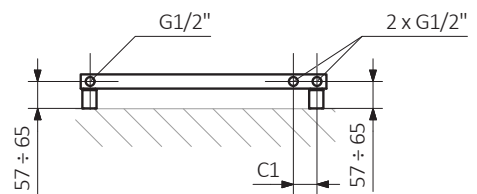

Raccordements :

Autres types de raccordement possibles :

Dimensions disponibles :

Données techniques :

Pression du travail : 800 kPa Température maximale de travail : 95°C

A ↓ [mm]	B ↔ [mm]	C1 [mm]	C2 [mm]	75/65/20°C [W]	55/45/20°C [W]	 [W]	D [mm]	E [mm]	F [mm]	 [dm³]	 [kg]	Code produit <small>(Code de configuration p. 655)</small>
1140	360	50	320	421	224	400	320	960	90	5,18	11,50	WGANG114036
1300	440	50	400	557	293	600	400	1120	90	6,92	15,36	WGANG130044
1460	520	50	480	711	372	800	480	1280	90	8,88	19,71	WGANG146052
1620	600	50	560	905	472	1000	560	1440	90	11,07	24,57	WGANG162060
1780	680	50	640	1116	580	1200	640	1600	90	13,48	29,92	WGANG178068

Nous vous recommandons : Ensemble thermostatique triaxe pour le raccordement SX

Rosace de masquage

Patère ZIP V 30

SX

ZX

Y1

Y8

A - hauteur B - largeur C1-C5 - écartement des raccordements D - écartement des consoles en horizontal E - écartement des consoles en vertical F - distance de l'axe de la console inférieure au bord inférieur du collecteur

Tube :

Angus V E p. 52

Couleur inclus
dans le prix

Design : Artes Design

Raccordements :

Dimensions disponibles :

Données techniques :

A ↕ [mm]	B ↔ [mm]	 [W]	D [mm]	E [mm]	F [mm]	 [dm ³]	 [kg]	Code produit <small>(Code de configuration p. 656)</small>
1140	360	400	320	960	90	5,18	15,70	WLANG114036
1300	440	600	400	1120	90	6,92	20,97	WLANG130044
1460	520	800	480	1280	90	8,88	26,90	WLANG146052
1620	600	1000	560	1440	90	11,07	33,54	WLANG162060
1780	680	1200	640	1600	90	13,48	40,84	WLANG178068