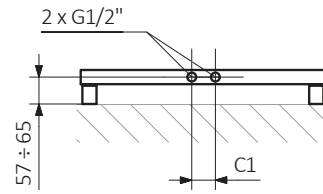

Raccordements :

Autres types de raccordement possibles :

Dimensions disponibles :

Données techniques :

Pression du travail : 800 kPa Température maximale de travail : 95°C

A ↓ [mm]	B ↔ [mm]	C1 [mm]	C2 [mm]	75/65/20°C [W]	55/45/20°C [W]	 [W]	D [mm]	E [mm]	F [mm]	 [dm³]	 [kg]	Code produit <small>(Code de configuration p. 655)</small>
1140	360	50	320	421	224	400	320	960	90	5,18	11,50	WGANG114036
1300	440	50	400	557	293	600	400	1120	90	6,92	15,36	WGANG130044
1460	520	50	480	711	372	800	480	1280	90	8,88	19,71	WGANG146052
1620	600	50	560	905	472	1000	560	1440	90	11,07	24,57	WGANG162060
1780	680	50	640	1116	580	1200	640	1600	90	13,48	29,92	WGANG178068

Nous vous recommandons : Ensemble thermostatique triaxe pour le raccordement SX

Rosace de masquage

Patère ZIP V 30

SX

ZX

Y1

Y8

A - hauteur B - largeur C1-C5 - écartement des raccordements D - écartement des consoles en horizontal E - écartement des consoles en vertical F - distance de l'axe de la console inférieure au bord inférieur du collecteur

Tube :

Angus V E p. 52

Couleur inclus
dans le prix

Design : Artes Design

Raccordements :

Dimensions disponibles :

Données techniques :

A ↕ [mm]	B ↔ [mm]	 [W]	D [mm]	E [mm]	F [mm]	 [dm ³]	 [kg]	Code produit <small>(Code de configuration p. 656)</small>
1140	360	400	320	960	90	5,18	15,70	WLANG114036
1300	440	600	400	1120	90	6,92	20,97	WLANG130044
1460	520	800	480	1280	90	8,88	26,90	WLANG146052
1620	600	1000	560	1440	90	11,07	33,54	WLANG162060
1780	680	1200	640	1600	90	13,48	40,84	WLANG178068