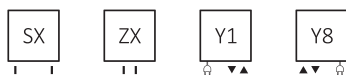

Angus V ^① p. 304

Angus V E ^① p. 288

Angus V 1620↓ x 600↔ ZX
Couleur : RAL 5015

Kit de raccordement : Vanne intégrée thermostatique, angulaire, gauche, chrome
Rosette de masquage intégrée, chrome
Patères ZIP V 30

Angus V 1780↓ x 680↔ SX |
Vibrant Brown | Kit de raccordement:
Vanne thermostatique avec tube
d'immersion, angulaire, droite, chrome |
Rosette de masquage intégrée, chrome
| Kit résistance SKT 4 Blue, chrome |
Patères ZIP V 30

Raccordements :

Autres types de raccordement possibles :

Dimensions disponibles :

Données techniques :

Pression du travail : 800 kPa Température maximale de travail : 95°C

A ↓ [mm]	B ↔ [mm]	C1 [mm]	C2 [mm]	75/65/20°C [W]	55/45/20°C [W]	 [W]	D [mm]	E [mm]	F [mm]	 [dm³]	 [kg]	Code produit <small>(Code de configuration p. 655)</small>
1140	360	50	320	421	224	400	320	960	90	5,18	11,50	WGANG114036
1300	440	50	400	557	293	600	400	1120	90	6,92	15,36	WGANG130044
1460	520	50	480	711	372	800	480	1280	90	8,88	19,71	WGANG146052
1620	600	50	560	905	472	1000	560	1440	90	11,07	24,57	WGANG162060
1780	680	50	640	1116	580	1200	640	1600	90	13,48	29,92	WGANG178068

Tube :

Angus V E p. 52

Couleur inclus
dans le prix

Design : Artes Design

Raccordements :

Dimensions disponibles :

Données techniques :

A ↕ [mm]	B ↔ [mm]	 [W]	D [mm]	E [mm]	F [mm]	 [dm ³]	 [kg]	Code produit <small>(Code de configuration p. 656)</small>
1140	360	400	320	960	90	5,18	15,70	WLANG114036
1300	440	600	400	1120	90	6,92	20,97	WLANG130044
1460	520	800	480	1280	90	8,88	26,90	WLANG146052
1620	600	1000	560	1440	90	11,07	33,54	WLANG162060
1780	680	1200	640	1600	90	13,48	40,84	WLANG178068