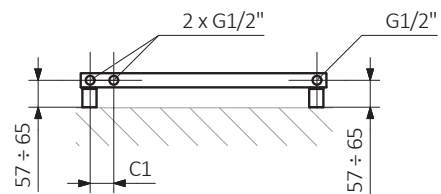

Raccordements :

Autres types de raccordement possibles :

Dimensions disponibles :

Données techniques :

Pression du travail : 800 kPa Température maximale de travail : 95°C

A ↓ [mm]	B ↔ [mm]	C1 [mm]	C2 [mm]	75/65/20°C [W]	55/45/20°C [W]	 [W]	D [mm]	E [mm]	F [mm]	 [dm³]	 [kg]	Code produit <small>(Code de configuration p. 655)</small>
1140	360	50	320	421	224	400	320	960	90	5,18	11,50	WGANG114036
1300	440	50	400	557	293	600	400	1120	90	6,92	15,36	WGANG130044
1460	520	50	480	711	372	800	480	1280	90	8,88	19,71	WGANG146052
1620	600	50	560	905	472	1000	560	1440	90	11,07	24,57	WGANG162060
1780	680	50	640	1116	580	1200	640	1600	90	13,48	29,92	WGANG178068

Nous vous recommandons : Ensemble thermostatique triaxe pour le raccordement SX

Rosace de masquage

Patère ZIP V 30

SX

ZX

Y1

Y8

A - hauteur B - largeur C1-C5 - écartement des raccordements D - écartement des consoles en horizontal E - écartement des consoles en vertical F - distance de l'axe de la console inférieure au bord inférieur du collecteur

Tube :

Angus V E p. 52

Couleur inclus
dans le prix

Design : Artes Design

Raccordements :

Dimensions disponibles :

Données techniques :

A ↕ [mm]	B ↔ [mm]	 [W]	D [mm]	E [mm]	F [mm]	 [dm ³]	 [kg]	Code produit <small>(Code de configuration p. 656)</small>
1140	360	400	320	960	90	5,18	15,70	WLANG114036
1300	440	600	400	1120	90	6,92	20,97	WLANG130044
1460	520	800	480	1280	90	8,88	26,90	WLANG146052
1620	600	1000	560	1440	90	11,07	33,54	WLANG162060
1780	680	1200	640	1600	90	13,48	40,84	WLANG178068