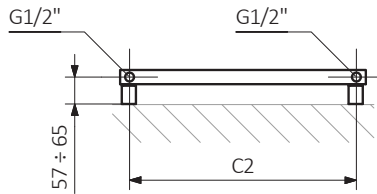

Raccordements :

Autres types de raccordement possibles :

Dimensions disponibles :

Données techniques :

Pression du travail : 800 kPa Température maximale de travail : 95°C

A ↓ [mm]	B ↔ [mm]	C1 [mm]	C2 [mm]	75/65/20°C [W]	55/45/20°C [W]	 [W]	D [mm]	E [mm]	F [mm]	 [dm³]	 [kg]	Code produit <small>(Code de configuration p. 655)</small>
1140	360	50	320	421	224	400	320	960	90	5,18	11,50	WGANG114036
1300	440	50	400	557	293	600	400	1120	90	6,92	15,36	WGANG130044
1460	520	50	480	711	372	800	480	1280	90	8,88	19,71	WGANG146052
1620	600	50	560	905	472	1000	560	1440	90	11,07	24,57	WGANG162060
1780	680	50	640	1116	580	1200	640	1600	90	13,48	29,92	WGANG178068

Nous vous recommandons : Ensemble thermostatique triaxe pour le raccordement SX

Rosace de masquage

Patère ZIP V 30

SX

ZX

Y1

Y8

A - hauteur B - largeur C1-C5 - écartement des raccordements D - écartement des consoles en horizontal E - écartement des consoles en vertical F - distance de l'axe de la console inférieure au bord inférieur du collecteur

Tube :

Angus V E p. 52

Couleur inclus
dans le prix

Design : Artes Design

Raccordements :

Dimensions disponibles :

Données techniques :

A ↕ [mm]	B ↔ [mm]	 [W]	D [mm]	E [mm]	F [mm]	 [dm ³]	 [kg]	Code produit <small>(Code de configuration p. 656)</small>
1140	360	400	320	960	90	5,18	15,70	WLANG114036
1300	440	600	400	1120	90	6,92	20,97	WLANG130044
1460	520	800	480	1280	90	8,88	26,90	WLANG146052
1620	600	1000	560	1440	90	11,07	33,54	WLANG162060
1780	680	1200	640	1600	90	13,48	40,84	WLANG178068