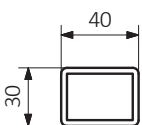

Raccordements :

Autres types de raccordement possibles :

Dimensions disponibles :

Données techniques :

Pression du travail : 800 kPa Température maximale de travail : 95°C

A ↓ [mm]	B ↔ [mm]	C1 [mm]	C2 [mm]	75/65/20°C [W]	55/45/20°C [W]	 [W]	D [mm]	E [mm]	F [mm]	 [dm³]	 [kg]	Code produit <small>(Code de configuration p. 655)</small>
1140	360	50	320	421	224	400	320	960	90	5,18	11,50	WGANG114036
1300	440	50	400	557	293	600	400	1120	90	6,92	15,36	WGANG130044
1460	520	50	480	711	372	800	480	1280	90	8,88	19,71	WGANG146052
1620	600	50	560	905	472	1000	560	1440	90	11,07	24,57	WGANG162060
1780	680	50	640	1116	580	1200	640	1600	90	13,48	29,92	WGANG178068

Nous vous recommandons : Ensemble thermostatique triaxe pour le raccordement SX

Rosace de masquage

Patère ZIP V 30

SX

ZX

Y1

Y8

A - hauteur B - largeur C1-C5 - écartement des raccordements D - écartement des consoles en horizontal E - écartement des consoles en vertical F - distance de l'axe de la console inférieure au bord inférieur du collecteur

Tube :

Angus V E p. 52

Couleur inclus
dans le prix

Design : Artes Design

Raccordements :

Dimensions disponibles :

Données techniques :

A ↕ [mm]	B ↔ [mm]	 [W]	D [mm]	E [mm]	F [mm]	 [dm ³]	 [kg]	Code produit <small>(Code de configuration p. 656)</small>
1140	360	400	320	960	90	5,18	15,70	WLANG114036
1300	440	600	400	1120	90	6,92	20,97	WLANG130044
1460	520	800	480	1280	90	8,88	26,90	WLANG146052
1620	600	1000	560	1440	90	11,07	33,54	WLANG162060
1780	680	1200	640	1600	90	13,48	40,84	WLANG178068