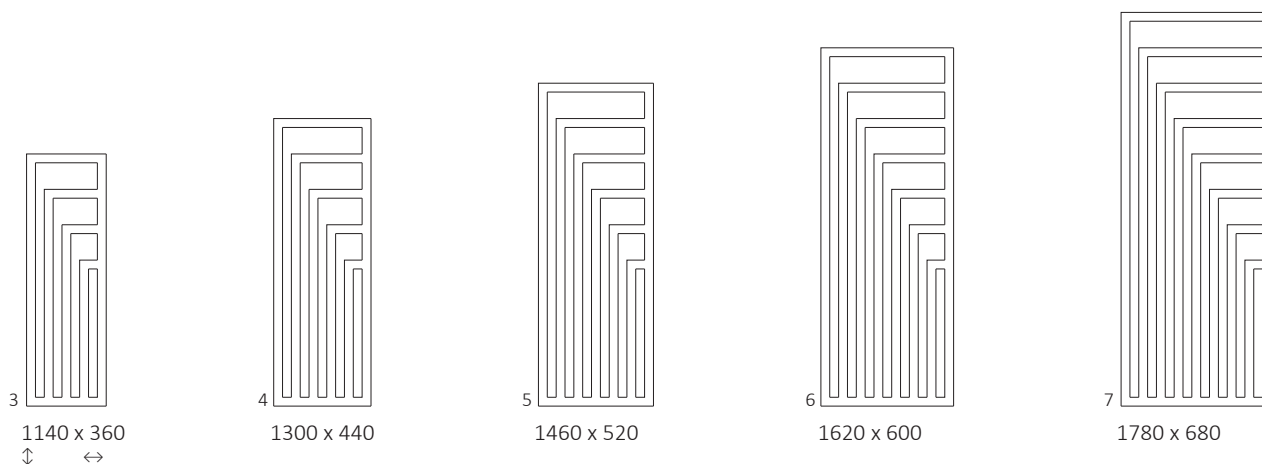

Angus V ^① p. 304

Angus V E ^① p. 288

Angus V 1620↓ x 600↔ ZX
Couleur : RAL 5015

Kit de raccordement : Vanne intégrée thermostatique, angulaire, gauche, chrome
Rosette de masquage intégrée, chrome
Patères ZIP V 30

Angus V 1780↓ x 680↔ SX |
Vibrant Brown | Kit de raccordement:
Vanne thermostatique avec tube
d'immersion, angulaire, droite, chrome |
Rosette de masquage intégrée, chrome
| Kit résistance SKT 4 Blue, chrome |
Patères ZIP V 30

Raccordements :

Autres types de raccordement possibles :

Dimensions disponibles :

Données techniques :

Pression du travail : 800 kPa Température maximale de travail : 95°C

A ↓ [mm]	B ↔ [mm]	C1 [mm]	C2 [mm]	75/65/20°C [W]	55/45/20°C [W]	 [W]	D [mm]	E [mm]	F [mm]	 [dm³]	 [kg]	Code produit <small>(Code de configuration p. 655)</small>
1140	360	50	320	421	224	400	320	960	90	5,18	11,50	WGANG114036
1300	440	50	400	557	293	600	400	1120	90	6,92	15,36	WGANG130044
1460	520	50	480	711	372	800	480	1280	90	8,88	19,71	WGANG146052
1620	600	50	560	905	472	1000	560	1440	90	11,07	24,57	WGANG162060
1780	680	50	640	1116	580	1200	640	1600	90	13,48	29,92	WGANG178068

Tube :

Angus V E p. 52

Couleur inclus
dans le prix

Design : Artes Design

Raccordements :

Dimensions disponibles :

Données techniques :

A ↕ [mm]	B ↔ [mm]	 [W]	D [mm]	E [mm]	F [mm]	 [dm ³]	 [kg]	Code produit <small>(Code de configuration p. 656)</small>
1140	360	400	320	960	90	5,18	15,70	WLANG114036
1300	440	600	400	1120	90	6,92	20,97	WLANG130044
1460	520	800	480	1280	90	8,88	26,90	WLANG146052
1620	600	1000	560	1440	90	11,07	33,54	WLANG162060
1780	680	1200	640	1600	90	13,48	40,84	WLANG178068