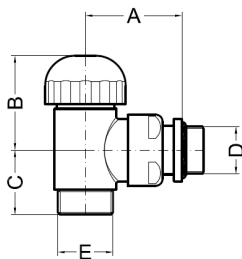

CYL4-xxx (couleur)

Raccordement en bas/latéral, sortie du mur, vanne frontal

Pack robinetterie pour raccordement par le bas ou latéral et l'alimentation arrivant du bas, avec vanne frontal.

Le pack comprends:

- 1 vanne thermostatique équerre
- 1 vanne d'arrêt équerre
- Tête thermostatique design
- 1 paire de raccords cuivre 14

Les raccords peuvent être fournis en d'autres dimensions ou pour des tubes PER, veuillez le préciser à la commande.

Vanne thermostatique

Vanne d'arrêt

Référence	Couleur
CYL4-CHR	Chrome
CYL4-BLC	Blanc

D	A	B	C	E
3/8"	42	41	26	24x19
1/2"	42	41	26	24x19

D	A	B	C	E
3/8"	42	32	26	24x19
1/2"	42	32	26	24x19

Tête thermostatique