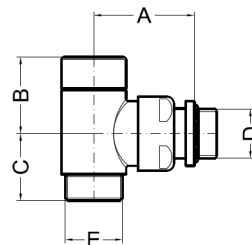

CYL4-xxx (couleur)

Raccordement en bas/latéral, sortie du mur, vanne frontal

Pack robinetterie pour raccordement par le bas ou latéral et l'alimentation arrivant du bas, avec vanne frontal.

Le pack comprends:

- 1 vanne thermostatique équerre
- 1 vanne d'arrêt équerre
- Tête thermostatique design
- 1 paire de raccords cuivre 14

Les raccords peuvent être fournis en d'autres dimensions ou pour des tubes PER, veuillez le préciser à la commande.

Vanne thermostatique

Vanne d'arrêt

Référence	Couleur
CYL4-CHR	Chrome
CYL4-BLC	Blanc

D	A	B	C	E
3/8"	42	41	26	24x19
1/2"	42	41	26	24x19

D	A	B	C	E
3/8"	42	32	26	24x19
1/2"	42	32	26	24x19

Tête thermostatique