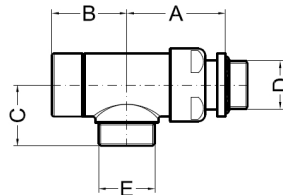

### Raccordement latéral, sortie en bas/ par le mur, vanne latéral

Pack robinetterie pour raccordement latéral et l'alimentation arrivant du bas ou du mur, avec vanne latéral.

Le pack comprends:

- 1 vanne thermostatique droite inversée
- 1 vanne d'arrêt droite inversée
- Tête thermostatique design
- 1 paire de raccords cuivre 14

Les raccords peuvent être fournis en d'autres dimensions ou pour des tubes PER, veuillez le préciser à la commande.

Vanne thermostatique

Vanne d'arrêt

Référence	Couleur
CYL3-CHR	Chrome
CYL3-BLC	Blanc

D	A	B	C	E
3/8"	42	41	26	24x19
1/2"	42	41	26	24x19

D	A	B	C	E
3/8"	42	32	26	24x19
1/2"	42	32	26	24x19

Tête thermostatique