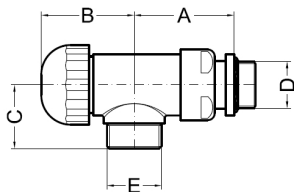

### Raccordement latéral, sortie en bas/ par le mur, vanne latéral

Pack robinetterie pour raccordement latéral et l'alimentation arrivant du bas ou du mur, avec vanne latéral.

Le pack comprends:

- 1 vanne thermostatique droite inversée
- 1 vanne d'arrêt droite inversée
- Tête thermostatique design
- 1 paire de raccords cuivre 14

Les raccords peuvent être fournis en d'autres dimensions ou pour des tubes PER, veuillez le préciser à la commande.

Vanne thermostatique

Vanne d'arrêt

Référence	Couleur
CYL3-CHR	Chrome
CYL3-BLC	Blanc

D	A	B	C	E
3/8"	42	41	26	24x19
1/2"	42	41	26	24x19

D	A	B	C	E
3/8"	42	32	26	24x19
1/2"	42	32	26	24x19

Tête thermostatique