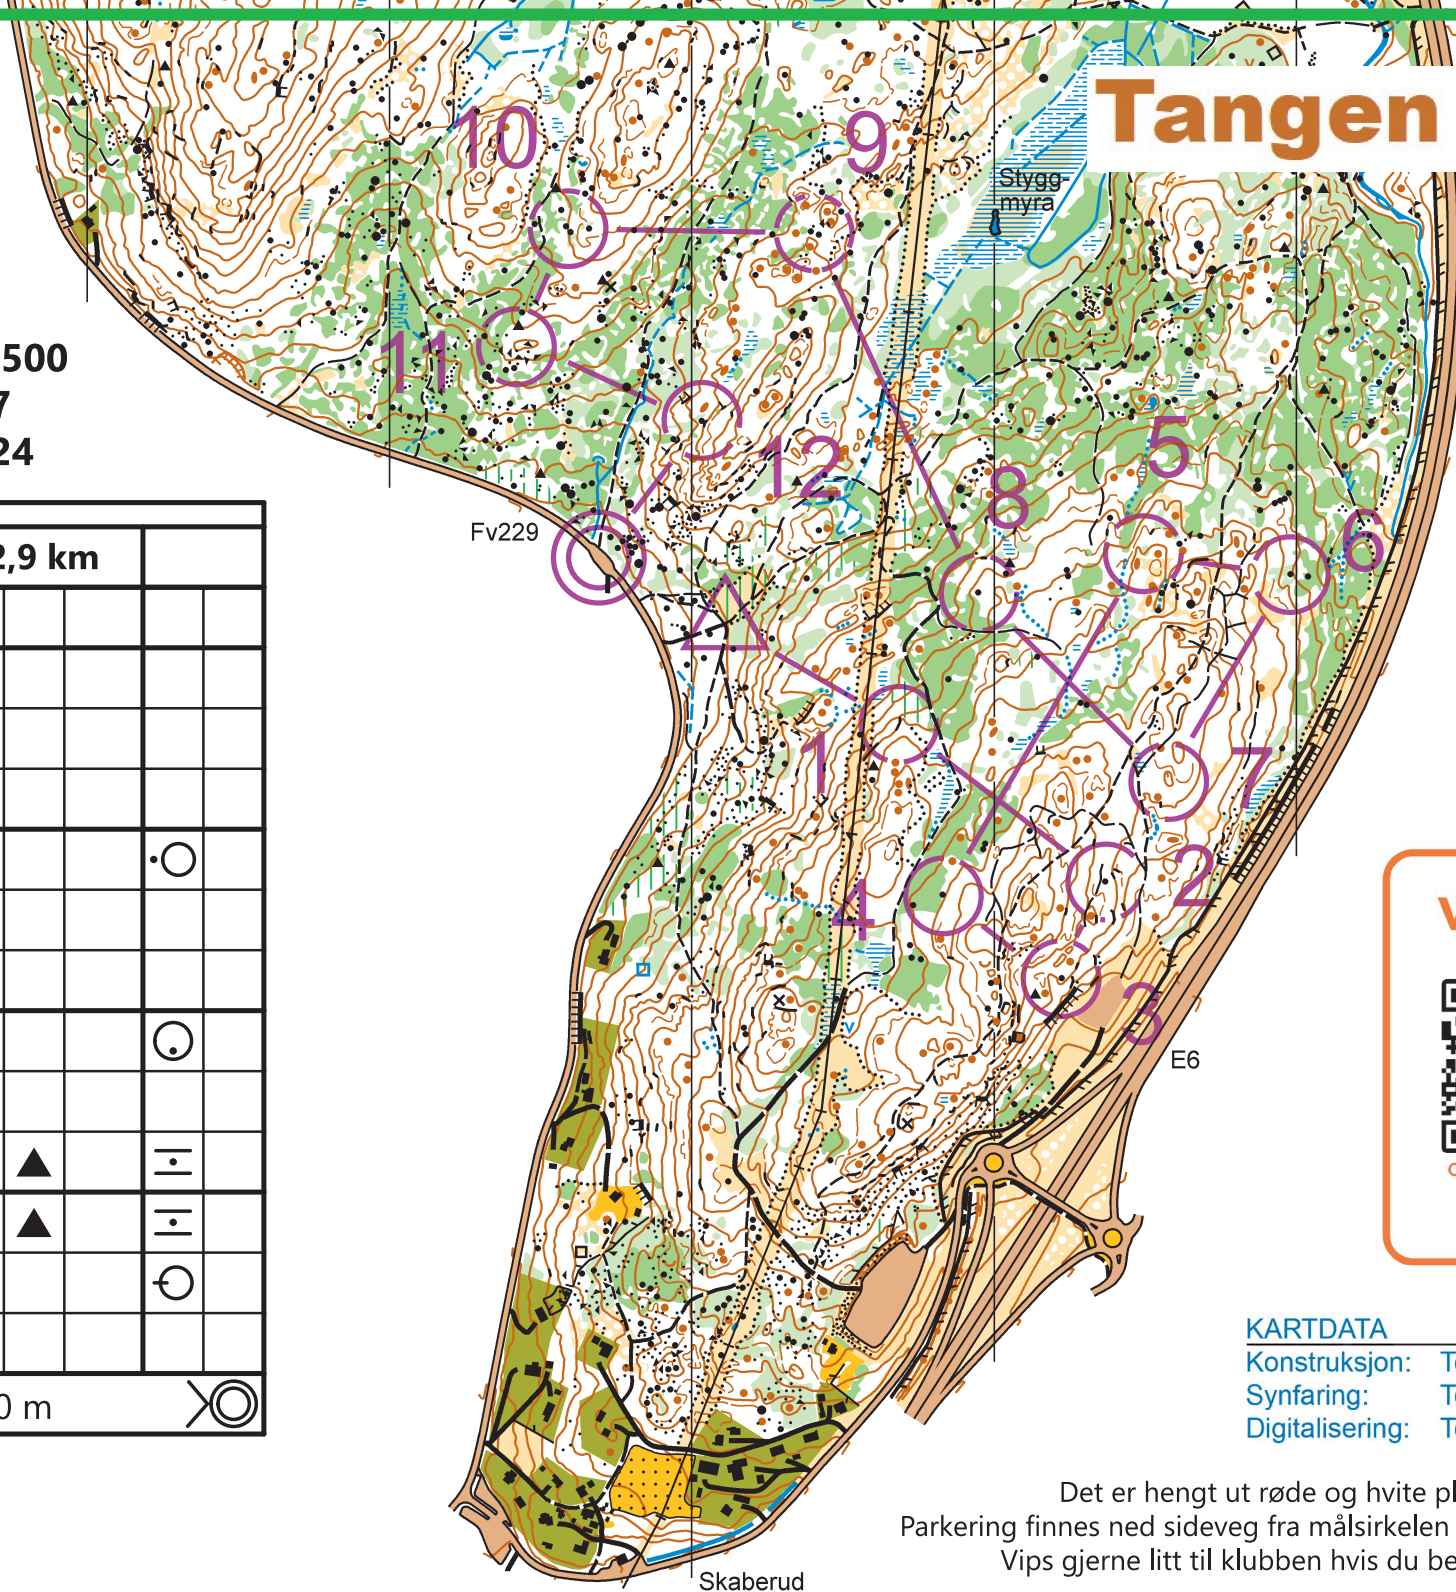

Målestokk 1:7500  
 Utgitt 2017  
 Revidert 2024

Mellom 1		2,9 km			
▷					
1	47	≡			
2	61	▲			
3	50	▲			
4	49	▲		○	
5	51	∩			
6	53	▲			
7	62	⊖		○	
8	63	▲			
9	37	▲	▲	⊖	
10	54	▲	▲	⊖	
11	58	○		⊖	
12	55	▲			

○◁ 170 m ▷○

# Tangen Øst

v:pps

OL Vallset/Stange  
 handlekurv  
 #763638

**KARTDATA**  
 Konstruksjon: Terje Gudbrandsen  
 Synfaring: Terje Gudbrandsen  
 Digitalisering: Terje Gudbrandsen

Det er hengt ut røde og hvite plastmerkeband.  
 Parkering finnes ned sideveg fra målsirkelen ved jernbanen.  
 Vips gjerne litt til klubben hvis du benytter løypa :-)