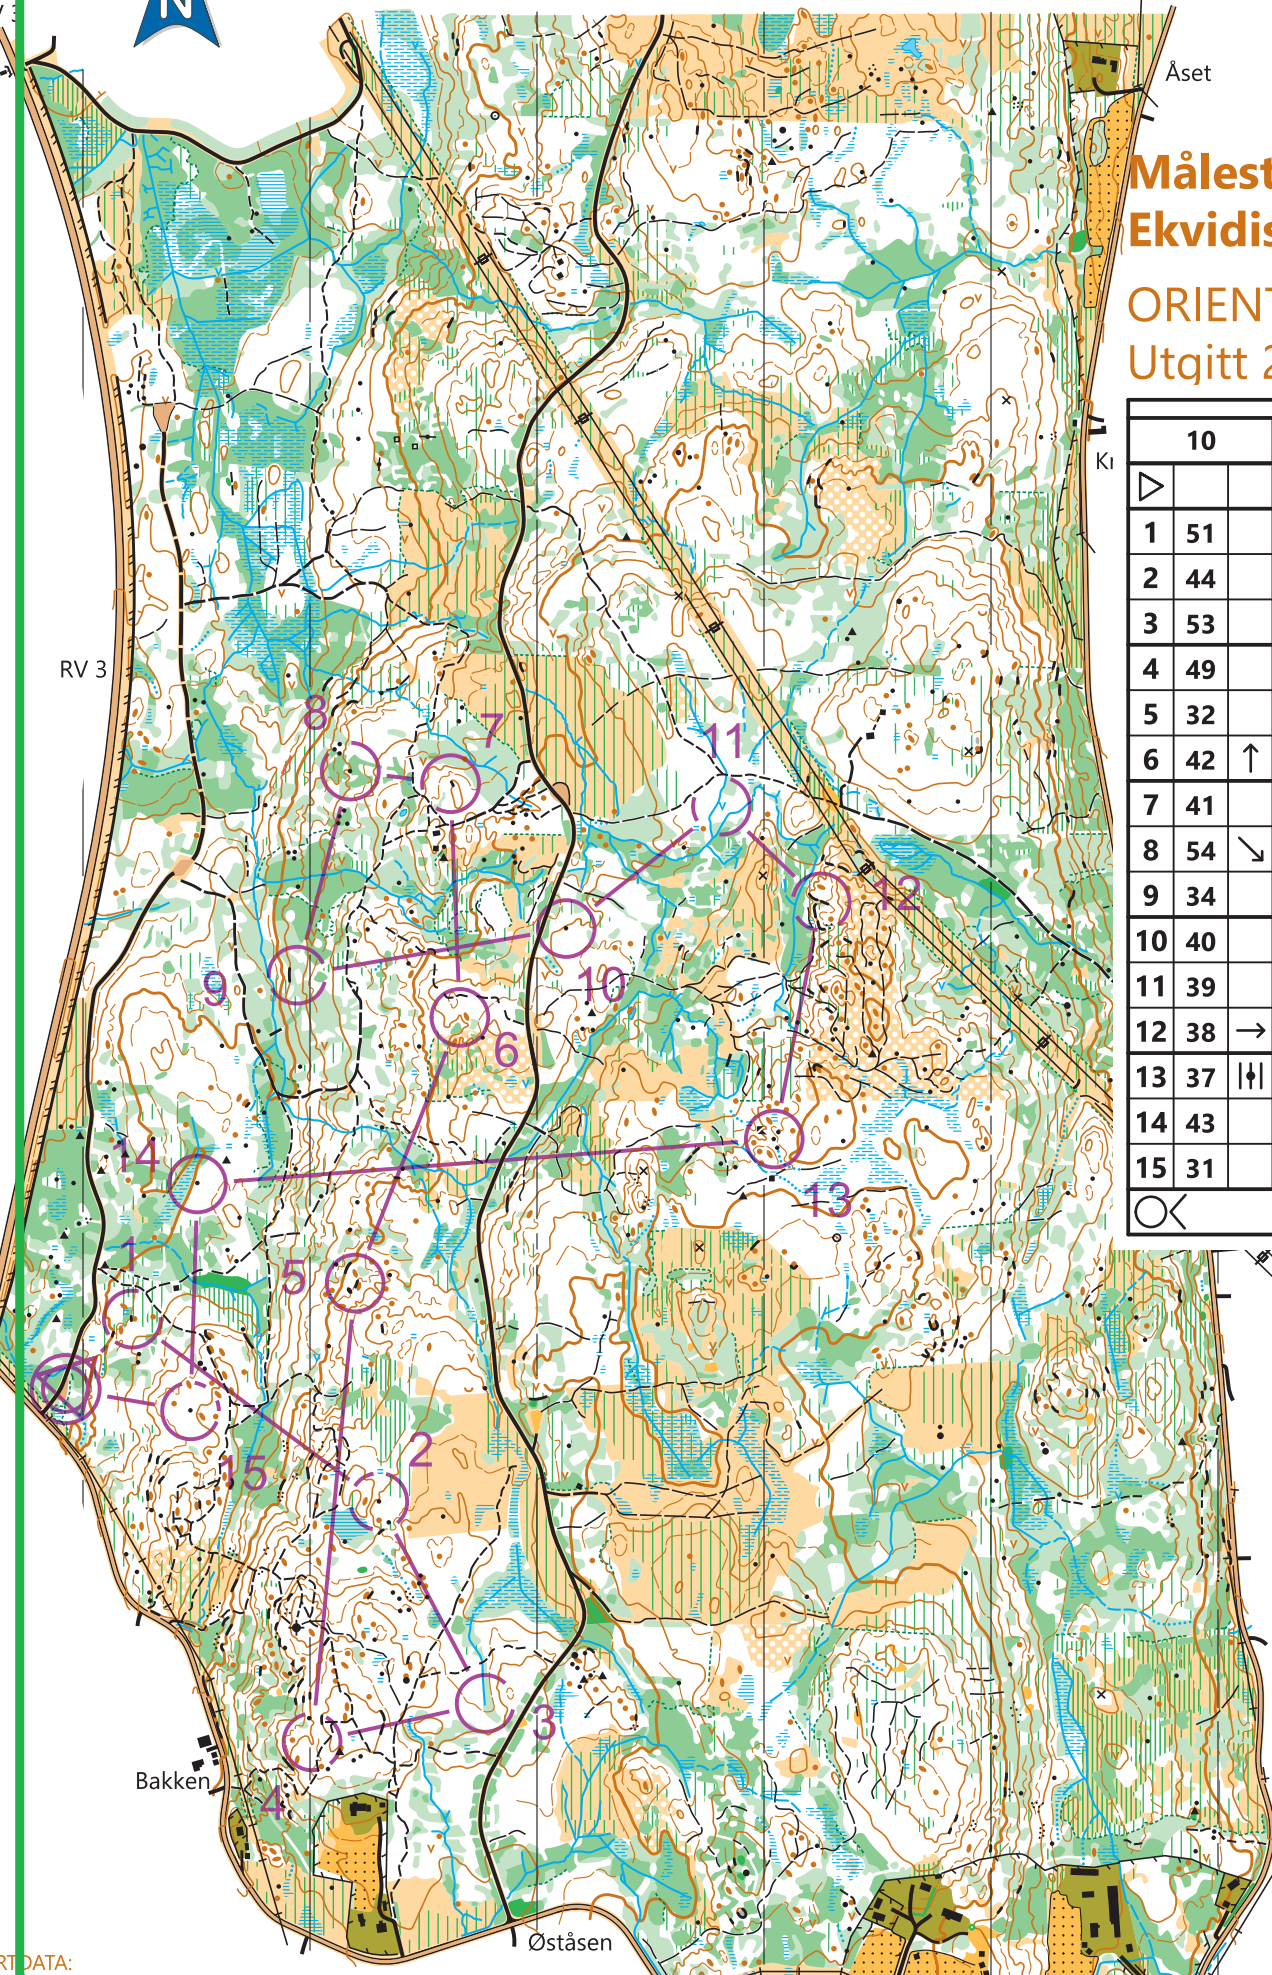

BRYNSÅSEN NORD

Målestokk 1:10.000
 Ekvidistanse 5 meter
 ORIENTERINGSKART
 Utgitt 2024

		10	5,1 km	
▽				
1	51	≡		
2	44	▲		
3	53	⚡		┃
4	49	∩		
5	32	≡		
6	42	↑ ∩		
7	41	≡		
8	54	↘ ▲		
9	34	≡		
10	40	▲		
11	39	∩		
12	38	→ ≡		┃
13	37	↑↓ ▲		
14	43	▲		
15	31	▲		

170 m

Det er hengt ut røde og hvite plastmerkebånd. Vips gjerne litt til klubben hvis du benytter løypa :-)

vopps

OL Vallset/Stange handlekur

#763638