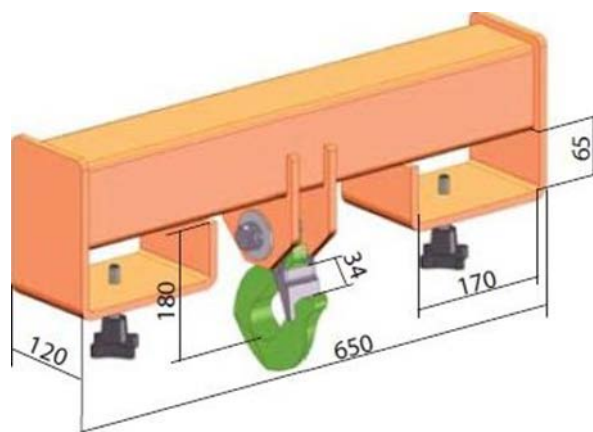

## EJEMPLOS DE TRAVESAÑOS Y CERCHAS DE CARGA PARA GRUAS Y CARRETILLAS

#### ADAPTACION DE CARRETILLA A GANCHO

- ❑ Producción según DIN EN 13155 / BGR 500 2.8

Número de pedido	Tipo	Capacidad de carga kg	Peso kg
405 550	STS-3.0-0.65	3.000	22

Precio de este modelo : Consultar

Gastos de embalaje y envío : Península