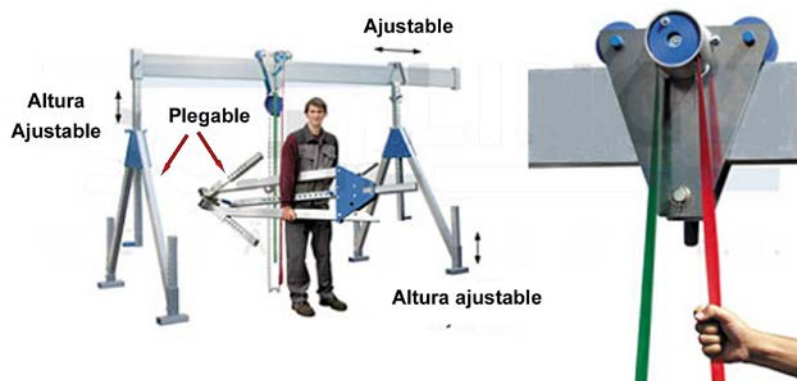

Grúa Pórtico Desmontable de Aluminio Para 1500 Kg. y Recorrido 4.000 mm :

Características Principales: Del modelo Alta Ref 1331540

- Estructura estándar compuesta por dos bases laterales plegables y desmontables, **Modelo Alta**, con una altura del bulón de suspensión del polipasto entre **2.320 hasta 4.020 mm** de altura.
- Mono Viga de capacidad de carga hasta **1.500 kg.**,
- Incluido Pieza de ajuste del recorrido de la grúa .
- Carro con freno para fijar en cualquier posición o moverlo a lo largo de la viga
- Polipasto de cadena, altura de carga de 4.000 mm. Capacidad de carga 1.500 kg.

Peso total : 149 Kg. (220x60 Viga 39 Kg. Pies laterales plegables 2 x 50 Kg.
Carro porta – polipasto 8 Kg. Pieza de ajuste del recorrido 10 Kg.)

Nota: La viga principal puede tener de 2.000 a 4.000 mm por el mismo precio (se corta bajo pedido , el estándar es 4.000 mm)

- **Ref 1331540** : Grúa pórtico tamaño alto para 1.000 Kg. y 4.000 mm. de recorrido

- **Gastos de Transporte, seguro y embalaje a cliente (Península)Euros**

OPCIONAL:

- **Ref 25104** : Polipasto de cadena de 1.000 Kg. y 4.000 mm para altura , longitud de cadena 6,50 m, peso 17 kg., Relacion de altura 1:40, (es decir 1 metro de cadena eleva o desciende 25 mm la carga, Altura del polipasto 340 mm .
  (Incluida Bolsa de recogida de cadena)

Grúa Portico de Aluminio Desmontable y Plegable

Carga: 1000 - 1500 - 2000 - 3000 Kg.
Longitud: 4000 - 5000 - 6000 - 7000 - 8000 mm
Altura Maxima de Trocola: 2.360 - 3000 - 4025 mm