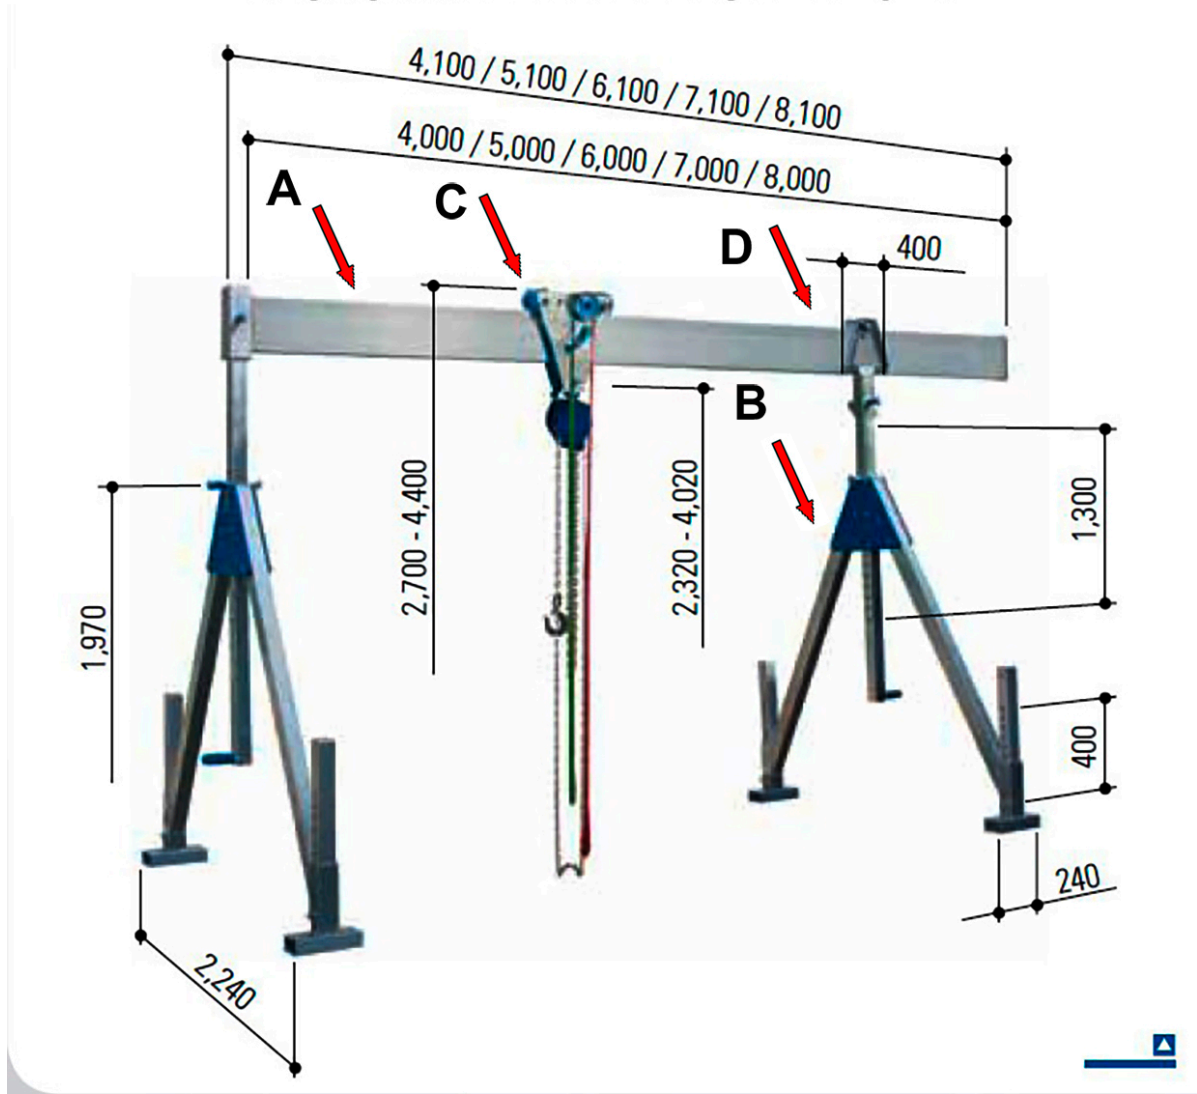

GRUA PORTICO DE ALUMINIO PARA 1 Tn DESMONTABLE EN PIEZAS A - B - C - D

Modelo Alta

- **A:** Mono Viga de 4 Metros (220x60= 39 Kg.)
- **B:** Patas Plegables 2 x 50 Kg.
- **C:** Carro Portante 8 Kg. + Polipasto de cadena 24Kg.
- **D:** Pieza de Ajuste de Recorrido 10 Kg.