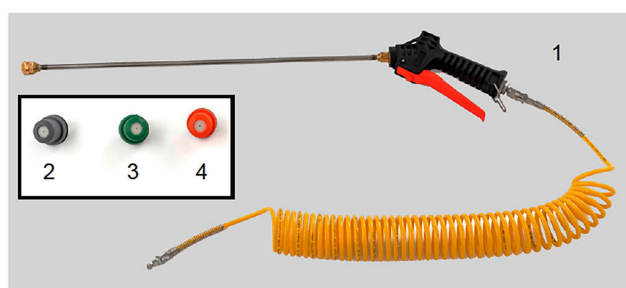

Ghibli & Wirbel ha desarrollado una nueva máquina profesional para la desinfección en interiores de p. Ej. oficinas, escuelas y otras instituciones educativas, hoteles, restaurantes y bares, etc. SaniPro está equipado con una lanza pulverizadora de 50 cm de largo en una manguera espiral de 7,5 metros, que permite llegar a lugares altos y de difícil acceso. Se incluyen tres boquillas diferentes, por lo que puede variar la dispersión del desinfectante según la tarea en cuestión.

El recipiente grande de 12 litros para desinfectante y una bomba que proporciona un caudal de 105 ml / min proporciona un tiempo de funcionamiento prolongado de hasta 2 horas, y SaniPro se puede usar con muchos tipos diferentes de desinfectantes. Siga siempre las instrucciones del fabricante para el desinfectante en cuestión.