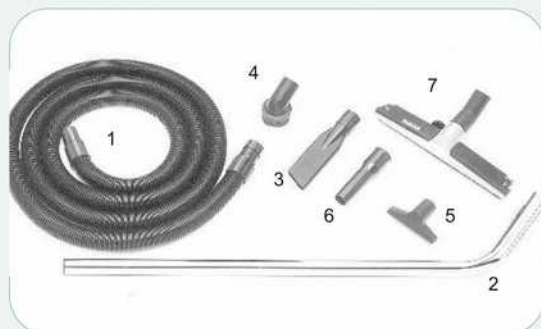

RECOLECCIÓN A CONTENEDOR MGB 120

ASPIRADOR DIRECTO A CONTENEDOR MGB 120

Model C120

82.07.1200

Modelo C120 filtro húmedo / filtro grueso

82.07.1201

Modelo C120 es una unidad de succión fuerte para usarse en conjunto con el popular contenedor de recogida de basuras MGB 120. El adaptador de Modelo C120 se cierra herméticamente al contenedor y está sostenido por dos clips metálicos sólidos. La máquina todo en uno tiene una enorme capacidad de recolección y puede deshacerse de El material recogido como parte del manejo de residuos existente. Modelo C120 reemplaza la escoba y el recogedor en la industria limpieza y puede usarse en talleres, edificios de producción, fábricas, almacenes y en todas partes, donde hay necesidad de recolectar grandes cantidades de materiales. Modelo C120 no ocupa espacio adicional y, por lo tanto, puede estar a su disposición todo el tiempo. Si grandes pedazos de basura deben recogerse, puede quitar el compacto y ligero unidad de succión y arroje los desechos directamente al contenedor. (Se entrega sin contenedor de recogida de basuras)

DATOS TÉCNICOS

By pass motor	1200 W
Voltaje	230 V
Toma de corriente, máx.	- W
Datos del motor instalado:	
- Vacío, máx. (por motor)	2450 mmWC 24 kPa
- Flujo de aire, máx. (por motor)	58 l / seg. 209 m ³ / h
Nivel de ruido (ISO 11201)	<70 dB (A)
* Potencia de succión, máx. ((P2) baseret på IEC 60312)	
Capacidad de recogida (bolsa / contenedor)	- / 90 l
Prefiltro	0,35 m ²
Filtro HEPA	- m ²
Altura	1270 mm
Ancho	500 mm
Longitud / profundidad	500 mm
Peso sin accesorios	11.5 kg
Acoplamiento de contenedor	ø 50 mm
Longitud del cable de alimentación	8 m.
Peso incl. MGB 120 contenedor	22 kg
* Datos de aspiradora con manguera de 4 m ø 38 mm	

Vacuum Cleaner

ASPIRADOR COMBINADO CON CONTENEDOR

Model C120

ACCESORIOS ESTÁNDAR:

Juego profesional de 40 mm. 80.33.4017

1 manguera de plástico, ø 38 mm, 4 m... 84.54.3809

2 Tubo completo con curva. 80.52.2160