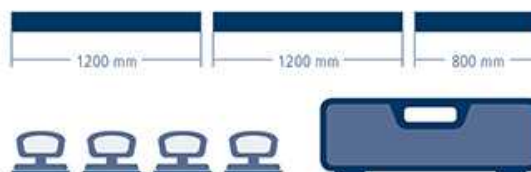

CORTADORA DE AZULEJOS COMPACTA Y PORTÁTIL PARA FORMATOS XXL.

Las ventosas encajan perfectamente, se integran al riel guía y se posiciona libremente. Labios de estanqueidad especiales, así como palanca de plegado. Con Weramic se hace el corte en segundos. Incluye carro guía con corte listo para su uso.

Cortadora de azulejos compacta y portátil para Formatos XXL.
3 elementos de carril, 2 x 1200 mm, 1 x 800 mm
2 soportes finales giratorios
4 ventosas con soporte
Maletín de transporte

Art.-# 143760 Precio a consultar

Cortadora de azulejos Weramic-Cut 3010 mm
Longitud del carril 3010 mm
2 soportes finales giratorios
3 ventosas con soporte

Art.-# 143762 Precio a consultar

Cortadora de azulejos Weramic-Cut 1510 mm

Longitud del carril 1510 mm
2 soportes finales giratorios
2 ventosas con soporte

Art.-# 143761 Precio a consultar